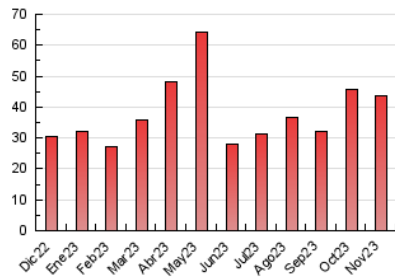

Pàgines (x 1000)