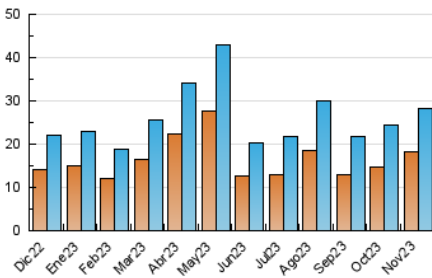

4.2 Per franja horària (promig)

Visites_ (x 1000)

Pàgines (x 1000)

4.3 Per mesos

N. únics / Visites (x 1000)