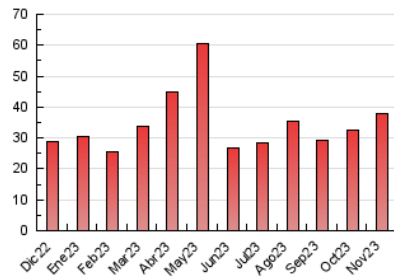

Pàgines (x 1000)