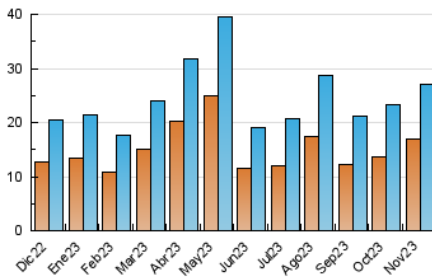

4.2 Per franja horària (promig)

Visites_ (x 1000)

Pàgines (x 1000)

4.3 Per mesos

N. únics / Visites (x 1000)