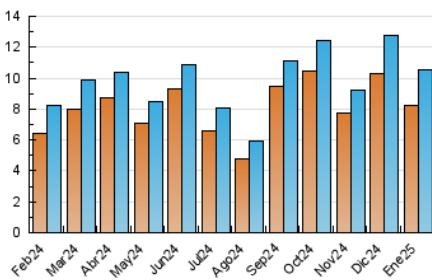

4.3 Per mesos

N. únics / Visites (x 1000)