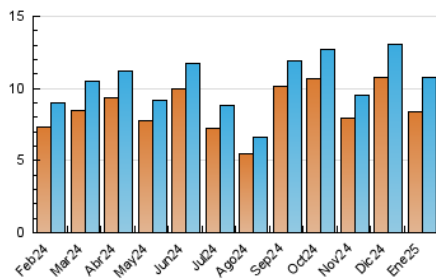

4.3 Per mesos

N. únics / Visites (x 1000)