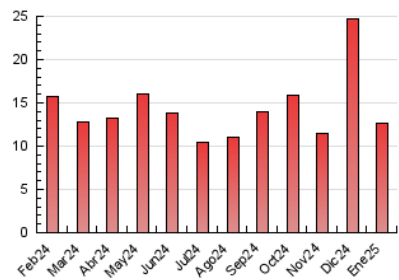

Pàgines (x 1000)