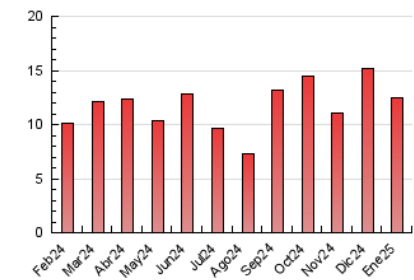

Pàgines (x 1000)