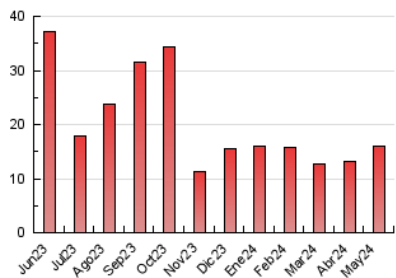

Pàgines (x 1000)