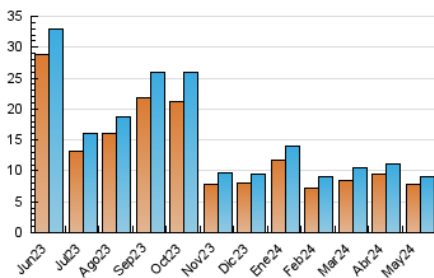

4.3 Per mesos

N. únics / Visites (x 1000)