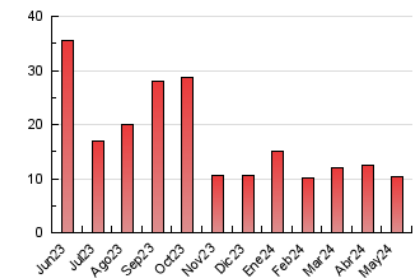

Pàgines (x 1000)