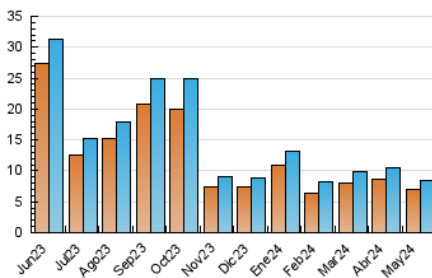

4.3 Per mesos

N. únics / Visites (x 1000)