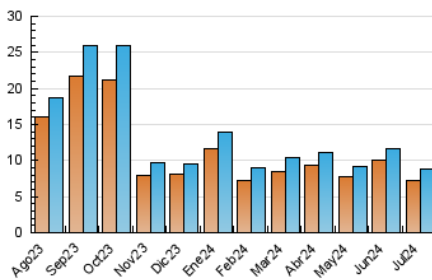

4.3 Per mesos

N. únics / Visites (x 1000)