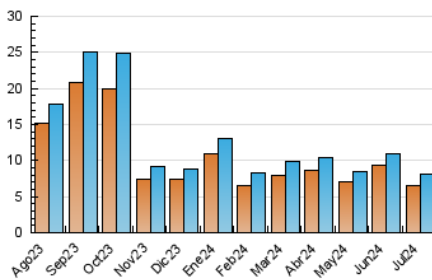

4.3 Per mesos

N. únics / Visites (x 1000)