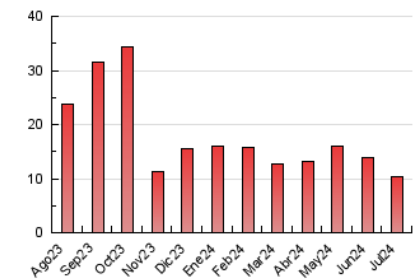

Pàgines (x 1000)