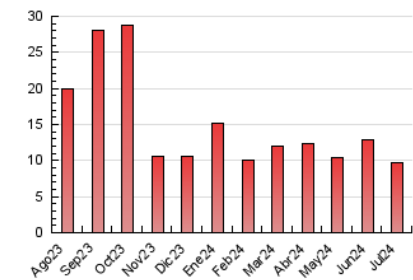

Pàgines (x 1000)