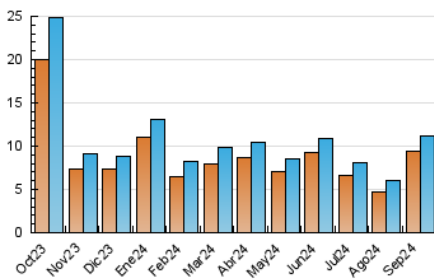

4.3 Per mesos

N. únics / Visites (x 1000)