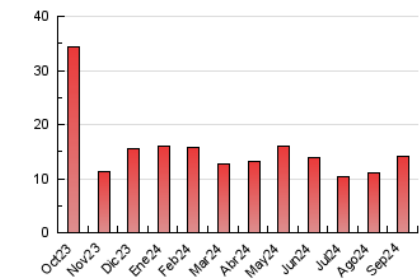

Pàgines (x 1000)