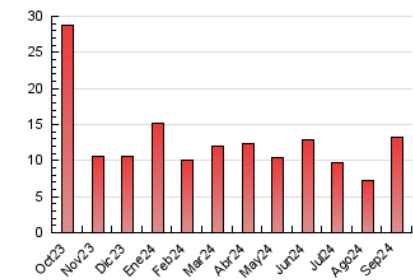

Pàgines (x 1000)