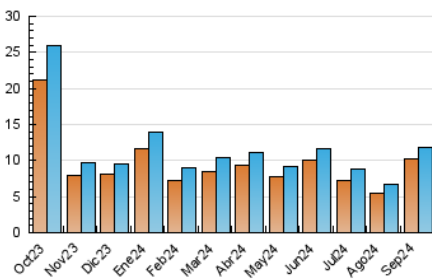

4.3 Per mesos

N. únics / Visites (x 1000)