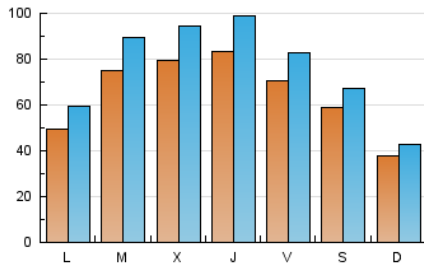

4. Gràfiques (Nacional i Internacional)

4.1 Per dia de la setmana (promig)

N. únics / Visites (x 100)