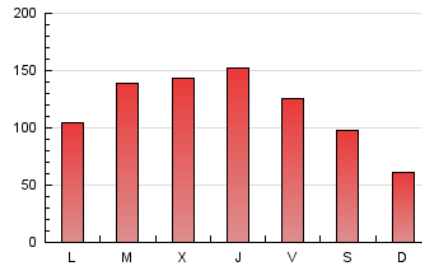

Pàgines (x 100)