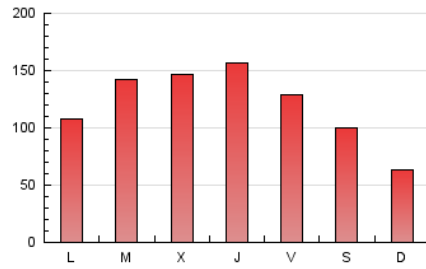

Pàgines (x 100)