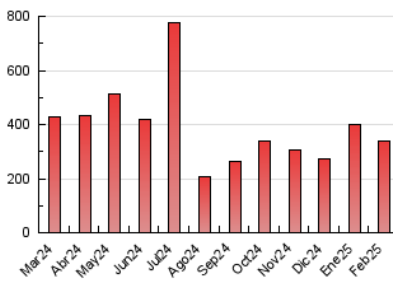

Pàgines (x 1000)