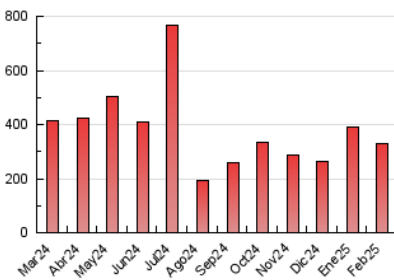

Pàgines (x 1000)