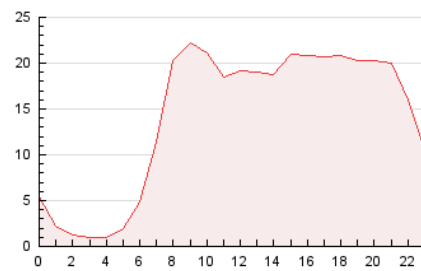

2. Seccions (Nacional i Internacional)

	PÀGINES	%
HOME	35.850	10.61 %
RESTA	301.956	89.39 %

3. Per dia del mes (Nacional i Internacional)

Dia	N. únics	Visites	Pàgines	Dia	N. únics	Visites	Pàgines	Dia	N. únics	Visites	Pàgines
1	7.562	8.421	12.129	11	5.324	6.632	10.726	21	7.537	8.964	13.686
2	4.411	5.021	7.338	12	8.501	10.213	15.851	22	6.742	7.820	11.254
3	4.115	4.800	7.894	13	9.413	10.979	17.210	23	4.252	4.812	6.806
4	9.305	10.680	15.736	14	7.254	8.403	12.641	24	5.105	6.062	10.119
5	6.605	7.881	12.096	15	4.349	4.926	7.453	25	6.226	7.668	11.859
6	6.900	8.303	14.319	16	2.607	3.089	4.679	26	8.838	10.477	15.310
7	7.094	8.404	13.868	17	5.303	6.656	13.628	27	8.763	10.327	15.415
8	4.968	5.620	9.171	18	9.231	10.855	18.398	28	6.294	7.347	11.375
9	3.885	4.281	6.465	19	7.806	9.178	15.475				
10	5.221	6.192	11.392	20	8.274	9.999	15.513				

4. Gràfiques (Nacional i Internacional)

4.1 Per dia de la setmana (promig)

N. únics / Visites (x 100)

Pàgines (x 100)

4.2 Per franja horària (promig)

Visites_ (x 1000)

Pàgines (x 1000)

4.3 Per mesos