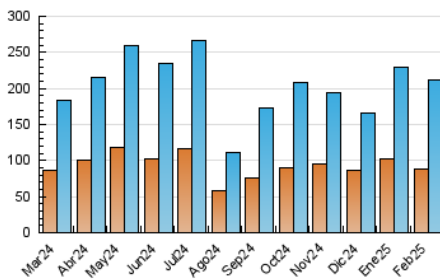

4.3 Per mesos

N. únics / Visites (x 1000)