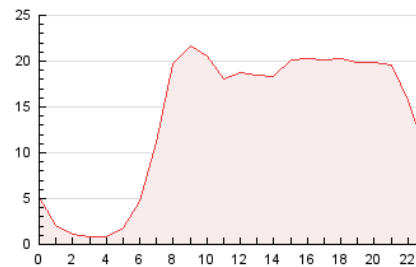

2. Seccions (Nacional)

	PÀGINES	%
HOME	34.864	10.59 %
RESTA	294.484	89.41 %

3. Per dia del mes (Nacional)

Dia	N. únics	Visites	Pàgines	Dia	N. únics	Visites	Pàgines	Dia	N. únics	Visites	Pàgines
1	7.333	8.207	11.854	11	5.125	6.359	10.456	21	7.340	8.764	13.435
2	4.279	4.868	7.177	12	8.274	9.953	15.536	22	6.571	7.617	10.993
3	3.989	4.637	7.731	13	9.099	10.643	16.804	23	4.112	4.661	6.617
4	9.126	10.448	15.423	14	7.085	8.184	12.264	24	4.932	5.860	9.684
5	6.409	7.618	11.762	15	4.191	4.760	7.236	25	6.018	7.435	11.528
6	6.667	8.022	13.967	16	2.483	2.944	4.543	26	8.585	10.259	14.995
7	6.883	8.203	13.521	17	5.040	6.340	13.110	27	8.533	10.114	15.086
8	4.799	5.435	8.924	18	8.971	10.555	18.012	28	6.097	7.130	11.093
9	3.746	4.129	6.283	19	7.535	8.970	15.037				
10	5.042	5.975	11.079	20	8.056	9.756	15.198				

4. Gràfiques (Nacional)

4.1 Per dia de la setmana (promig)

N. únics / Visites (x 100)

Pàgines (x 100)

4.2 Per franja horària (promig)

Visites_ (x 1000)

Pàgines (x 1000)

4.3 Per mesos