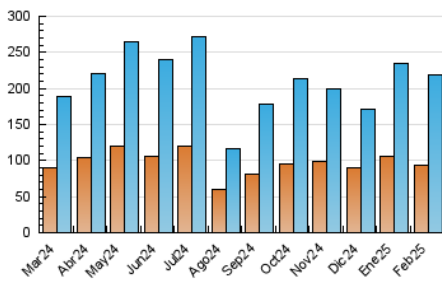

4.3 Per mesos

N. únics / Visites (x 1000)