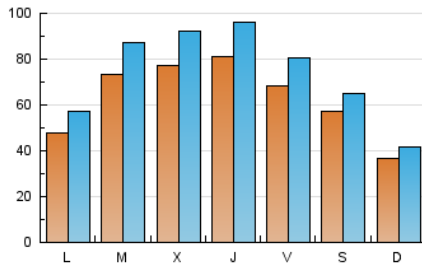

4. Gràfiques (Nacional)

4.1 Per dia de la setmana (promig)

N. únics / Visites (x 100)