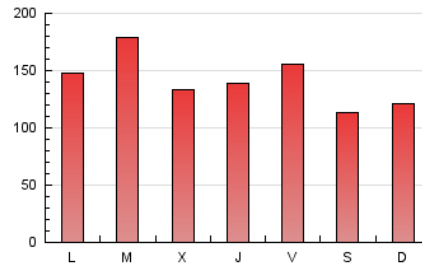

Pàgines (x 100)