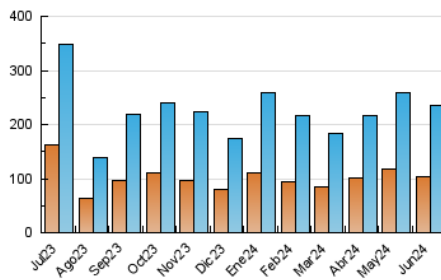

4.3 Per mesos

N. únics / Visites (x 1000)