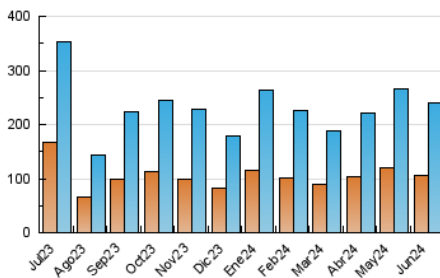

4.3 Per mesos

N. únics / Visites (x 1000)