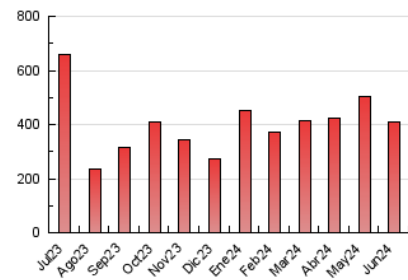

Pàgines (x 1000)