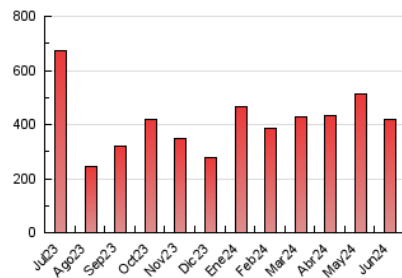

Pàgines (x 1000)