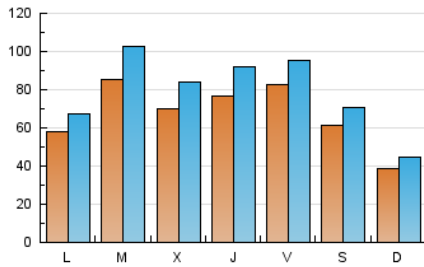

4. Gràfiques (Nacional)

4.1 Per dia de la setmana (promig)

N. únics / Visites (x 100)