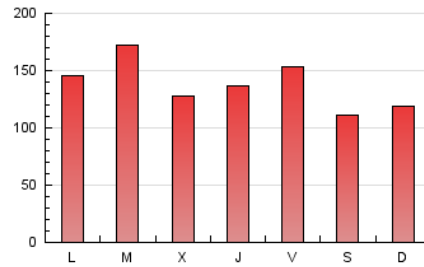

Pàgines (x 100)