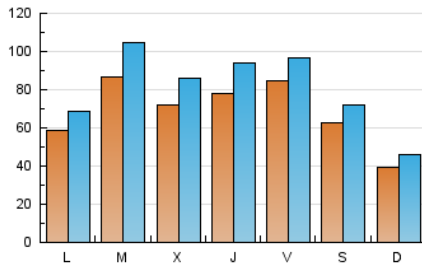

4. Gràfiques (Nacional i Internacional)

4.1 Per dia de la setmana (promig)

N. únics / Visites (x 100)