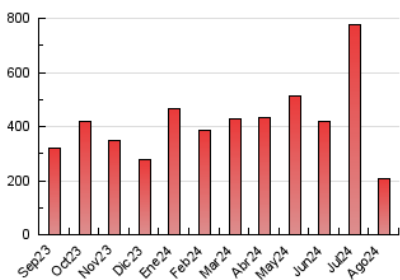

##### 4.1 Per dia de la setmana (promig)

N. únics / Visites (x 100)

Pàgines (x 100)

##### 4.2 Per franja horària (promig)

Visites\_ (x 1000)

Pàgines (x 1000)

##### 4.3 Per mesos

N. únics / Visites (x 1000)

Pàgines (x 1000)