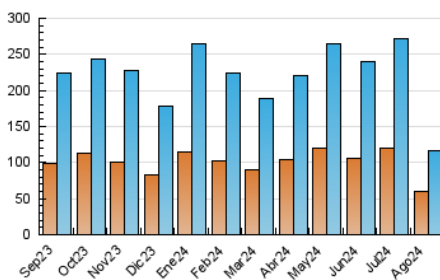

##### 4.1 Per dia de la setmana (promig)

N. únics / Visites (x 100)

Pàgines (x 100)

##### 4.2 Per franja horària (promig)

Visites\_ (x 1000)

Pàgines (x 1000)

##### 4.3 Per mesos

N. únics / Visites (x 1000)

Pàgines (x 1000)