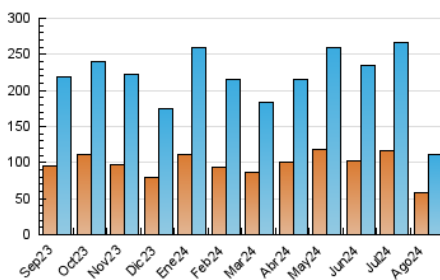

### 4.1 Per dia de la setmana (promig)

N. únics / Visites (x 100)

Pàgines (x 100)

### 4.2 Per franja horària (promig)

Visites\_ (x 1000)

Pàgines (x 1000)

### 4.3 Per mesos

N. únics / Visites (x 1000)

Pàgines (x 1000)