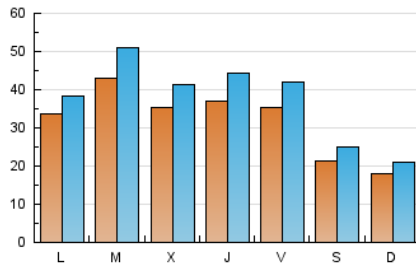

4. Gràfiques (Nacional i Internacional)

4.1 Per dia de la setmana (promig)

N. únics / Visites (x 100)