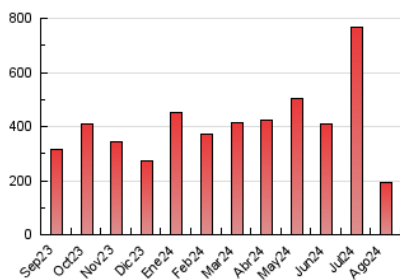

### 4.1 Per dia de la setmana (promig)

N. únics / Visites (x 100)

Pàgines (x 100)

### 4.2 Per franja horària (promig)

Visites\_ (x 1000)

Pàgines (x 1000)

### 4.3 Per mesos

N. únics / Visites (x 1000)

Pàgines (x 1000)