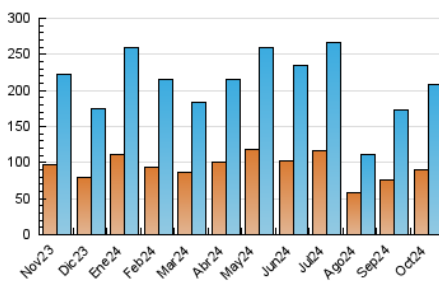

### 4.1 Per dia de la setmana (promig)

N. únics / Visites (x 100)

Pàgines (x 100)

### 4.2 Per franja horària (promig)

Visites\_ (x 1000)

Pàgines (x 1000)

### 4.3 Per mesos

N. únics / Visites (x 1000)

Pàgines (x 1000)