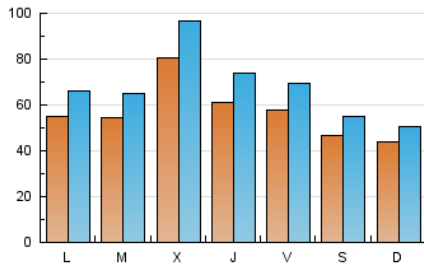

4. Gràfiques (Nacional i Internacional)

4.1 Per dia de la setmana (promig)

N. únics / Visites (x 100)