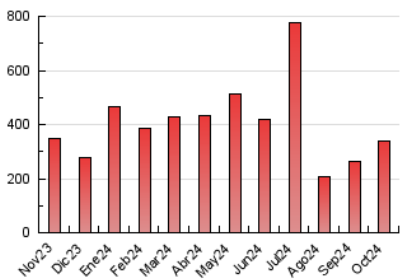

### 3. Per dia del mes (Nacional i Internacional)

Dia	N. únics	Visites	Pàgines	Dia	N. únics	Visites	Pàgines	Dia	N. únics	Visites	Pàgines
1	4.996	6.235	9.937	11	5.718	6.958	10.586	21	3.775	4.546	18.170
2	10.591	12.339	17.473	12	3.808	4.545	6.847	22	4.669	5.519	14.894
3	6.805	8.179	12.996	13	6.024	6.551	8.646	23	11.053	13.614	20.364
4	6.428	7.677	11.989	14	7.567	8.834	12.524	24	4.929	6.042	9.382
5	5.641	6.448	9.412	15	5.699	6.904	10.259	25	4.527	5.313	8.554
6	5.186	6.109	8.138	16	7.193	8.715	12.504	26	5.586	6.692	9.832
7	5.339	6.749	10.642	17	7.586	9.123	13.691	27	3.867	4.597	7.361
8	5.470	6.563	10.606	18	6.535	7.742	11.393	28	5.329	6.413	9.800
9	5.641	6.670	11.089	19	3.645	4.306	6.330	29	6.253	7.283	10.627
10	6.194	7.493	11.174	20	2.585	2.932	4.856	30	5.760	7.039	10.660
								31	5.112	6.220	9.097

#### 4.1 Per dia de la setmana (promig)

N. únics / Visites (x 100)

Pàgines (x 100)

#### 4.2 Per franja horària (promig)

Visites\_ (x 1000)

Pàgines (x 1000)

#### 4.3 Per mesos

N. únics / Visites (x 1000)

Pàgines (x 1000)