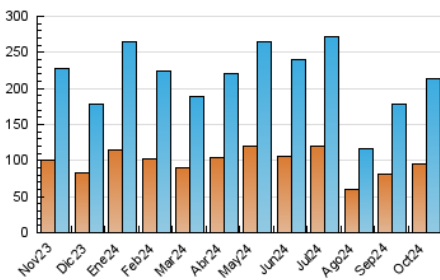

#### 4.1 Per dia de la setmana (promig)

N. únics / Visites (x 100)

Pàgines (x 100)

#### 4.2 Per franja horària (promig)

Visites\_ (x 1000)

Pàgines (x 1000)

#### 4.3 Per mesos

N. únics / Visites (x 1000)

Pàgines (x 1000)