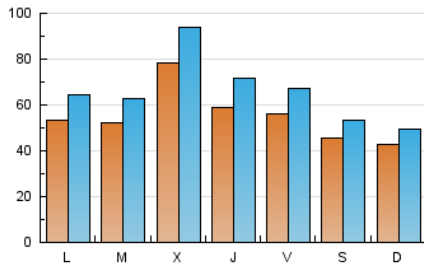

4. Gràfiques (Nacional)

4.1 Per dia de la setmana (promig)

N. únics / Visites (x 100)