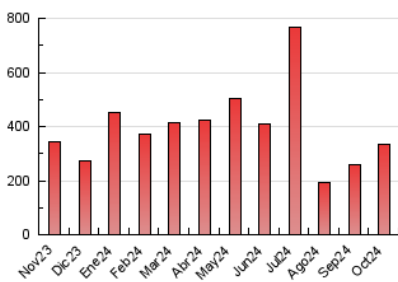

#### 3. Per dia del mes (Nacional)

Dia	N. únics	Visites	Pàgines	Dia	N. únics	Visites	Pàgines	Dia	N. únics	Visites	Pàgines
1	4.854	6.101	9.738	11	5.472	6.752	10.266	21	3.659	4.425	17.967
2	10.359	12.127	17.184	12	3.646	4.380	6.560	22	4.509	5.333	14.671
3	6.626	8.000	12.766	13	5.881	6.395	8.438	23	10.775	13.224	19.967
4	6.231	7.480	11.726	14	7.335	8.588	12.235	24	4.754	5.849	9.165
5	5.498	6.278	9.213	15	5.488	6.629	9.967	25	4.368	5.144	8.357
6	5.060	6.003	7.972	16	6.952	8.477	12.176	26	5.454	6.535	9.646
7	5.175	6.544	10.408	17	7.318	8.818	13.355	27	3.760	4.472	7.186
8	5.281	6.395	10.365	18	6.314	7.523	11.080	28	5.134	6.170	9.521
9	5.419	6.429	10.805	19	3.524	4.210	6.139	29	6.058	7.063	10.339
10	5.930	7.260	10.827	20	2.490	2.835	4.736	30	5.539	6.810	10.354
								31	4.900	5.965	8.840

### 4.1 Per dia de la setmana (promig)

N. únics / Visites (x 100)

Pàgines (x 100)

### 4.2 Per franja horària (promig)

Visites\_ (x 1000)

Pàgines (x 1000)

### 4.3 Per mesos

N. únics / Visites (x 1000)

Pàgines (x 1000)