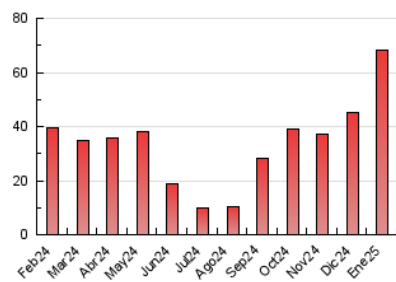

### 4.1 Per dia de la setmana (promig)

N. únics / Visites (x 100)

Pàgines (x 100)

### 4.2 Per franja horària (promig)

Visites\_ (x 1000)

Pàgines (x 1000)

### 4.3 Per mesos

N. únics / Visites (x 1000)

Pàgines (x 1000)