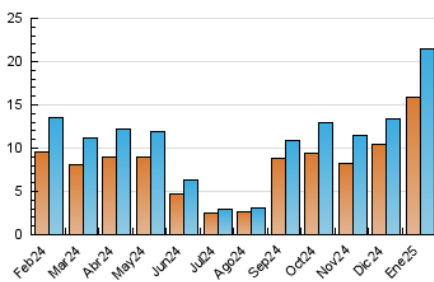

4.3 Per mesos

N. únics / Visites (x 1000)