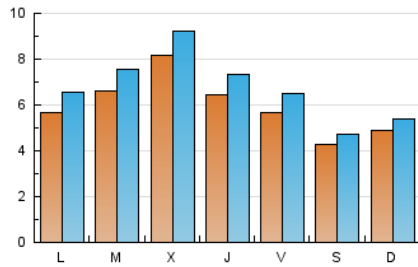

4. Gràfiques (Nacional i Internacional)

4.1 Per dia de la setmana (promig)

N. únics / Visites (x 100)