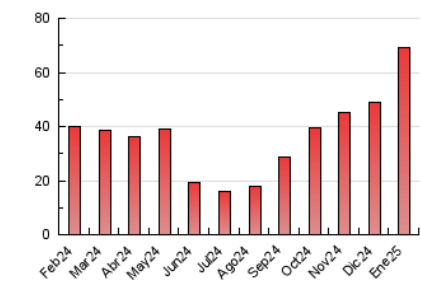

Pàgines (x 1000)