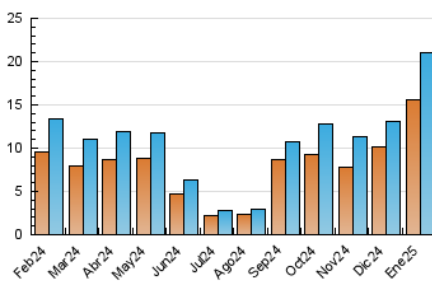

### 4.1 Per dia de la setmana (promig)

N. únics / Visites (x 100)

Pàgines (x 100)

### 4.2 Per franja horària (promig)

Visites\_ (x 1000)

Pàgines (x 1000)

### 4.3 Per mesos

N. únics / Visites (x 1000)

Pàgines (x 1000)