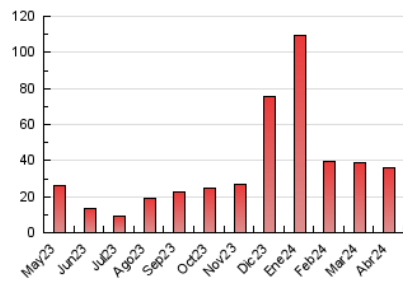

##### 4.2 Per franja horària (promig)

Visites\_ (x 1000)

Pàgines (x 1000)

##### 4.3 Per mesos

N. únics / Visites (x 1000)

Pàgines (x 1000)