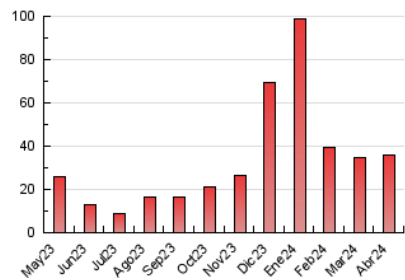

### 4.2 Per franja horària (promig)

Visites\_ (x 1000)

Pàgines (x 1000)

### 4.3 Per mesos

N. únics / Visites (x 1000)

Pàgines (x 1000)