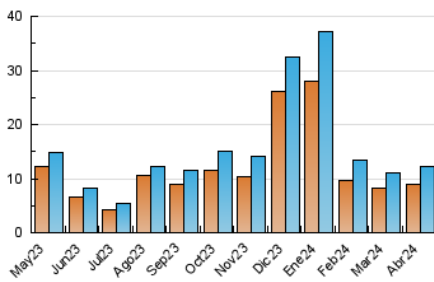

##### 4.2 Per franja horària (promig)

Visites\_ (x 1000)

Pàgines (x 1000)

##### 4.3 Per mesos

N. únics / Visites (x 1000)

Pàgines (x 1000)