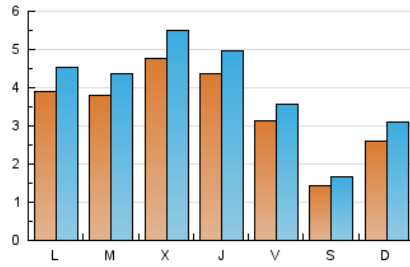

4. Gràfiques (Nacional)

4.1 Per dia de la setmana (promig)

N. únics / Visites (x 100)