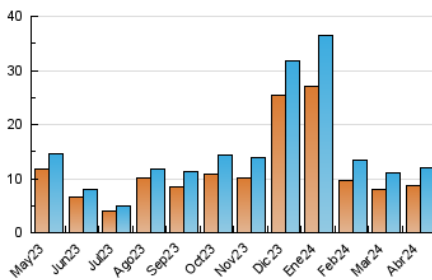

### 4.1 Per dia de la setmana (promig)

N. únics / Visites (x 100)

Pàgines (x 100)

### 4.2 Per franja horària (promig)

Visites\_ (x 1000)

Pàgines (x 1000)

### 4.3 Per mesos

N. únics / Visites (x 1000)

Pàgines (x 1000)