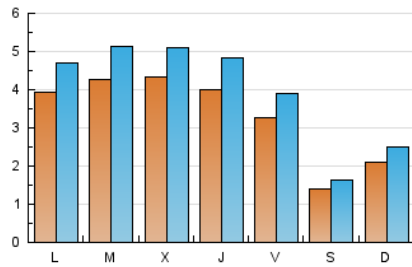

4. Gràfiques (Nacional)

4.1 Per dia de la setmana (promig)

N. únics / Visites (x 100)