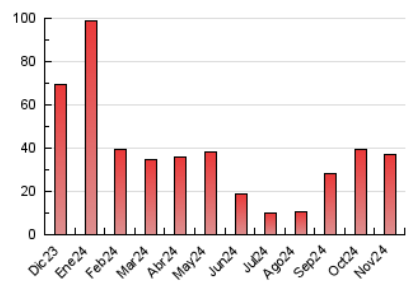

Pàgines (x 1000)