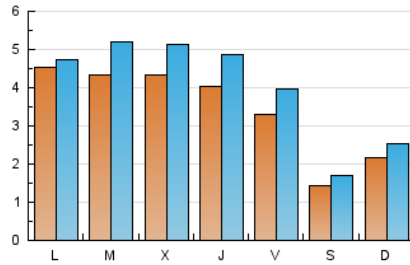

4. Gràfiques (Nacional i Internacional)

4.1 Per dia de la setmana (promig)

N. únics / Visites (x 100)