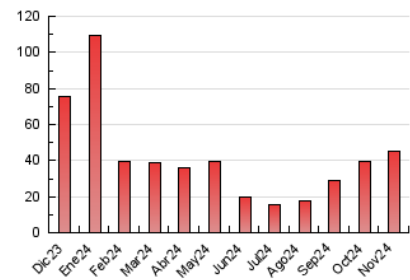

Pàgines (x 1000)