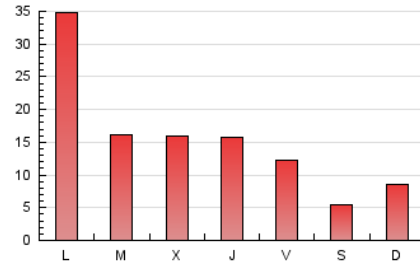

Pàgines (x 100)