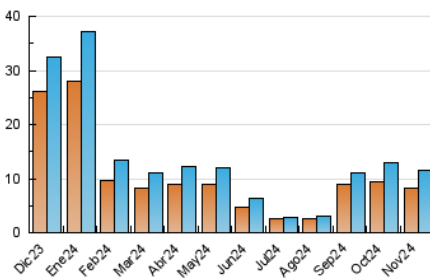

4.3 Per mesos

N. únics / Visites (x 1000)