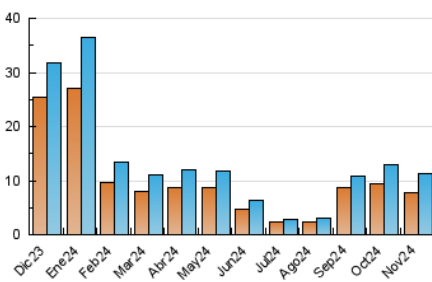

4.3 Per mesos

N. únics / Visites (x 1000)