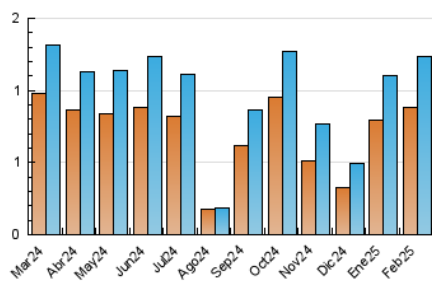

4.3 Per mesos

N. únics / Visites (x 1000)