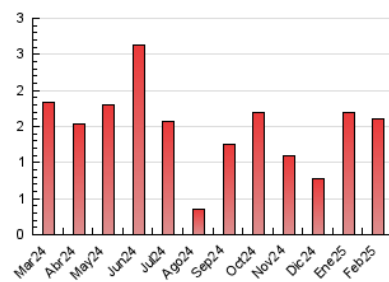

Pàgines (x 1000)