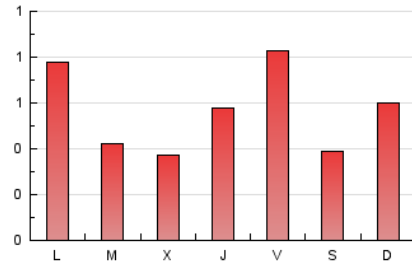

Pàgines (x 100)