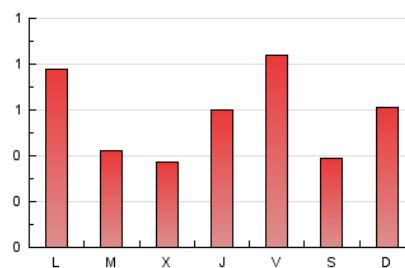

Pàgines (x 100)