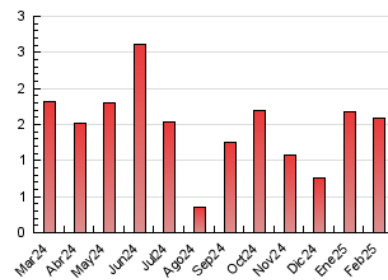

Pàgines (x 1000)