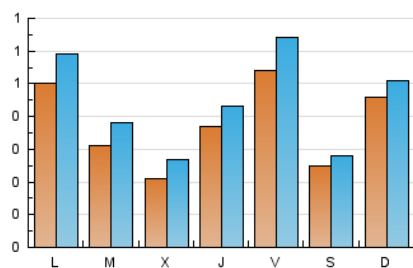

4. Gràfiques (Nacional i Internacional)

4.1 Per dia de la setmana (promig)

N. únics / Visites (x 100)