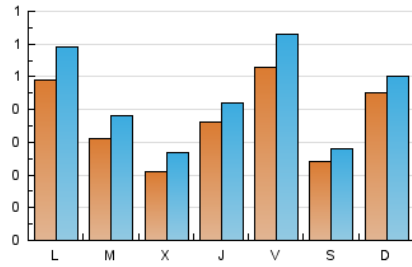

4. Gràfiques (Nacional)

4.1 Per dia de la setmana (promig)

N. únics / Visites (x 100)