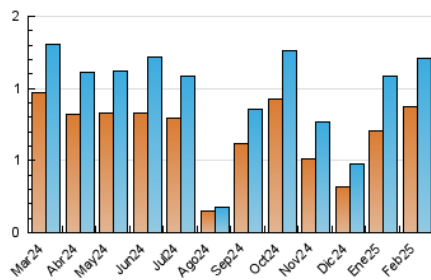

4.3 Per mesos

N. únics / Visites (x 1000)