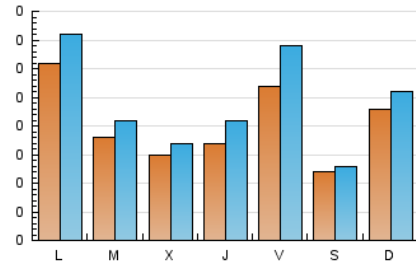

4. Gràfiques (Nacional)

4.1 Per dia de la setmana (promig)

N. únics / Visites (x 100)