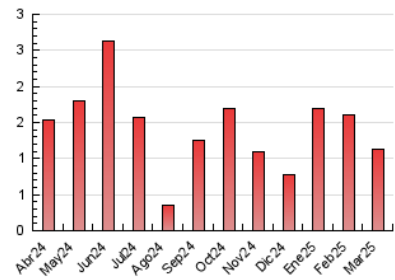

Pàgines (x 1000)