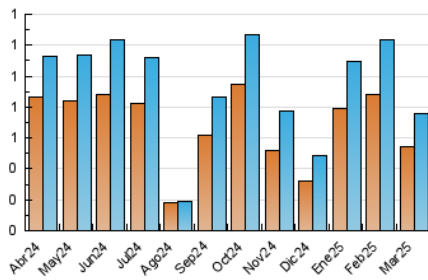

4.3 Per mesos

N. únics / Visites (x 1000)