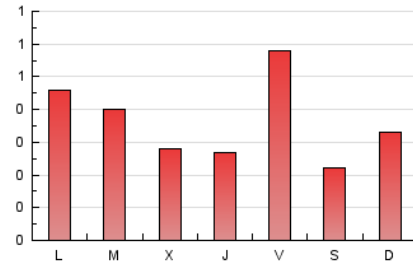

Pàgines (x 100)