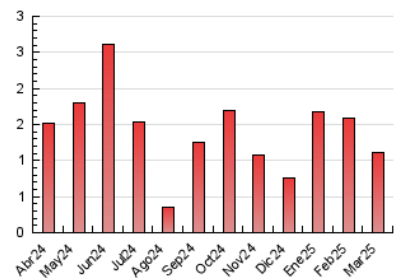

Pàgines (x 1000)