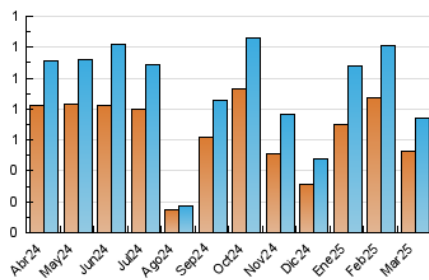

4.3 Per mesos

N. únics / Visites (x 1000)