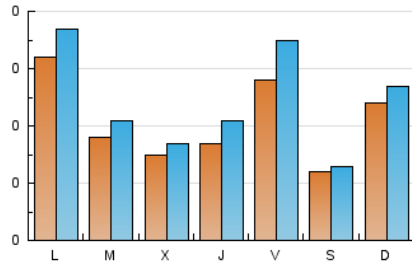

4. Gràfiques (Nacional i Internacional)

4.1 Per dia de la setmana (promig)

N. únics / Visites (x 100)