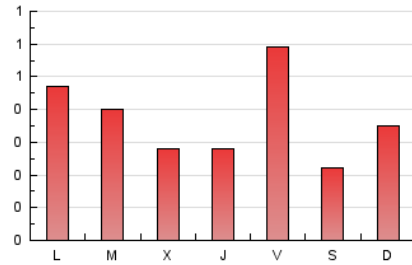

Pàgines (x 100)