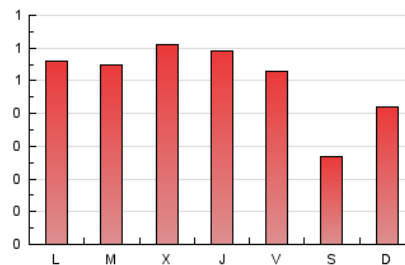

Pàgines (x 100)