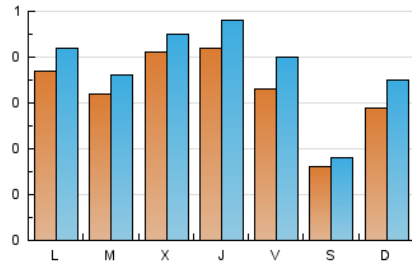

4. Gràfiques (Nacional i Internacional)

4.1 Per dia de la setmana (promig)

N. únics / Visites (x 100)