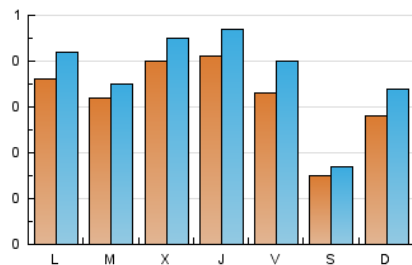

4. Gràfiques (Nacional)

4.1 Per dia de la setmana (promig)

N. únics / Visites (x 100)