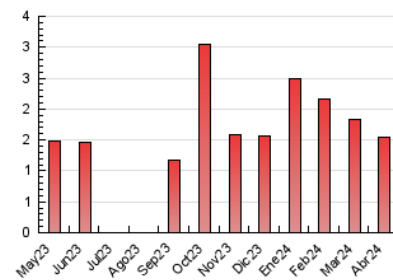

Pàgines (x 1000)