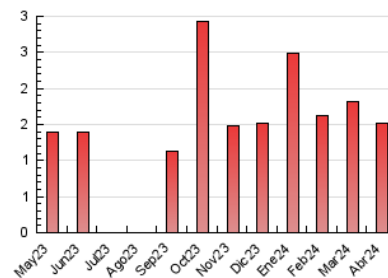

Pàgines (x 1000)