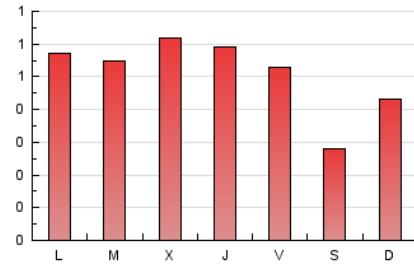

Pàgines (x 100)