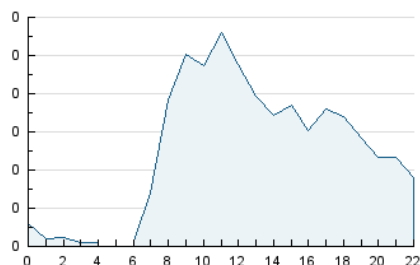

2. Seccions (Nacional)

	PÀGINES	%
HOME	194	12.72 %
RESTA	1.331	87.28 %

3. Per dia del mes (Nacional)

Dia	N. únics	Visites	Pàgines	Dia	N. únics	Visites	Pàgines	Dia	N. únics	Visites	Pàgines
1	11	12	18	11	52	63	71	21	51	67	90
2	41	46	69	12	29	34	43	22	51	64	86
3	27	28	71	13	24	29	45	23	36	42	60
4	20	22	37	14	33	39	44	24	41	44	55
5	16	17	27	15	57	68	80	25	49	57	73
6	11	12	16	16	41	46	62	26	30	37	40
7	7	7	9	17	35	42	45	27	11	13	22
8	23	24	34	18	42	45	55	28	20	22	26
9	21	22	33	19	57	70	102	29	38	40	64
10	58	66	74	20	14	14	25	30	20	21	49

4. Gràfiques (Nacional)

4.1 Per dia de la setmana (promig)

N. únics / Visites (x 100)

Pàgines (x 100)

4.2 Per franja horària (promig)

Visites_ (x 1000)

Pàgines (x 1000)

4.3 Per mesos