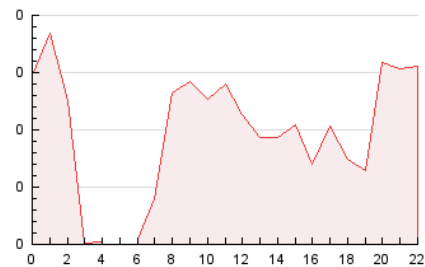

2. Seccions (Nacional i Internacional)

	PÀGINES	%
HOME	1.039	67.51 %
RESTA	500	32.49 %

3. Per dia del mes (Nacional i Internacional)

Dia	N. únics	Visites	Pàgines	Dia	N. únics	Visites	Pàgines	Dia	N. únics	Visites	Pàgines
1	12	13	18	11	53	64	72	21	51	67	90
2	43	49	72	12	29	34	43	22	51	64	86
3	27	28	71	13	26	31	47	23	36	42	60
4	22	25	37	14	33	39	44	24	41	44	55
5	16	17	27	15	58	69	81	25	49	57	73
6	11	12	16	16	41	46	62	26	30	37	40
7	8	8	9	17	35	42	45	27	12	14	23
8	24	25	35	18	42	45	55	28	22	24	29
9	21	22	33	19	58	71	103	29	38	40	64
10	59	67	75	20	14	14	25	30	21	22	49

4. Gràfiques (Nacional i Internacional)

4.1 Per dia de la setmana (promig)

N. únics / Visites (x 100)

Pàgines (x 100)

4.2 Per franja horària (promig)

Visites_ (x 1000)

Pàgines (x 1000)

4.3 Per mesos