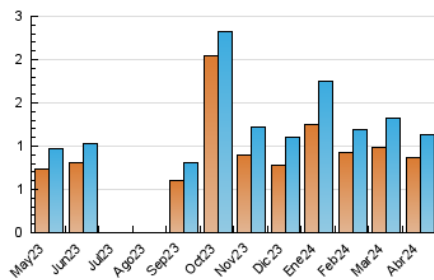

4.3 Per mesos

N. únics / Visites (x 1000)