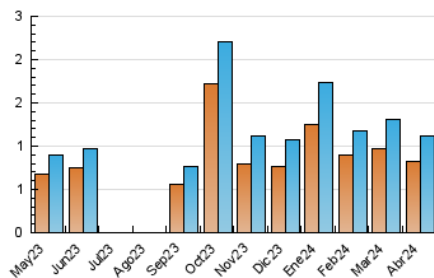

4.3 Per mesos

N. únics / Visites (x 1000)