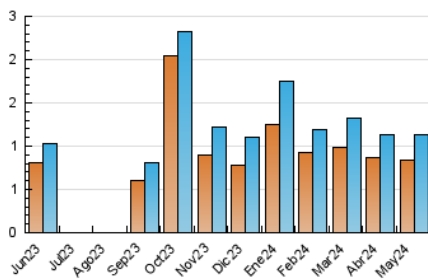

4.3 Per mesos

N. únics / Visites (x 1000)