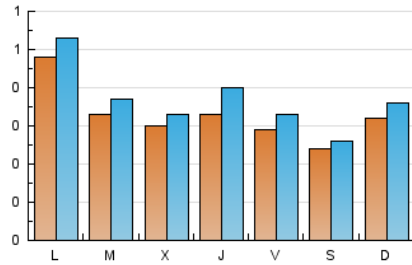

4. Gràfiques (Nacional i Internacional)

4.1 Per dia de la setmana (promig)

N. únics / Visites (x 100)