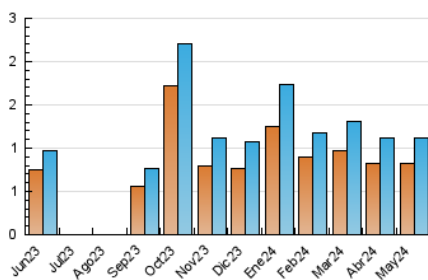

4.3 Per mesos

N. únics / Visites (x 1000)