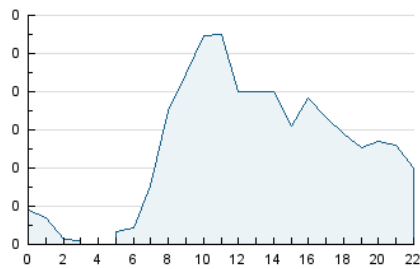

2. Seccions (Nacional i Internacional)

	PÀGINES	%
HOME	255	14.12 %
RESTA	1.551	85.88 %

3. Per dia del mes (Nacional i Internacional)

Dia	N. únics	Visites	Pàgines	Dia	N. únics	Visites	Pàgines	Dia	N. únics	Visites	Pàgines
1	21	22	32	11	26	27	60	21	27	28	41
2	48	59	85	12	19	20	47	22	33	38	49
3	37	39	71	13	45	49	59	23	34	42	52
4	34	37	58	14	29	30	49	24	22	25	31
5	69	76	94	15	22	23	58	25	16	16	33
6	69	78	117	16	26	30	48	26	23	26	27
7	44	53	61	17	33	39	66	27	48	52	62
8	41	46	65	18	19	24	40	28	30	35	52
9	36	42	52	19	17	20	29	29	32	36	186
10	23	25	43	20	31	32	47	30	23	29	28
								31	28	38	64

4. Gràfiques (Nacional i Internacional)

4.1 Per dia de la setmana (promig)

N. únics / Visites (x 100)

Pàgines (x 100)

4.2 Per franja horària (promig)

Visites_ (x 1000)

Pàgines (x 1000)

4.3 Per mesos