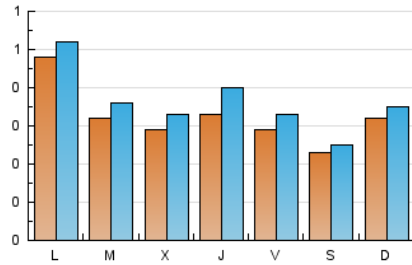

4. Gràfiques (Nacional)

4.1 Per dia de la setmana (promig)

N. únics / Visites (x 100)