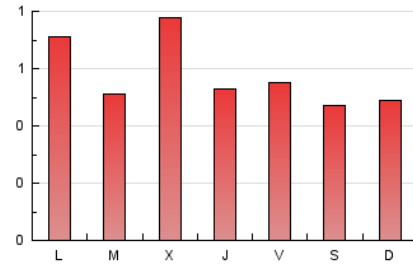

Pàgines (x 100)