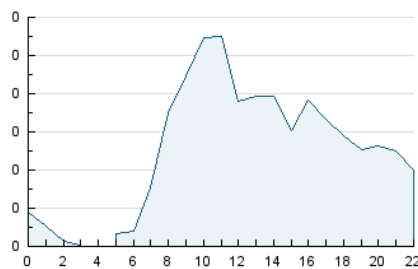

2. Seccions (Nacional)

	PÀGINES	%
HOME	249	13.86 %
RESTA	1.548	86.14 %

3. Per dia del mes (Nacional)

Dia	N. únics	Visites	Pàgines	Dia	N. únics	Visites	Pàgines	Dia	N. únics	Visites	Pàgines
1	20	21	31	11	26	27	60	21	26	27	40
2	48	59	85	12	19	20	47	22	32	37	49
3	37	39	71	13	45	49	59	23	34	42	52
4	33	36	58	14	29	30	49	24	22	25	31
5	69	76	94	15	22	23	58	25	16	16	33
6	69	78	117	16	25	29	47	26	22	25	27
7	44	53	61	17	33	39	66	27	45	49	61
8	41	46	65	18	15	20	36	28	30	35	52
9	35	41	51	19	17	20	29	29	32	36	186
10	23	25	43	20	31	32	47	30	23	29	28
								31	28	38	64

4. Gràfiques (Nacional)

4.1 Per dia de la setmana (promig)

N. únics / Visites (x 100)

Pàgines (x 100)

4.2 Per franja horària (promig)

Visites_ (x 1000)

Pàgines (x 1000)

4.3 Per mesos