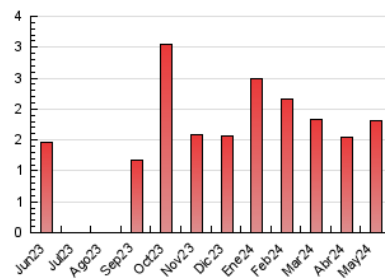

Pàgines (x 1000)