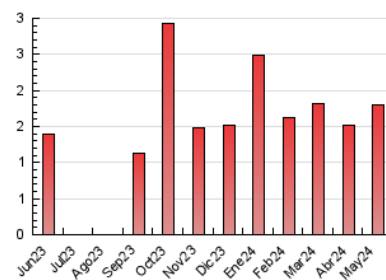

Pàgines (x 1000)