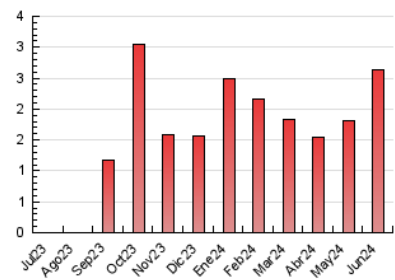

Pàgines (x 1000)