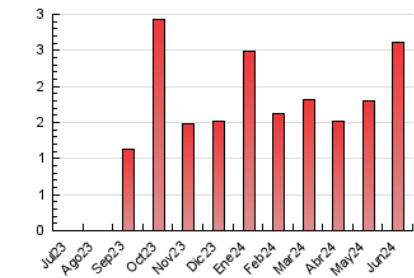

Pàgines (x 1000)