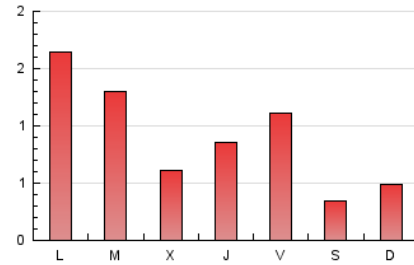

Pàgines (x 100)