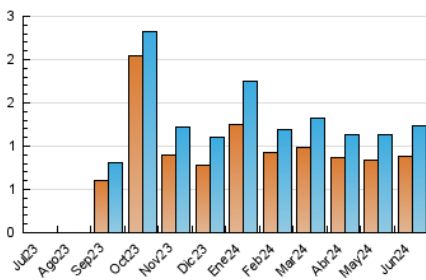

4.3 Per mesos

N. únics / Visites (x 1000)