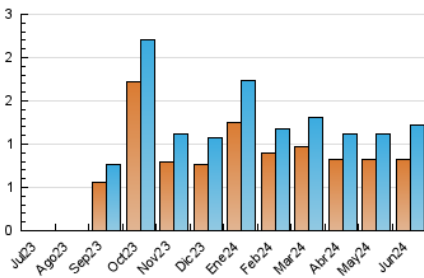

4.3 Per mesos

N. únics / Visites (x 1000)