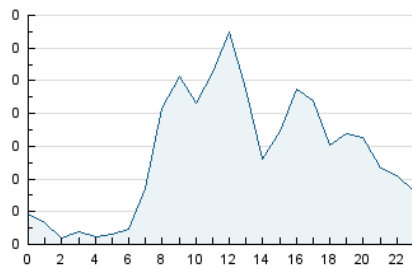

2. Seccions (Nacional i Internacional)

	PÀGINES	%
HOME	522	19.84 %
RESTA	2.109	80.16 %

3. Per dia del mes (Nacional i Internacional)

Dia	N. únics	Visites	Pàgines	Dia	N. únics	Visites	Pàgines	Dia	N. únics	Visites	Pàgines
1	7	8	11	11	54	79	310	21	57	67	94
2	17	18	21	12	31	38	83	22	18	22	31
3	42	50	71	13	36	47	73	23	20	23	37
4	31	36	41	14	55	64	94	24	23	28	42
5	24	27	52	15	14	15	19	25	52	61	122
6	28	33	111	16	27	27	37	26	29	36	44
7	76	97	223	17	67	82	150	27	23	27	35
8	25	28	95	18	35	38	50	28	17	19	32
9	56	64	145	19	35	40	65	29	8	8	12
10	62	84	394	20	56	65	131	30	6	6	6

4. Gràfiques (Nacional i Internacional)

4.1 Per dia de la setmana (promig)

N. únics / Visites (x 100)

Pàgines (x 100)

4.2 Per franja horària (promig)

Visites_ (x 1000)

Pàgines (x 1000)

4.3 Per mesos