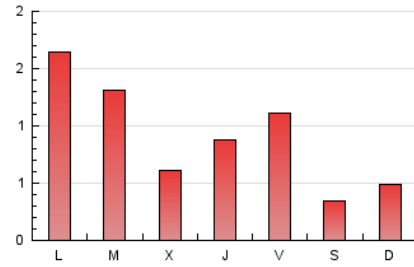

Pàgines (x 100)