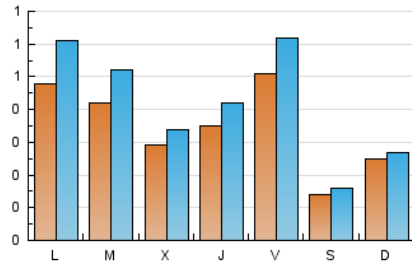

4. Gràfiques (Nacional)

4.1 Per dia de la setmana (promig)

N. únics / Visites (x 100)