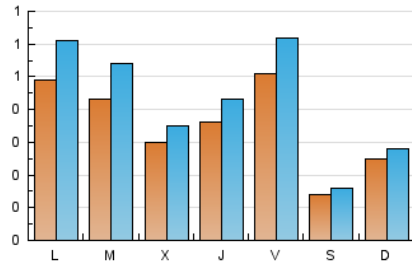

4. Gràfiques (Nacional i Internacional)

4.1 Per dia de la setmana (promig)

N. únics / Visites (x 100)