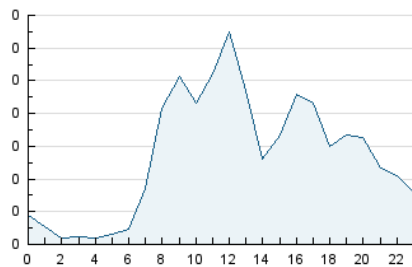

2. Seccions (Nacional)

	PÀGINES	%
HOME	465	17.76 %
RESTA	2.153	82.24 %

3. Per dia del mes (Nacional)

Dia	N. únics	Visites	Pàgines	Dia	N. únics	Visites	Pàgines	Dia	N. únics	Visites	Pàgines
1	7	8	11	11	53	78	310	21	57	67	94
2	17	18	21	12	31	38	83	22	18	22	31
3	41	49	70	13	36	47	73	23	19	22	37
4	29	34	39	14	55	64	94	24	23	28	42
5	22	25	52	15	14	15	19	25	50	59	121
6	25	28	105	16	27	27	37	26	28	35	43
7	76	97	223	17	67	82	150	27	23	27	35
8	25	28	95	18	35	38	50	28	17	19	32
9	56	64	145	19	34	39	64	29	8	8	12
10	61	83	393	20	56	65	131	30	6	6	6

4. Gràfiques (Nacional)

4.1 Per dia de la setmana (promig)

N. únics / Visites (x 100)

Pàgines (x 100)

4.2 Per franja horària (promig)

Visites_ (x 1000)

Pàgines (x 1000)

4.3 Per mesos