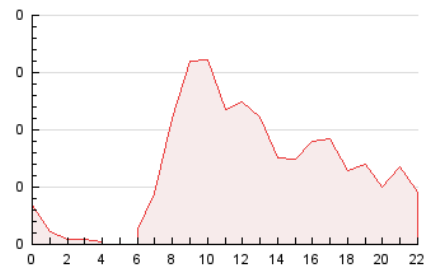

2. Seccions (Nacional i Internacional)

	PÀGINES	%
HOME	262	16.74 %
RESTA	1.303	83.26 %

3. Per dia del mes (Nacional i Internacional)

Dia	N. únics	Visites	Pàgines	Dia	N. únics	Visites	Pàgines	Dia	N. únics	Visites	Pàgines
1	19	20	34	11	82	103	110	21	67	76	88
2	13	14	43	12	35	38	59	22	59	63	84
3	43	50	71	13	30	32	33	23	22	24	34
4	30	37	65	14	50	55	60	24	74	82	112
5	17	20	35	15	57	70	88	25	33	37	49
6	8	10	18	16	36	41	57	26	31	36	60
7	17	20	24	17	41	53	76	27	10	10	18
8	21	25	50	18	30	31	34	28	11	11	12
9	31	33	56	19	26	32	54	29	26	28	45
10	20	22	37	20	13	13	16	30	19	21	34
								31	9	9	9

4. Gràfiques (Nacional i Internacional)

4.1 Per dia de la setmana (promig)

N. únics / Visites (x 100)

Pàgines (x 100)

4.2 Per franja horària (promig)

Visites_ (x 1000)

Pàgines (x 1000)

4.3 Per mesos