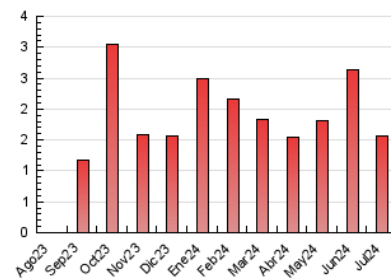

Pàgines (x 1000)