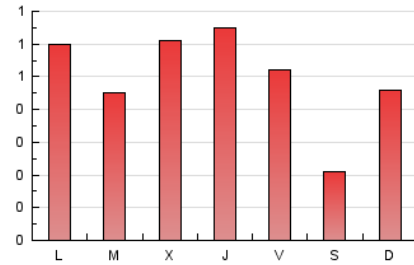

Pàgines (x 100)