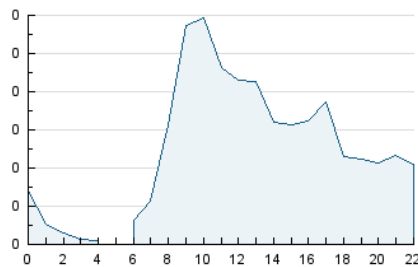

2. Seccions (Nacional i Internacional)

	PÀGINES	%
HOME	262	16.74 %
RESTA	1.303	83.26 %

3. Per dia del mes (Nacional i Internacional)

Dia	N. únics	Visites	Pàgines	Dia	N. únics	Visites	Pàgines	Dia	N. únics	Visites	Pàgines
1	19	20	34	11	82	103	110	21	67	76	88
2	13	14	43	12	35	38	59	22	59	63	84
3	43	50	71	13	30	32	33	23	22	24	34
4	30	37	65	14	50	55	60	24	74	82	112
5	17	20	35	15	57	70	88	25	33	37	49
6	8	10	18	16	36	41	57	26	31	36	60
7	17	20	24	17	41	53	76	27	10	10	18
8	21	25	50	18	30	31	34	28	11	11	12
9	31	33	56	19	26	32	54	29	26	28	45
10	20	22	37	20	13	13	16	30	19	21	34
								31	9	9	9

4. Gràfiques (Nacional i Internacional)

4.1 Per dia de la setmana (promig)

N. únics / Visites (x 100)

Pàgines (x 100)

4.2 Per franja horària (promig)

Visites_ (x 1000)

Pàgines (x 1000)

4.3 Per mesos