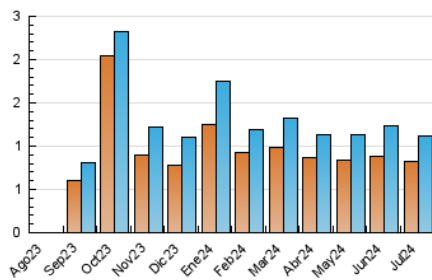

4.3 Per mesos

N. únics / Visites (x 1000)