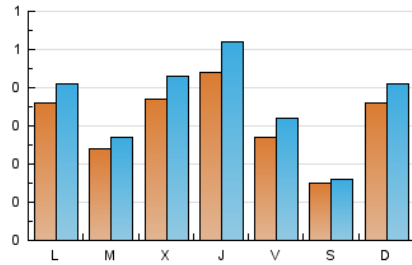

4. Gràfiques (Nacional i Internacional)

4.1 Per dia de la setmana (promig)

N. únics / Visites (x 100)