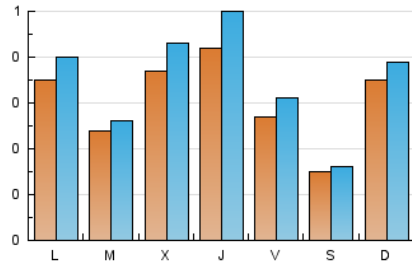

4. Gràfiques (Nacional)

4.1 Per dia de la setmana (promig)

N. únics / Visites (x 100)