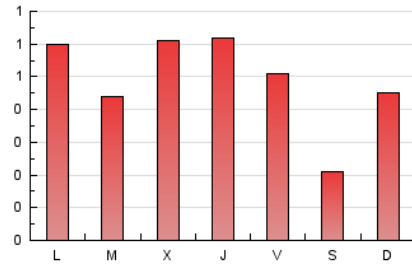

Pàgines (x 100)