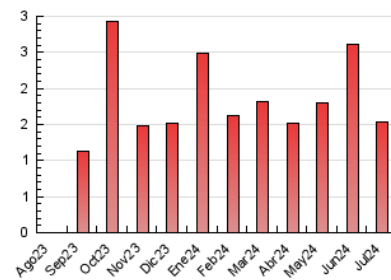

Pàgines (x 1000)