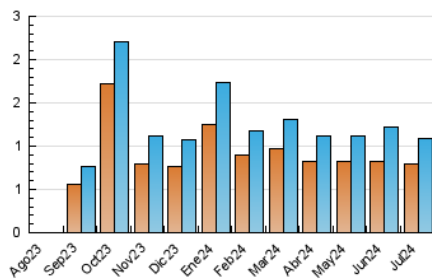

4.3 Per mesos

N. únics / Visites (x 1000)