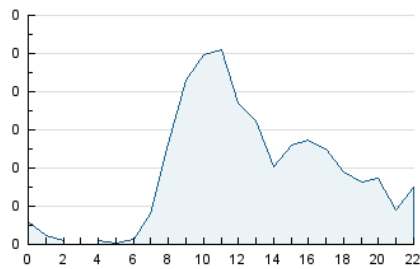

2. Seccions (Nacional i Internacional)

	PÀGINES	%
HOME	168	13.40 %
RESTA	1.086	86.60 %

3. Per dia del mes (Nacional i Internacional)

Dia	N. únics	Visites	Pàgines	Dia	N. únics	Visites	Pàgines	Dia	N. únics	Visites	Pàgines
1	9	10	10	11	14	14	20	21	11	12	13
2	13	16	21	12	24	29	39	22	36	38	59
3	19	22	54	13	52	59	75	23	33	38	55
4	81	97	136	14	13	13	25	24	15	16	29
5	58	72	113	15	28	32	35	25	22	26	36
6	23	27	33	16	31	37	43	26	30	38	39
7	28	34	48	17	14	16	20	27	16	16	24
8	20	20	29	18	11	13	13	28	13	15	18
9	18	21	32	19	20	21	30	29	18	21	33
10	19	22	24	20	35	45	107	30	19	21	41

4. Gràfiques (Nacional i Internacional)

4.1 Per dia de la setmana (promig)

N. únics / Visites (x 100)

Pàgines (x 100)

4.2 Per franja horària (promig)

Visites_ (x 1000)

Pàgines (x 1000)

4.3 Per mesos