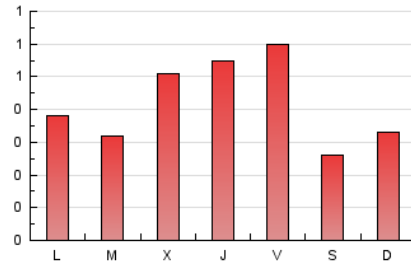

Pàgines (x 100)