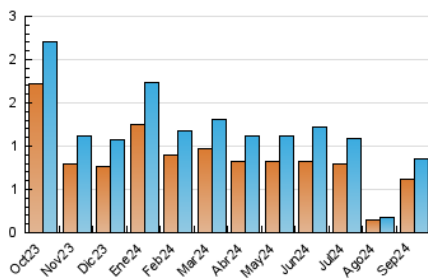

4.3 Per mesos

N. únics / Visites (x 1000)