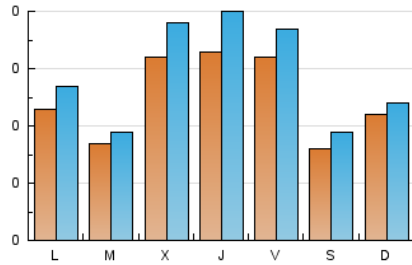

4. Gràfiques (Nacional i Internacional)

4.1 Per dia de la setmana (promig)

N. únics / Visites (x 100)