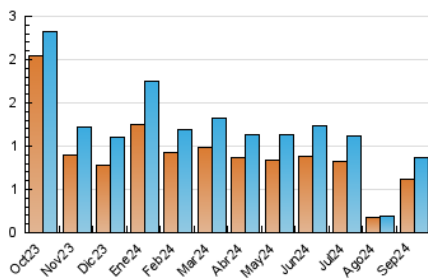

4.3 Per mesos

N. únics / Visites (x 1000)