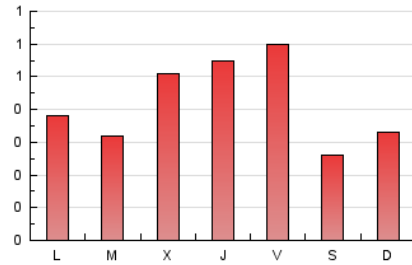

Pàgines (x 100)