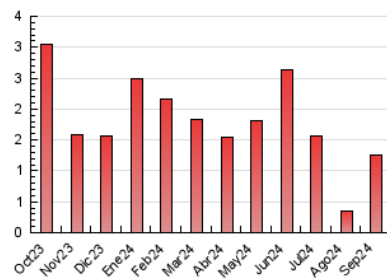

Pàgines (x 1000)