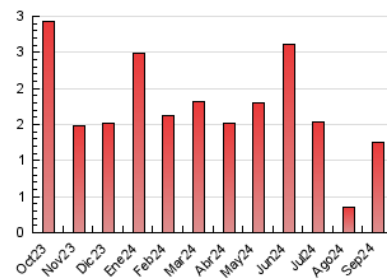

Pàgines (x 1000)