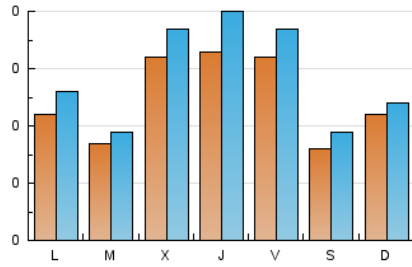

4. Gràfiques (Nacional)

4.1 Per dia de la setmana (promig)

N. únics / Visites (x 100)