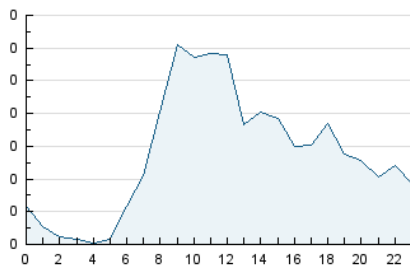

2. Seccions (Nacional)

	PÀGINES	%
HOME	258	15.28 %
RESTA	1.430	84.72 %

3. Per dia del mes (Nacional)

Dia	N. únics	Visites	Pàgines	Dia	N. únics	Visites	Pàgines	Dia	N. únics	Visites	Pàgines
1	11	15	16	11	69	77	100	21	24	28	37
2	7	11	11	12	7	8	8	22	25	25	32
3	14	19	24	13	17	18	21	23	57	63	80
4	55	67	99	14	25	30	40	24	56	62	71
5	13	15	23	15	17	17	22	25	31	34	52
6	52	55	59	16	18	20	57	26	17	17	21
7	33	40	39	17	240	296	347	27	34	41	51
8	32	41	70	18	36	40	62	28	31	33	39
9	18	26	24	19	15	15	18	29	15	18	35
10	19	24	49	20	34	35	45	30	43	48	103
								31	23	25	33

4. Gràfiques (Nacional)

4.1 Per dia de la setmana (promig)

N. únics / Visites (x 100)

Pàgines (x 100)

4.2 Per franja horària (promig)

Visites_ (x 1000)

Pàgines (x 1000)

4.3 Per mesos