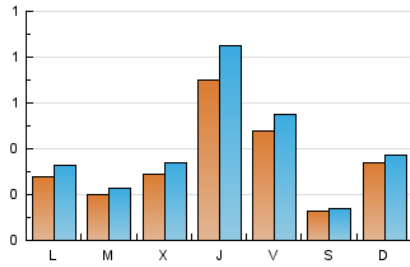

4. Gràfiques (Nacional)

4.1 Per dia de la setmana (promig)

N. únics / Visites (x 100)