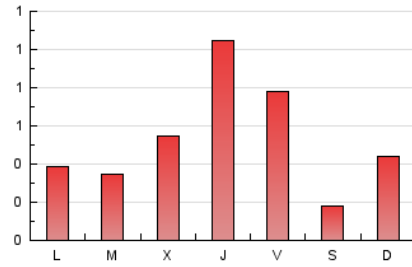

Pàgines (x 100)