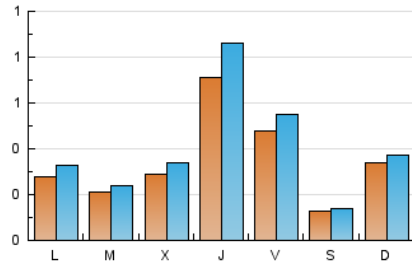

4. Gràfiques (Nacional i Internacional)

4.1 Per dia de la setmana (promig)

N. únics / Visites (x 100)