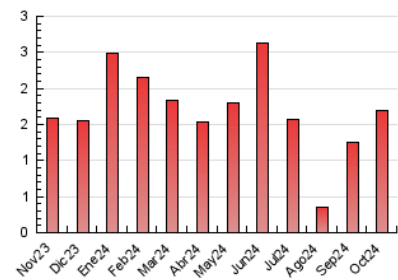

Pàgines (x 1000)