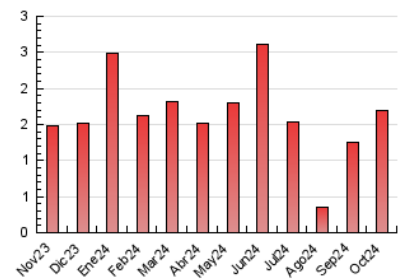

Pàgines (x 1000)