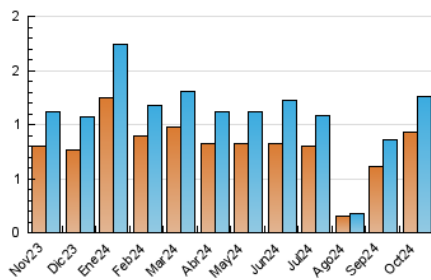

4.3 Per mesos

N. únics / Visites (x 1000)