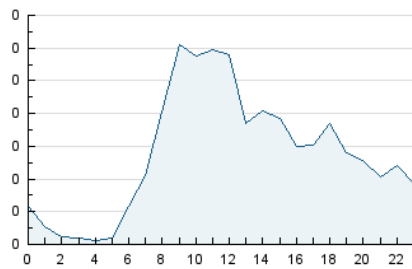

2. Seccions (Nacional i Internacional)

	PÀGINES	%
HOME	274	16.19 %
RESTA	1.418	83.81 %

3. Per dia del mes (Nacional i Internacional)

Dia	N. únics	Visites	Pàgines	Dia	N. únics	Visites	Pàgines	Dia	N. únics	Visites	Pàgines
1	11	15	16	11	69	77	100	21	24	28	37
2	7	11	11	12	7	8	8	22	27	27	32
3	14	19	24	13	17	18	21	23	58	64	81
4	56	68	99	14	25	30	40	24	56	62	71
5	13	15	23	15	18	18	23	25	31	34	52
6	52	55	59	16	18	20	57	26	17	17	21
7	33	40	39	17	240	297	348	27	34	41	51
8	33	42	70	18	36	40	62	28	31	33	39
9	18	26	24	19	15	15	18	29	15	18	35
10	20	25	49	20	34	35	45	30	44	49	104
								31	23	25	33

4. Gràfiques (Nacional i Internacional)

4.1 Per dia de la setmana (promig)

N. únics / Visites (x 100)

Pàgines (x 100)

4.2 Per franja horària (promig)

Visites_ (x 1000)

Pàgines (x 1000)

4.3 Per mesos