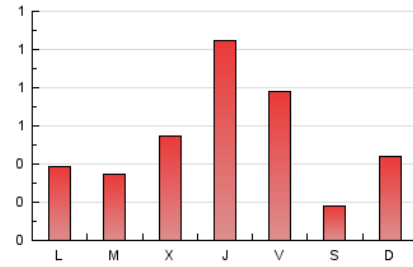

Pàgines (x 100)