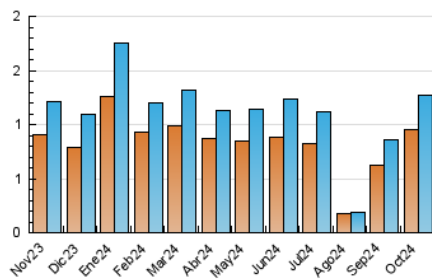

4.3 Per mesos

N. únics / Visites (x 1000)