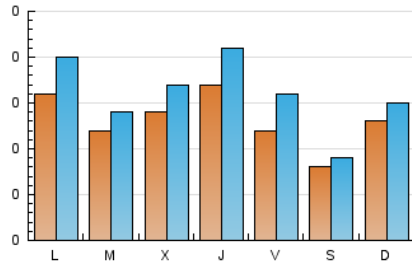

4. Gràfiques (Nacional i Internacional)

4.1 Per dia de la setmana (promig)

N. únics / Visites (x 100)