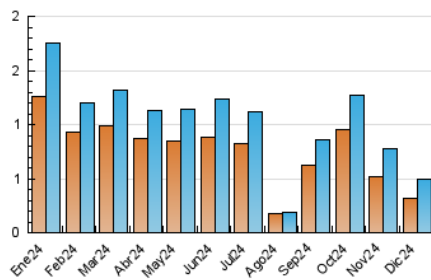

4.3 Per mesos

N. únics / Visites (x 1000)