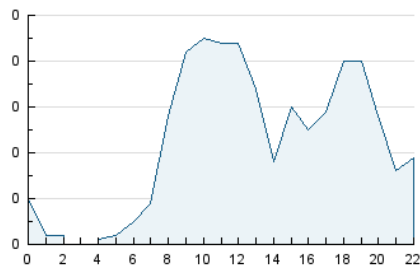

2. Seccions (Nacional i Internacional)

	PÀGINES	%
HOME	157	20.26 %
RESTA	618	79.74 %

3. Per dia del mes (Nacional i Internacional)

Dia	N. únics	Visites	Pàgines	Dia	N. únics	Visites	Pàgines	Dia	N. únics	Visites	Pàgines
1	17	20	18	11	14	17	22	21	8	9	27
2	21	24	27	12	12	12	12	22	7	7	15
3	11	15	17	13	5	5	5	23	5	6	10
4	19	24	38	14	5	6	14	24	4	4	5
5	30	43	59	15	4	4	11	25	2	2	4
6	7	8	14	16	5	9	15	26	4	5	13
7	9	10	11	17	18	26	43	27	26	38	90
8	14	15	16	18	21	25	56	28	8	9	19
9	25	31	45	19	20	22	34	29	21	29	29
10	13	13	20	20	10	11	19	30	23	28	49
								31	12	12	18

4. Gràfiques (Nacional i Internacional)

4.1 Per dia de la setmana (promig)

N. únics / Visites (x 100)

Pàgines (x 100)

4.2 Per franja horària (promig)

Visites_ (x 1000)

Pàgines (x 1000)

4.3 Per mesos