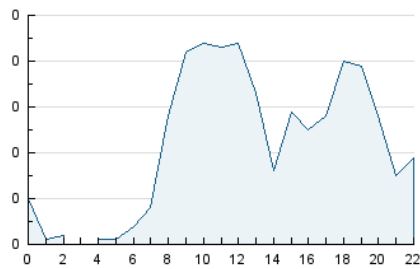

2. Seccions (Nacional)

	PÀGINES	%
HOME	156	20.55 %
RESTA	603	79.45 %

3. Per dia del mes (Nacional)

Dia	N. únics	Visites	Pàgines	Dia	N. únics	Visites	Pàgines	Dia	N. únics	Visites	Pàgines
1	17	20	18	11	14	17	22	21	8	9	27
2	21	24	27	12	12	12	12	22	7	7	15
3	11	15	17	13	5	5	5	23	5	6	10
4	19	24	38	14	5	6	14	24	3	3	4
5	30	43	59	15	4	4	11	25	2	2	4
6	7	8	14	16	5	9	15	26	4	5	13
7	7	8	10	17	18	26	43	27	23	34	79
8	14	15	16	18	21	25	56	28	8	9	19
9	25	31	45	19	18	20	33	29	20	27	28
10	13	13	20	20	10	11	19	30	22	27	48
								31	11	11	18

4. Gràfiques (Nacional)

4.1 Per dia de la setmana (promig)

N. únics / Visites (x 100)

Pàgines (x 100)

4.2 Per franja horària (promig)

Visites_ (x 1000)

Pàgines (x 1000)

4.3 Per mesos