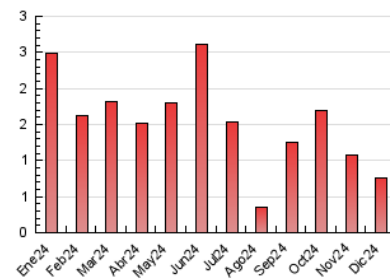

Pàgines (x 1000)