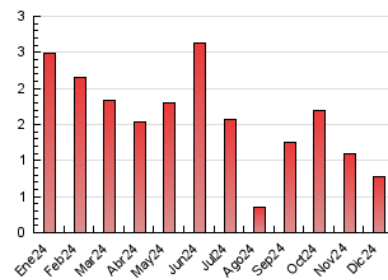

Pàgines (x 1000)