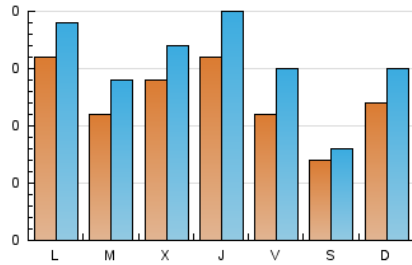

4. Gràfiques (Nacional)

4.1 Per dia de la setmana (promig)

N. únics / Visites (x 100)