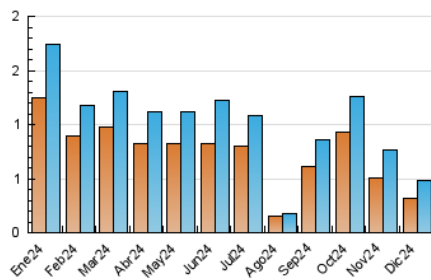

2. Seccions (Nacional)

	PÀGINES	%
HOME	156	20.55 %
RESTA	603	79.45 %

3. Per dia del mes (Nacional)

Dia	N. únics	Visites	Pàgines	Dia	N. únics	Visites	Pàgines	Dia	N. únics	Visites	Pàgines
1	17	20	18	11	14	17	22	21	8	9	27
2	21	24	27	12	12	12	12	22	7	7	15
3	11	15	17	13	5	5	5	23	5	6	10
4	19	24	38	14	5	6	14	24	3	3	4
5	30	43	59	15	4	4	11	25	2	2	4
6	7	8	14	16	5	9	15	26	4	5	13
7	7	8	10	17	18	26	43	27	23	34	79
8	14	15	16	18	21	25	56	28	8	9	19
9	25	31	45	19	18	20	33	29	20	27	28
10	13	13	20	20	10	11	19	30	22	27	48
								31	11	11	18

4. Gràfiques (Nacional)

4.1 Per dia de la setmana (promig)

N. únics / Visites (x 100)

Pàgines (x 100)

4.2 Per franja horària (promig)

Visites_ (x 1000)

Pàgines (x 1000)

4.3 Per mesos

N. únics / Visites (x 1000)

Pàgines (x 1000)

5. Observacions

Este Medio Electrónico de Comunicación ha sido medido por la herramienta Google Analytics de Google (GA4).

6. Definicions bàsiques (Para més informació cal veure Normes Tècniques per al Control dels Mitjans Electrònics de Comunicació)

Visita:

Una seqüència ininterrompuda de pàgines servides a un usuari vàlid. Si aquest usuari no realitza peticions de pàgines en un període de temps (30 min) la següent petició constituirà l'inici d'una nova visita.