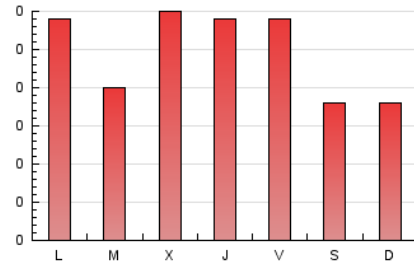

Pàgines (x 100)