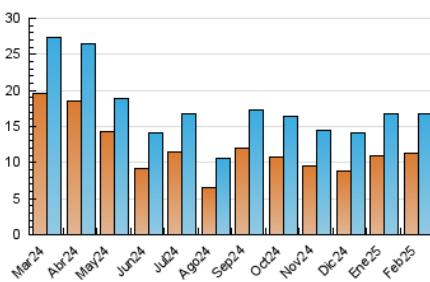

4.3 Per mesos

N. únics / Visites (x 1000)