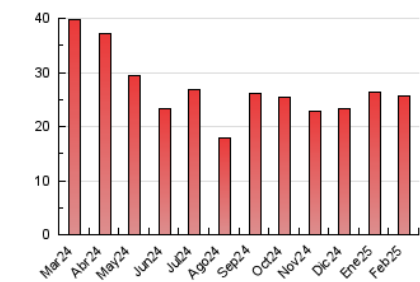

Pàgines (x 1000)