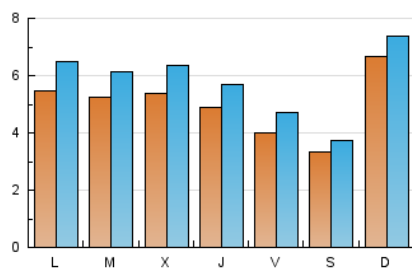

4. Gràfiques (Nacional)

4.1 Per dia de la setmana (promig)

N. únics / Visites (x 100)