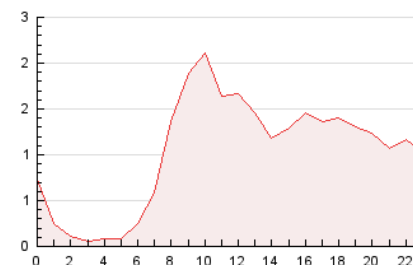

2. Seccions (Nacional)

	PÀGINES	%
HOME	4.534	18.28 %
RESTA	20.268	81.72 %

3. Per dia del mes (Nacional)

Dia	N. únics	Visites	Pàgines	Dia	N. únics	Visites	Pàgines	Dia	N. únics	Visites	Pàgines
1	217	256	405	11	625	727	1.002	21	502	582	865
2	469	524	764	12	586	696	1.017	22	425	468	672
3	409	517	767	13	519	602	876	23	874	956	1.468
4	418	490	763	14	317	384	647	24	518	633	1.149
5	544	623	886	15	251	292	515	25	391	482	771
6	567	645	1.025	16	615	705	1.204	26	391	477	803
7	543	610	844	17	640	745	1.068	27	356	437	784
8	434	474	617	18	662	752	1.010	28	238	304	541
9	705	774	1.109	19	639	752	1.236				
10	624	701	1.151	20	513	599	843				

4. Gràfiques (Nacional)

4.1 Per dia de la setmana (promig)

N. únics / Visites (x 100)

Pàgines (x 100)

4.2 Per franja horària (promig)

Visites_ (x 1000)

Pàgines (x 1000)

4.3 Per mesos