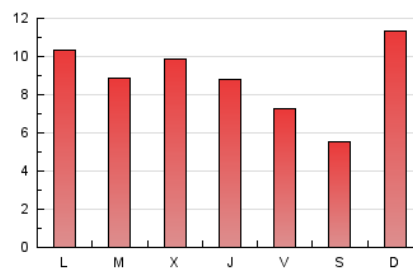

Pàgines (x 100)