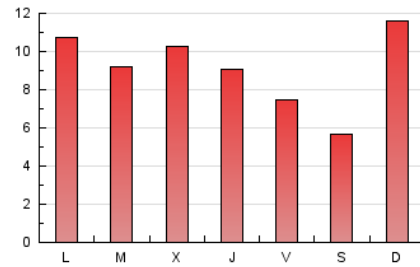

Pàgines (x 100)