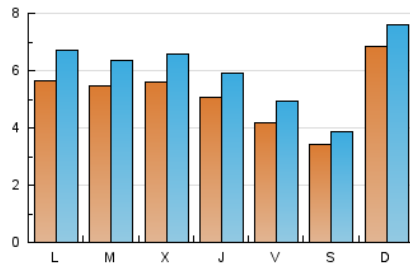

4. Gràfiques (Nacional i Internacional)

4.1 Per dia de la setmana (promig)

N. únics / Visites (x 100)