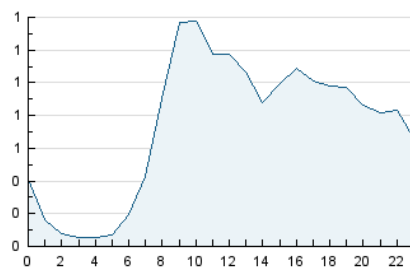

2. Seccions (Nacional i Internacional)

	PÀGINES	%
HOME	4.656	18.17 %
RESTA	20.974	81.83 %

3. Per dia del mes (Nacional i Internacional)

Dia	N. únics	Visites	Pàgines	Dia	N. únics	Visites	Pàgines	Dia	N. únics	Visites	Pàgines
1	224	269	419	11	652	757	1.060	21	523	607	893
2	484	542	787	12	603	719	1.090	22	441	486	689
3	435	545	846	13	537	623	897	23	894	978	1.490
4	446	518	798	14	337	407	674	24	537	653	1.178
5	579	660	938	15	266	311	536	25	410	502	792
6	600	678	1.068	16	628	719	1.233	26	403	489	821
7	566	638	877	17	651	757	1.080	27	371	452	800
8	444	486	629	18	679	771	1.030	28	246	314	556
9	725	797	1.136	19	656	770	1.263				
10	642	720	1.193	20	525	612	857				

4. Gràfiques (Nacional i Internacional)

4.1 Per dia de la setmana (promig)

N. únics / Visites (x 100)

Pàgines (x 100)

4.2 Per franja horària (promig)

Visites_ (x 1000)

Pàgines (x 1000)

4.3 Per mesos