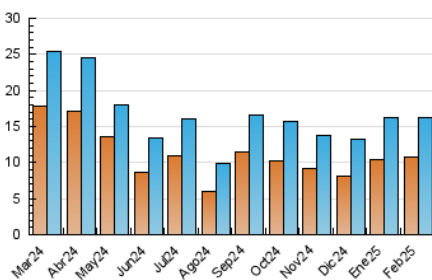

2. Seccions (Nacional)

	PÀGINES	%
HOME	4.534	18.28 %
RESTA	20.268	81.72 %

3. Per dia del mes (Nacional)

Dia	N. únics	Visites	Pàgines	Dia	N. únics	Visites	Pàgines	Dia	N. únics	Visites	Pàgines
1	217	256	405	11	625	727	1.002	21	502	582	865
2	469	524	764	12	586	696	1.017	22	425	468	672
3	409	517	767	13	519	602	876	23	874	956	1.468
4	418	490	763	14	317	384	647	24	518	633	1.149
5	544	623	886	15	251	292	515	25	391	482	771
6	567	645	1.025	16	615	705	1.204	26	391	477	803
7	543	610	844	17	640	745	1.068	27	356	437	784
8	434	474	617	18	662	752	1.010	28	238	304	541
9	705	774	1.109	19	639	752	1.236				
10	624	701	1.151	20	513	599	843				

4. Gràfiques (Nacional)

4.1 Per dia de la setmana (promig)

N. únics / Visites (x 100)

Pàgines (x 100)

4.2 Per franja horària (promig)

Visites_ (x 1000)

Pàgines (x 1000)

4.3 Per mesos

N. únics / Visites (x 1000)

Pàgines (x 1000)

5. Observacions

Este Medio Electrónico de Comunicación ha sido medido por la herramienta Google Analytics de Google (GA4).

6. Definicions bàsiques (Para més informació cal veure Normes Tècniques per al Control dels Mitjans Electrònics de Comunicació)

Visita:

Una seqüència ininterrompuda de pàgines servides a un usuari vàlid. Si aquest usuari no realitza peticions de pàgines en un període de temps (30 min) la següent petició constituirà l'inici d'una nova visita.