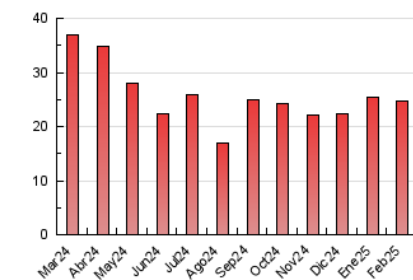

Pàgines (x 1000)