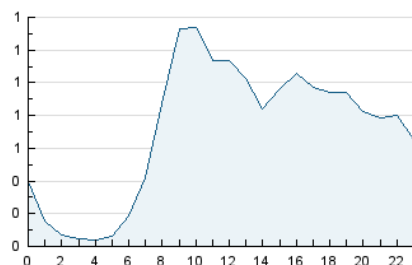

2. Seccions (Nacional)

	PÀGINES	%
HOME	4.534	18.28 %
RESTA	20.268	81.72 %

3. Per dia del mes (Nacional)

Dia	N. únics	Visites	Pàgines	Dia	N. únics	Visites	Pàgines	Dia	N. únics	Visites	Pàgines
1	217	256	405	11	625	727	1.002	21	502	582	865
2	469	524	764	12	586	696	1.017	22	425	468	672
3	409	517	767	13	519	602	876	23	874	956	1.468
4	418	490	763	14	317	384	647	24	518	633	1.149
5	544	623	886	15	251	292	515	25	391	482	771
6	567	645	1.025	16	615	705	1.204	26	391	477	803
7	543	610	844	17	640	745	1.068	27	356	437	784
8	434	474	617	18	662	752	1.010	28	238	304	541
9	705	774	1.109	19	639	752	1.236				
10	624	701	1.151	20	513	599	843				

4. Gràfiques (Nacional)

4.1 Per dia de la setmana (promig)

N. únics / Visites (x 100)

Pàgines (x 100)

4.2 Per franja horària (promig)

Visites_ (x 1000)

Pàgines (x 1000)

4.3 Per mesos