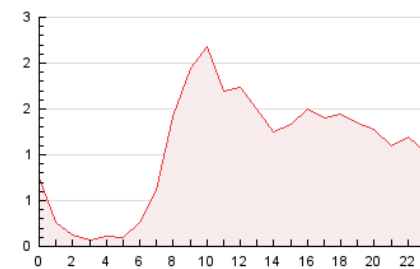

2. Seccions (Nacional i Internacional)

	PÀGINES	%
HOME	4.656	18.17 %
RESTA	20.974	81.83 %

3. Per dia del mes (Nacional i Internacional)

Dia	N. únics	Visites	Pàgines	Dia	N. únics	Visites	Pàgines	Dia	N. únics	Visites	Pàgines
1	224	269	419	11	652	757	1.060	21	523	607	893
2	484	542	787	12	603	719	1.090	22	441	486	689
3	435	545	846	13	537	623	897	23	894	978	1.490
4	446	518	798	14	337	407	674	24	537	653	1.178
5	579	660	938	15	266	311	536	25	410	502	792
6	600	678	1.068	16	628	719	1.233	26	403	489	821
7	566	638	877	17	651	757	1.080	27	371	452	800
8	444	486	629	18	679	771	1.030	28	246	314	556
9	725	797	1.136	19	656	770	1.263				
10	642	720	1.193	20	525	612	857				

4. Gràfiques (Nacional i Internacional)

4.1 Per dia de la setmana (promig)

N. únics / Visites (x 100)

Pàgines (x 100)

4.2 Per franja horària (promig)

Visites_ (x 1000)

Pàgines (x 1000)

4.3 Per mesos