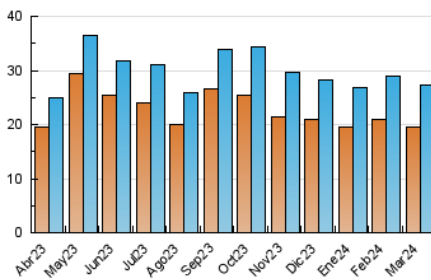

4.3 Per mesos

N. únics / Visites (x 1000)