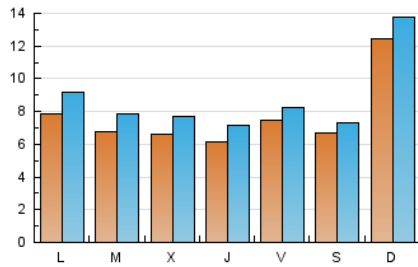

4. Gràfiques (Nacional i Internacional)

4.1 Per dia de la setmana (promig)

N. únics / Visites (x 100)