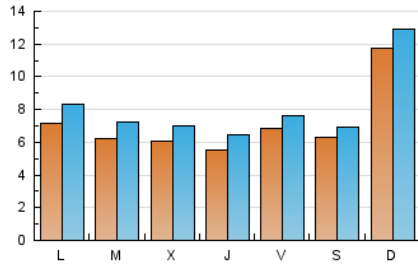

4. Gràfiques (Nacional)

4.1 Per dia de la setmana (promig)

N. únics / Visites (x 100)