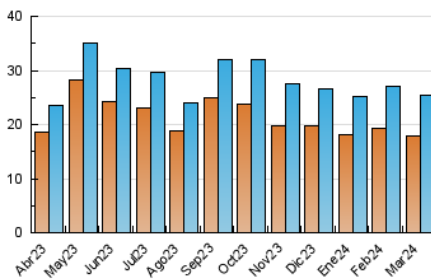

4.3 Per mesos

N. únics / Visites (x 1000)