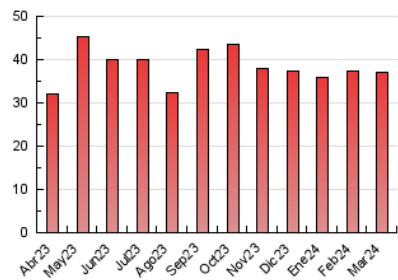

Pàgines (x 1000)