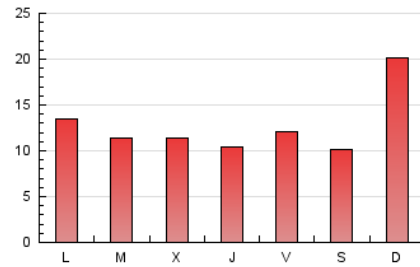

Pàgines (x 100)