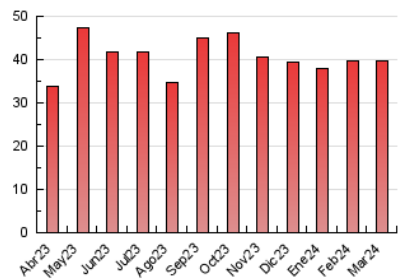

Pàgines (x 1000)