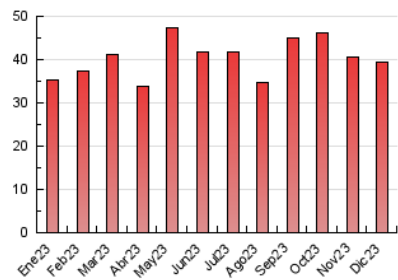

Pàgines (x 1000)