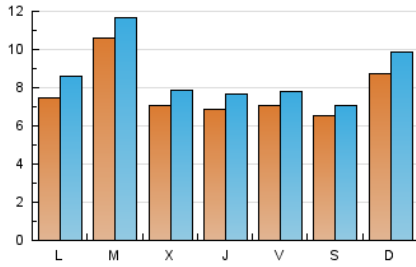

4. Gràfiques (Nacional)

4.1 Per dia de la setmana (promig)

N. únics / Visites (x 100)