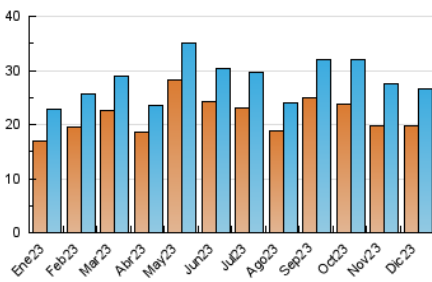

4.3 Per mesos

N. únics / Visites (x 1000)