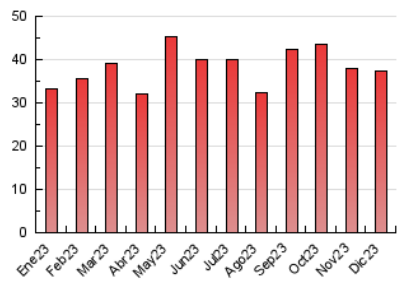

Pàgines (x 1000)