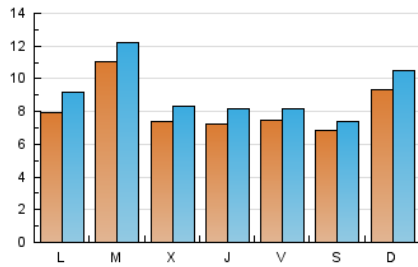

4. Gràfiques (Nacional i Internacional)

4.1 Per dia de la setmana (promig)

N. únics / Visites (x 100)