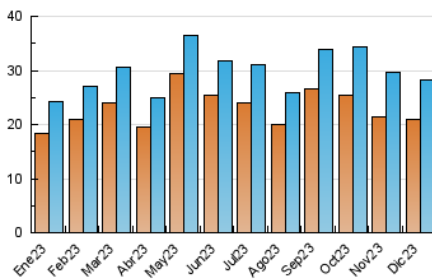

4.3 Per mesos

N. únics / Visites (x 1000)