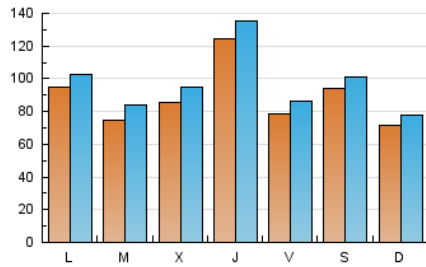

4. Gràfiques (Nacional)

4.1 Per dia de la setmana (promig)

N. únics / Visites (x 100)