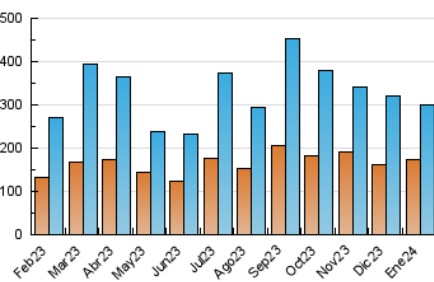

4.3 Per mesos

N. únics / Visites (x 1000)