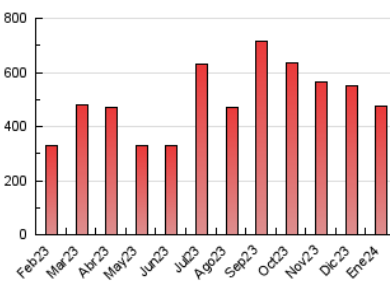

Pàgines (x 1000)