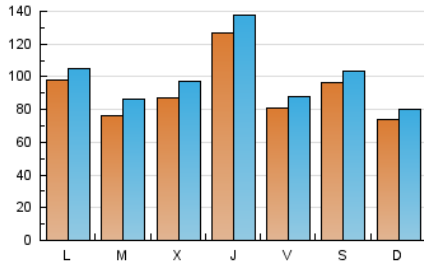

4. Gràfiques (Nacional i Internacional)

4.1 Per dia de la setmana (promig)

N. únics / Visites (x 100)