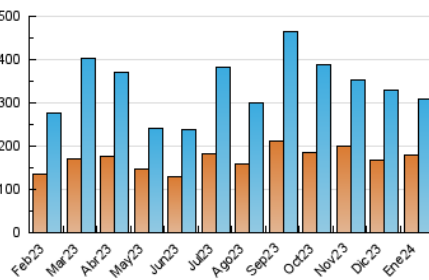

4.3 Per mesos

N. únics / Visites (x 1000)