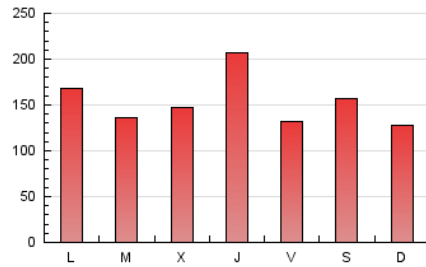

Pàgines (x 100)