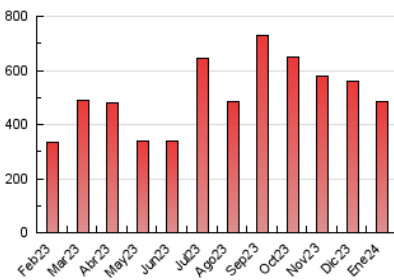

Pàgines (x 1000)