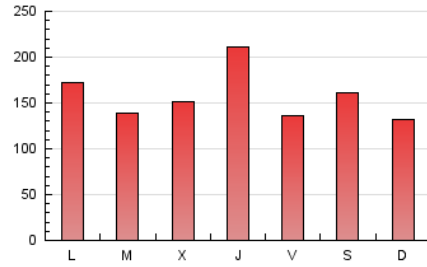

Pàgines (x 100)