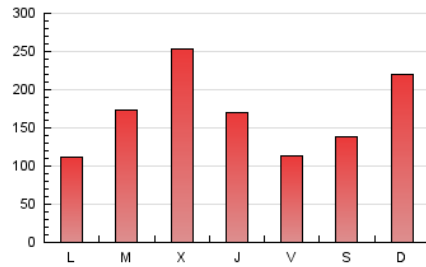

Pàgines (x 100)