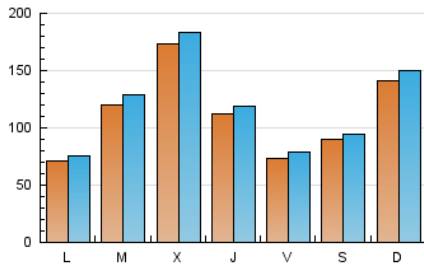

4. Gràfiques (Nacional i Internacional)

4.1 Per dia de la setmana (promig)

N. únics / Visites (x 100)