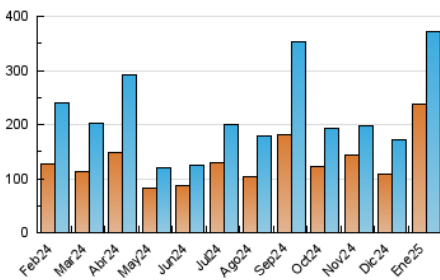

4.3 Per mesos

N. únics / Visites (x 1000)