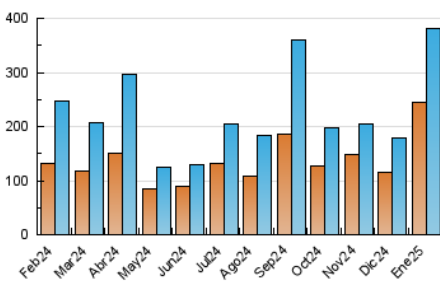

4.3 Per mesos

N. únics / Visites (x 1000)