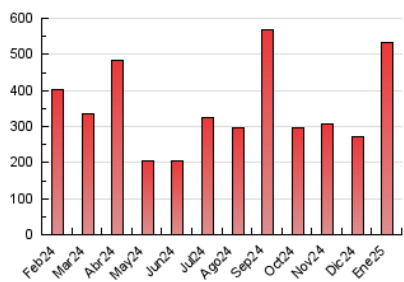

Pàgines (x 1000)