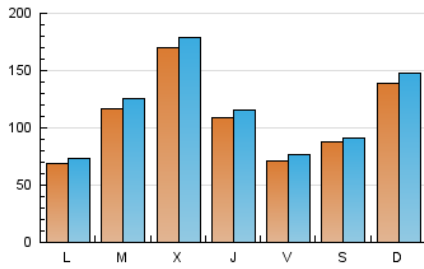

4. Gràfiques (Nacional)

4.1 Per dia de la setmana (promig)

N. únics / Visites (x 100)