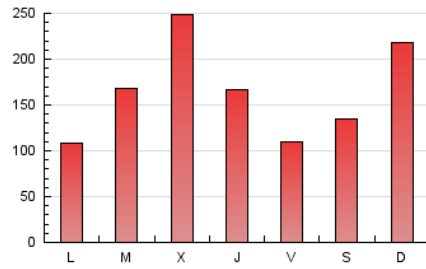

Pàgines (x 100)