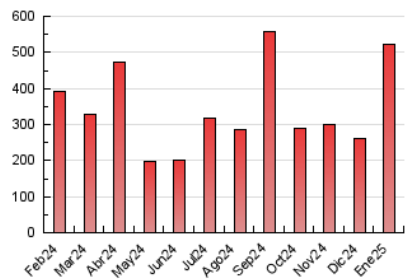

Pàgines (x 1000)