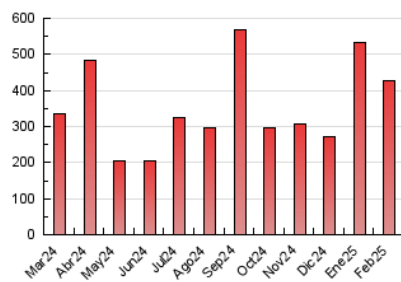

##### 4.2 Per franja horària (promig)

Visites\_ (x 1000)

Pàgines (x 1000)

##### 4.3 Per mesos

N. únics / Visites (x 1000)

Pàgines (x 1000)