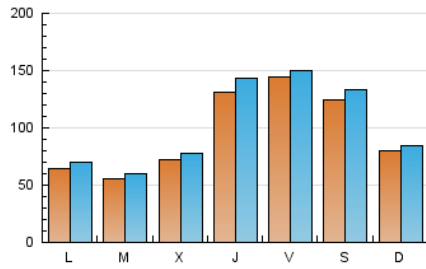

4. Gràfiques (Nacional i Internacional)

4.1 Per dia de la setmana (promig)

N. únics / Visites (x 100)