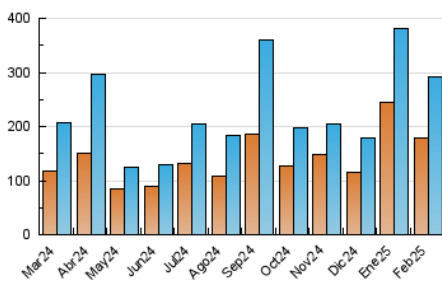

##### 4.2 Per franja horària (promig)

Visites\_ (x 1000)

Pàgines (x 1000)

##### 4.3 Per mesos

N. únics / Visites (x 1000)

Pàgines (x 1000)