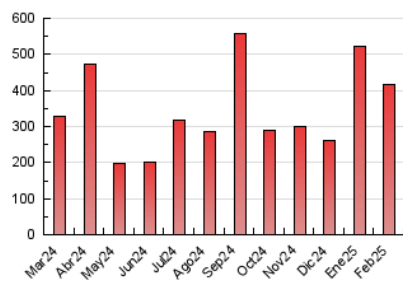

#### 4.2 Per franja horària (promig)

Visites\_ (x 1000)

Pàgines (x 1000)

#### 4.3 Per mesos

N. únics / Visites (x 1000)

Pàgines (x 1000)