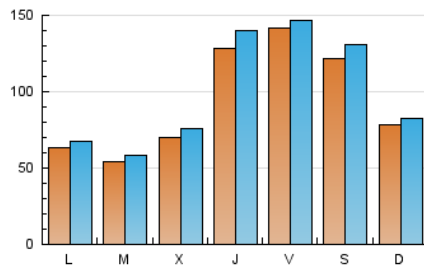

4. Gràfiques (Nacional)

4.1 Per dia de la setmana (promig)

N. únics / Visites (x 100)