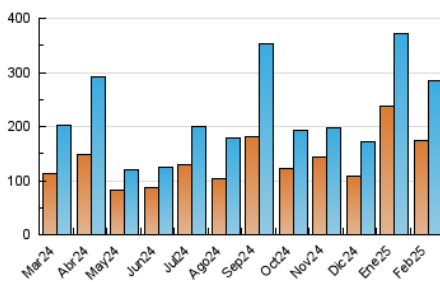

#### 4.1 Per dia de la setmana (promig)

N. únics / Visites (x 100)

Pàgines (x 100)

#### 4.2 Per franja horària (promig)

Visites\_ (x 1000)

Pàgines (x 1000)

#### 4.3 Per mesos

N. únics / Visites (x 1000)

Pàgines (x 1000)