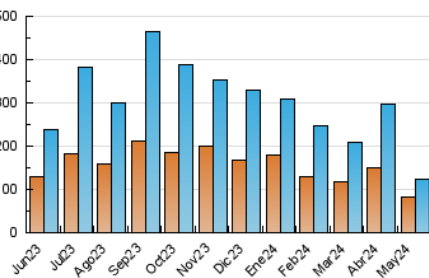

4.3 Per mesos

N. únics / Visites (x 1000)