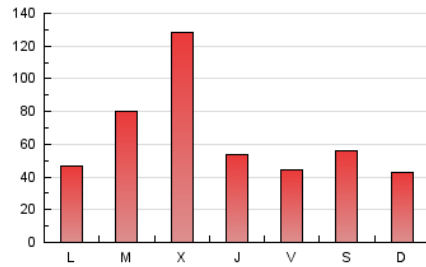

Pàgines (x 100)