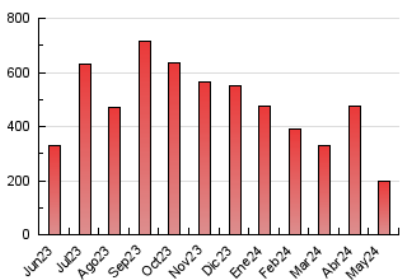

Pàgines (x 1000)