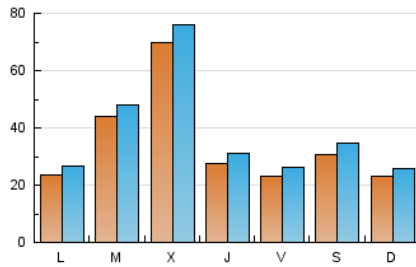

4. Gràfiques (Nacional)

4.1 Per dia de la setmana (promig)

N. únics / Visites (x 100)