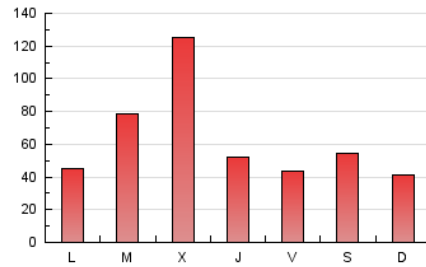

Pàgines (x 100)