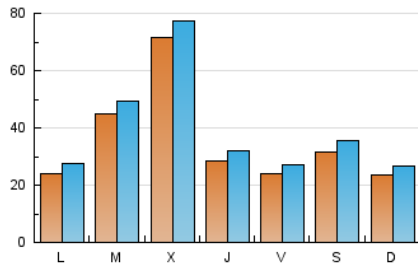

4. Gràfiques (Nacional i Internacional)

4.1 Per dia de la setmana (promig)

N. únics / Visites (x 100)