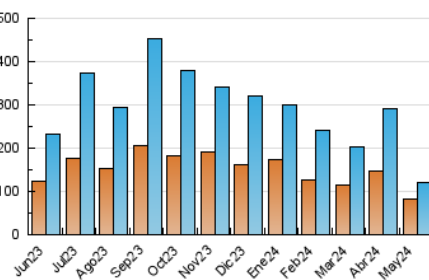

4.3 Per mesos

N. únics / Visites (x 1000)