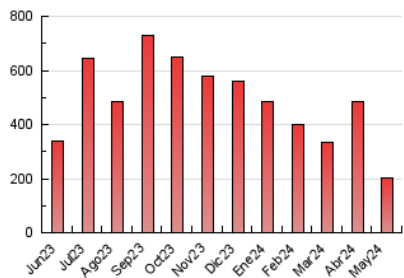

Pàgines (x 1000)