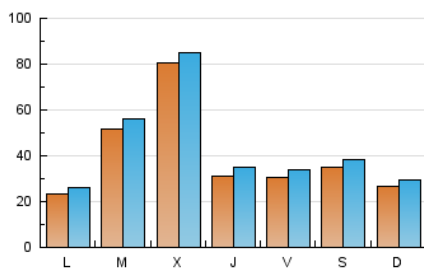

4. Gràfiques (Nacional i Internacional)

4.1 Per dia de la setmana (promig)

N. únics / Visites (x 100)