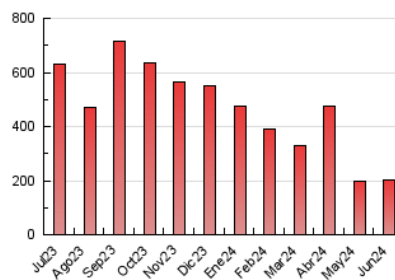

#### 3. Per dia del mes (Nacional)

Dia	N. únics	Visites	Pàgines	Dia	N. únics	Visites	Pàgines	Dia	N. únics	Visites	Pàgines
1	3.747	4.287	6.974	11	6.282	6.752	10.653	21	1.338	1.557	2.494
2	2.123	2.399	4.149	12	13.131	13.652	22.351	22	4.134	4.418	6.468
3	2.079	2.376	3.876	13	3.601	3.996	6.503	23	2.270	2.502	3.751
4	9.350	10.033	16.058	14	4.473	4.813	7.461	24	2.254	2.479	3.663
5	14.407	15.171	25.509	15	3.976	4.269	6.732	25	1.567	1.810	2.846
6	4.540	5.040	8.081	16	2.546	2.787	4.238	26	1.980	2.231	3.255
7	3.383	3.784	6.071	17	1.838	2.100	3.394	27	2.414	2.726	4.025
8	2.978	3.309	5.047	18	2.976	3.339	5.300	28	2.740	3.050	4.773
9	2.058	2.292	3.709	19	2.105	2.429	3.971	29	2.291	2.548	3.997
10	2.885	3.201	5.219	20	1.611	1.888	3.085	30	3.962	4.322	6.539

#### 4.1 Per dia de la setmana (promig)

N. únics / Visites (x 100)

Pàgines (x 100)

#### 4.2 Per franja horària (promig)

Visites\_ (x 1000)

Pàgines (x 1000)

#### 4.3 Per mesos

N. únics / Visites (x 1000)

Pàgines (x 1000)