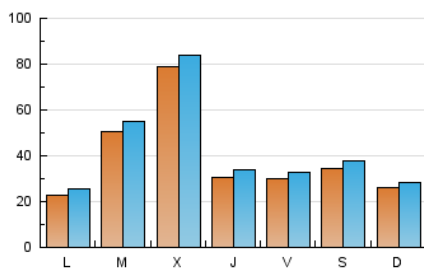

4. Gràfiques (Nacional)

4.1 Per dia de la setmana (promig)

N. únics / Visites (x 100)