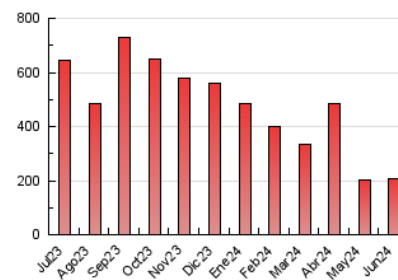

### 3. Per dia del mes (Nacional i Internacional)

Dia	N. únics	Visites	Pàgines	Dia	N. únics	Visites	Pàgines	Dia	N. únics	Visites	Pàgines
1	3.833	4.376	7.122	11	6.391	6.854	10.815	21	1.406	1.627	2.604
2	2.198	2.477	4.263	12	13.362	13.852	22.720	22	4.237	4.508	6.598
3	2.166	2.471	4.008	13	3.689	4.084	6.648	23	2.347	2.582	3.867
4	9.516	10.219	16.350	14	4.573	4.926	7.651	24	2.333	2.566	3.770
5	14.602	15.370	25.787	15	4.070	4.394	6.915	25	1.660	1.910	2.980
6	4.648	5.184	8.287	16	2.630	2.902	4.397	26	2.069	2.330	3.387
7	3.473	3.889	6.272	17	1.916	2.185	3.517	27	2.497	2.776	4.140
8	3.051	3.384	5.174	18	3.108	3.484	5.503	28	2.853	3.134	4.941
9	2.162	2.404	3.855	19	2.195	2.528	4.160	29	2.372	2.639	4.135
10	2.969	3.308	5.373	20	1.661	1.942	3.192	30	4.071	4.417	6.686

##### 4.2 Per franja horària (promig)

Visites\_ (x 1000)

Pàgines (x 1000)

##### 4.3 Per mesos

N. únics / Visites (x 1000)

Pàgines (x 1000)