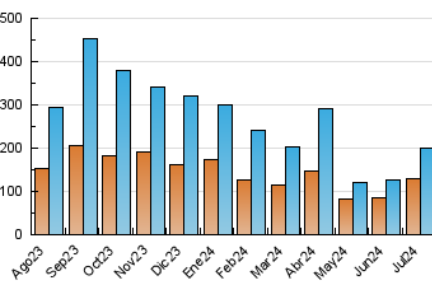

4.3 Per mesos

N. únics / Visites (x 1000)