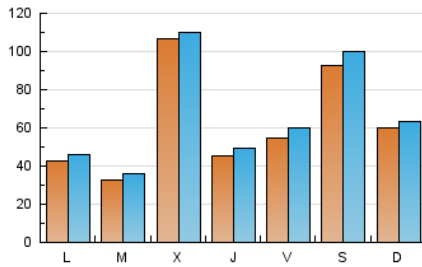

4. Gràfiques (Nacional i Internacional)

4.1 Per dia de la setmana (promig)

N. únics / Visites (x 100)