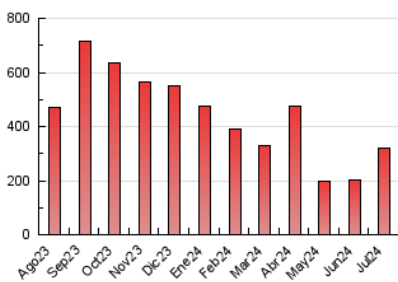

Pàgines (x 1000)