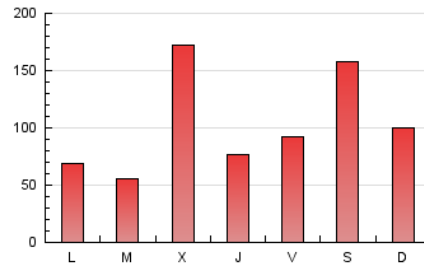

Pàgines (x 100)