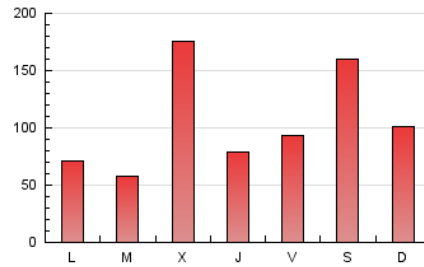

Pàgines (x 100)