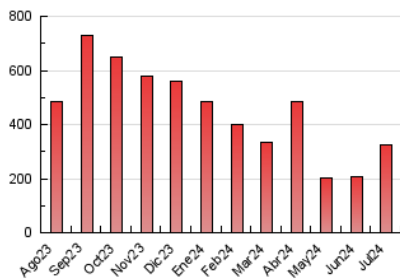

Pàgines (x 1000)