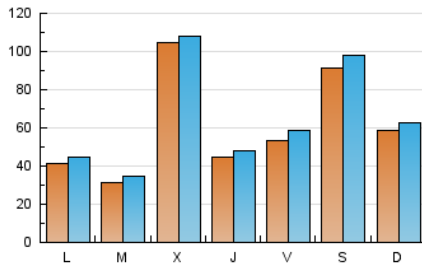

4. Gràfiques (Nacional)

4.1 Per dia de la setmana (promig)

N. únics / Visites (x 100)