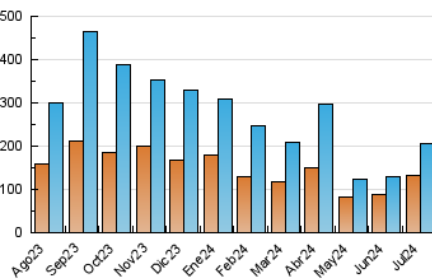

4.3 Per mesos

N. únics / Visites (x 1000)