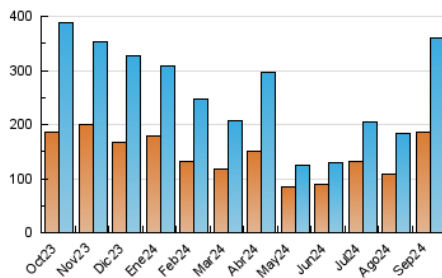

4.3 Per mesos

N. únics / Visites (x 1000)