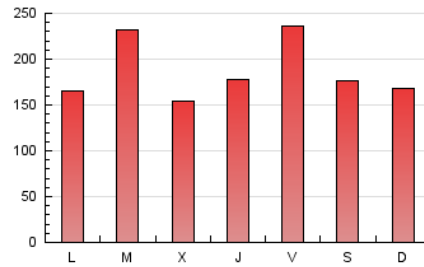

Pàgines (x 100)