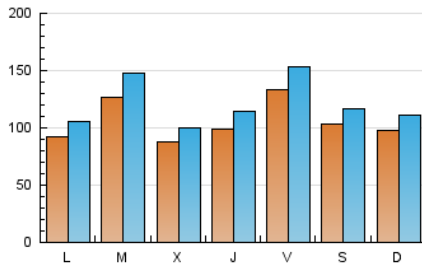

4. Gràfiques (Nacional i Internacional)

4.1 Per dia de la setmana (promig)

N. únics / Visites (x 100)