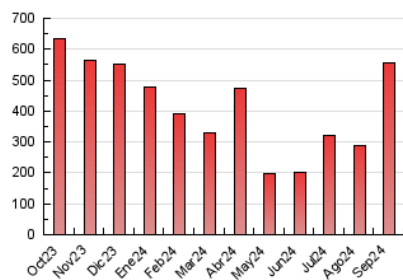

Pàgines (x 1000)