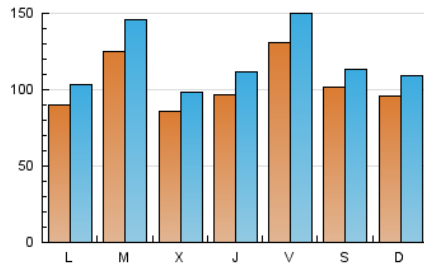

4. Gràfiques (Nacional)

4.1 Per dia de la setmana (promig)

N. únics / Visites (x 100)