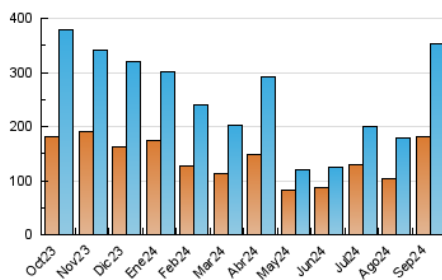

2. Seccions (Nacional)

	PÀGINES	%
HOME	24.184	4,34 %
RESTA	533.395	95,66 %

3. Per dia del mes (Nacional)

Dia	N. únics	Visites	Pàgines	Dia	N. únics	Visites	Pàgines	Dia	N. únics	Visites	Pàgines
1	4.621	5.313	8.535	11	10.843	12.203	19.976	21	7.218	7.895	12.148
2	6.231	7.172	11.473	12	8.871	10.348	16.660	22	8.743	9.689	15.129
3	9.227	10.728	16.931	13	11.361	13.226	20.468	23	3.445	3.933	6.214
4	6.464	7.570	11.650	14	7.454	8.188	13.152	24	5.810	6.577	9.910
5	8.724	10.159	15.828	15	6.265	7.098	10.393	25	6.409	7.221	11.381
6	27.849	31.693	50.304	16	5.930	6.655	10.854	26	9.037	10.496	16.613
7	20.933	23.782	36.481	17	12.172	13.945	21.505	27	5.398	6.159	10.236
8	24.048	28.179	42.914	18	10.528	12.307	18.478	28	5.007	5.572	8.960
9	18.399	21.223	33.504	19	12.075	13.700	22.007	29	4.063	4.500	6.884
10	22.635	27.021	44.512	20	7.855	8.799	13.645	30	10.905	12.605	20.834

4. Gràfiques (Nacional)

4.1 Per dia de la setmana (promig)

N. únics / Visites (x 100)

Pàgines (x 100)

4.2 Per franja horària (promig)

Visites_ (x 1000)

Pàgines (x 1000)

4.3 Per mesos

N. únics / Visites (x 1000)

Pàgines (x 1000)

5. Observacions

Este Medio Electrónico de Comunicación ha sido medido por la herramienta Google Analytics de Google (GA4).

6. Definicions bàsiques (Para més informació cal veure Normes Tècniques per al Control dels Mitjans Electrònics de Comunicació)

Visita:

Una seqüència ininterrompuda de pàgines servides a un usuari vàlid. Si aquest usuari no realitza peticions de pàgines en un període de temps (30 min) la següent petició constituirà l'inici d'una nova visita.