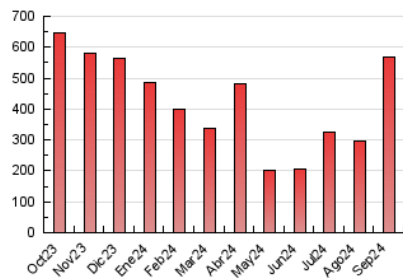

Pàgines (x 1000)