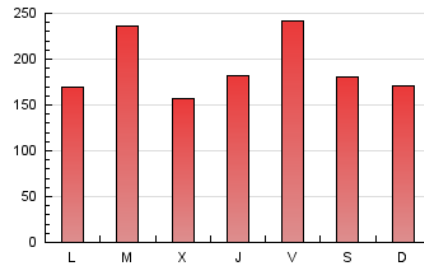

Pàgines (x 100)