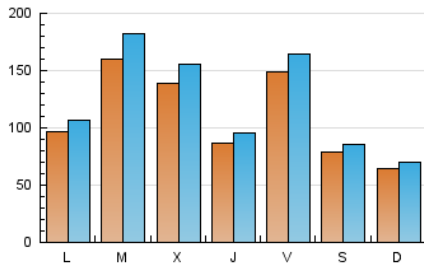

4. Gràfiques (Nacional)

4.1 Per dia de la setmana (promig)

N. únics / Visites (x 100)