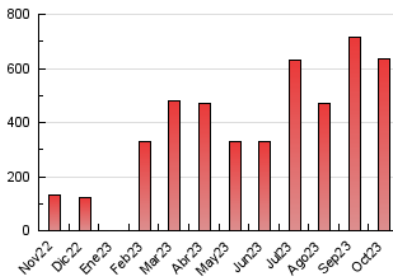

##### 4.1 Per dia de la setmana (promig)

N. únics / Visites (x 100)

Pàgines (x 100)

##### 4.2 Per franja horària (promig)

Visites\_\_ (x 1000)

Pàgines (x 1000)

##### 4.3 Per mesos

N. únics / Visites (x 1000)

Pàgines (x 1000)