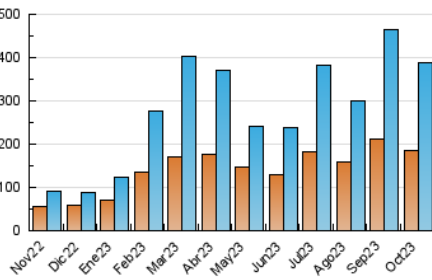

4.2 Per franja horària (promig)

Visites_ (x 1000)

Pàgines (x 1000)

4.3 Per mesos

N. únics / Visites (x 1000)