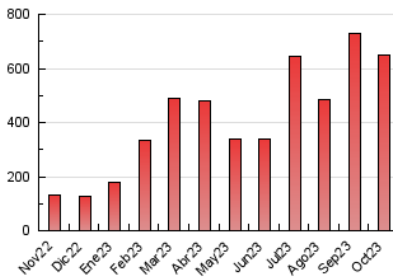

### 3. Per dia del mes (Nacional i Internacional)

Dia	N. únics	Visites	Pàgines	Dia	N. únics	Visites	Pàgines	Dia	N. únics	Visites	Pàgines
1	4.912	5.498	8.893	11	17.313	19.268	33.597	21	2.290	2.599	4.425
2	10.156	11.140	18.739	12	10.534	11.644	19.112	22	2.416	2.718	4.668
3	19.841	21.562	37.274	13	13.113	14.096	22.112	23	3.041	3.472	6.213
4	15.070	16.825	29.312	14	9.457	10.275	15.545	24	2.592	2.982	5.166
5	13.929	15.409	26.230	15	12.202	13.137	21.944	25	2.499	2.920	4.683
6	16.127	18.157	29.375	16	12.777	13.852	24.120	26	4.093	4.573	6.998
7	10.767	11.672	19.160	17	22.525	27.802	47.357	27	27.896	30.589	50.075
8	8.155	8.796	15.279	18	22.071	24.329	42.332	28	10.022	10.475	18.813
9	16.381	18.295	28.808	19	7.034	7.743	13.016	29	5.475	6.010	10.305
10	33.449	36.312	59.173	20	3.516	3.965	6.790	30	7.010	7.774	12.214
								31	3.249	3.699	6.131

##### 4.2 Per franja horària (promig)

Visites\_ (x 1000)

Pàgines (x 1000)

##### 4.3 Per mesos

N. únics / Visites (x 1000)

Pàgines (x 1000)