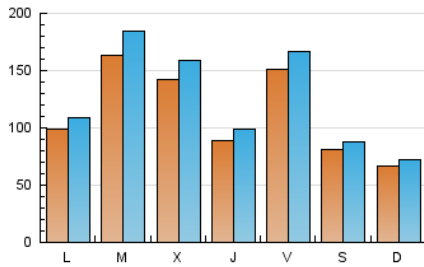

4. Gràfiques (Nacional i Internacional)

4.1 Per dia de la setmana (promig)

N. únics / Visites (x 100)