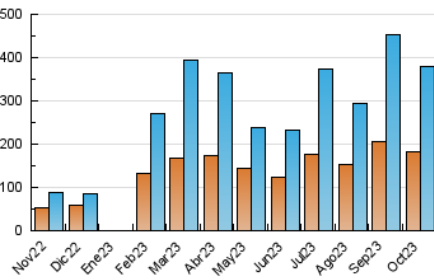

4.2 Per franja horària (promig)

Visites__ (x 1000)

Pàgines (x 1000)

4.3 Per mesos

N. únics / Visites (x 1000)