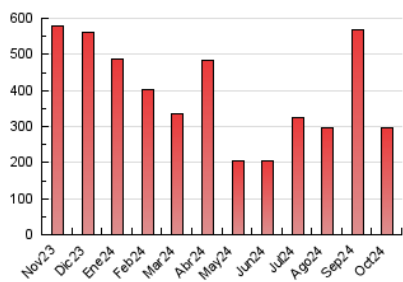

Pàgines (x 1000)