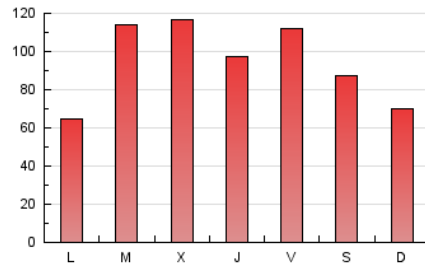

Pàgines (x 100)