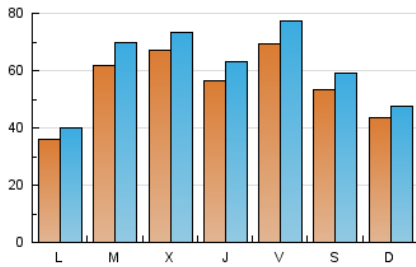

4. Gràfiques (Nacional)

4.1 Per dia de la setmana (promig)

N. únics / Visites (x 100)