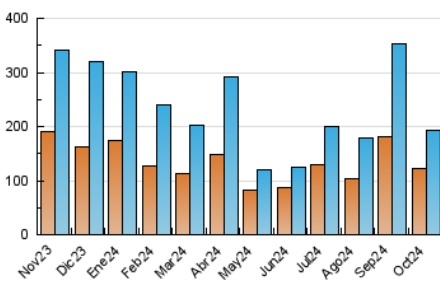

4.3 Per mesos

N. únics / Visites (x 1000)