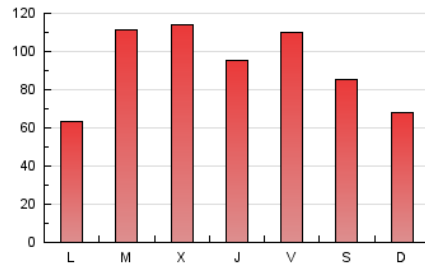

Pàgines (x 100)