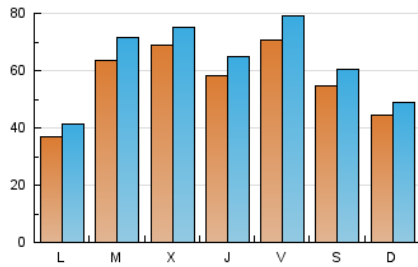

4. Gràfiques (Nacional i Internacional)

4.1 Per dia de la setmana (promig)

N. únics / Visites (x 100)