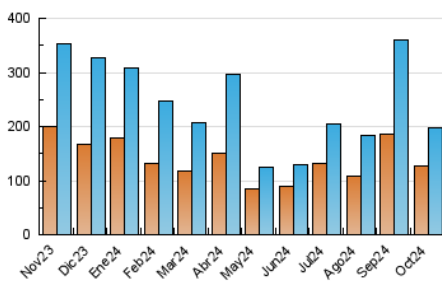

4.3 Per mesos

N. únics / Visites (x 1000)