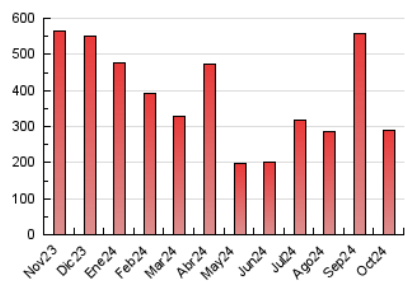

Pàgines (x 1000)