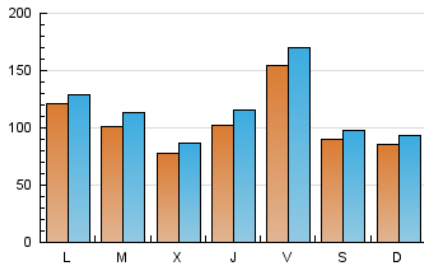

4. Gràfiques (Nacional)

4.1 Per dia de la setmana (promig)

N. únics / Visites (x 100)