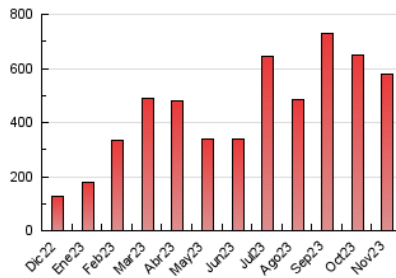

Pàgines (x 1000)