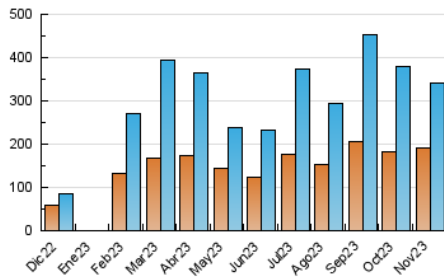

4.2 Per franja horària (promig)

Visites_ (x 1000)

Pàgines (x 1000)

4.3 Per mesos

N. únics / Visites (x 1000)