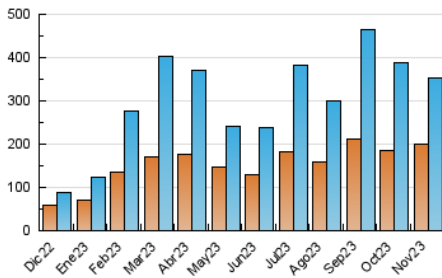

4.2 Per franja horària (promig)

Visites_ (x 1000)

Pàgines (x 1000)

4.3 Per mesos

N. únics / Visites (x 1000)