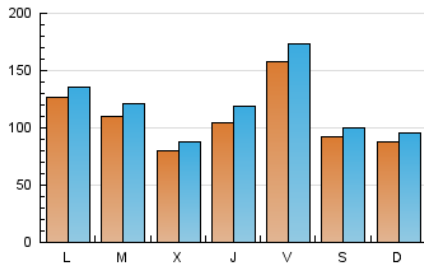

4. Gràfiques (Nacional i Internacional)

4.1 Per dia de la setmana (promig)

N. únics / Visites (x 100)