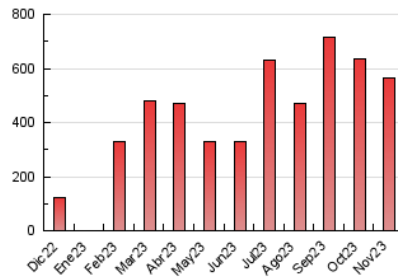

Pàgines (x 1000)