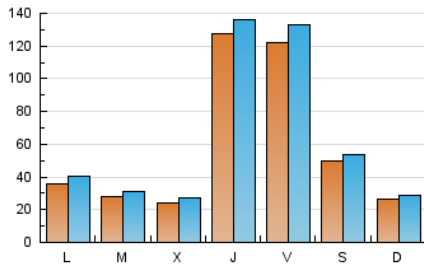

4. Gràfiques (Nacional)

4.1 Per dia de la setmana (promig)

N. únics / Visites (x 100)