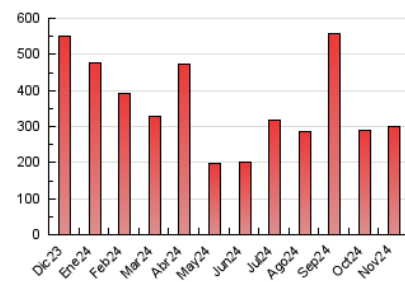

Pàgines (x 1000)