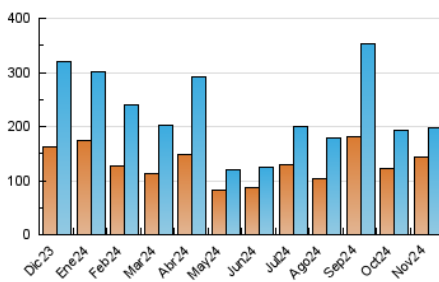

4.3 Per mesos

N. únics / Visites (x 1000)