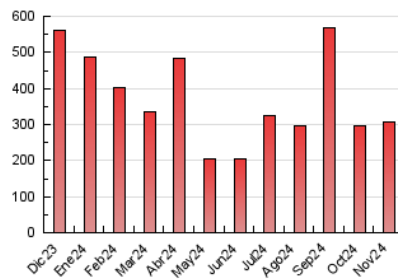

Pàgines (x 1000)