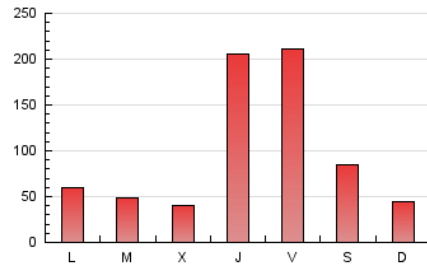

Pàgines (x 100)