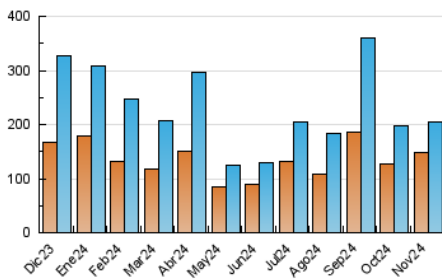

4.3 Per mesos

N. únics / Visites (x 1000)