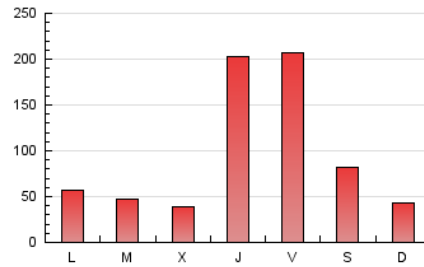

Pàgines (x 100)