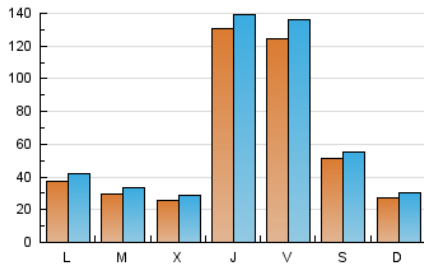

4. Gràfiques (Nacional i Internacional)

4.1 Per dia de la setmana (promig)

N. únics / Visites (x 100)