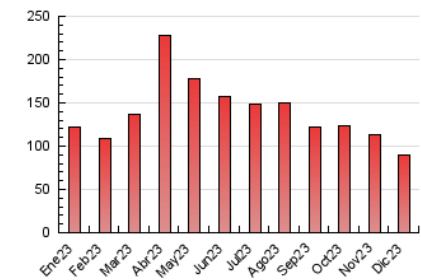

2. Secciones (Nacional)

	PAGINAS	%
HOME	14.400	15.93 %
RESTO	75.995	84.07 %

3. Por día del mes (Nacional)

Día	N. únicos	Visitas	Páginas	Día	N. únicos	Visitas	Páginas	Día	N. únicos	Visitas	Páginas
1	1.638	1.880	2.947	11	1.704	2.020	3.236	21	1.679	2.050	3.002
2	1.377	1.544	2.258	12	1.820	2.121	3.542	22	1.285	1.492	2.322
3	1.304	1.502	2.294	13	2.624	2.910	4.080	23	1.074	1.222	2.043
4	1.870	2.152	3.271	14	2.336	2.670	3.693	24	1.080	1.244	1.899
5	1.937	2.200	3.377	15	1.692	1.925	2.855	25	3.154	3.452	4.564
6	1.243	1.438	2.259	16	1.327	1.523	2.263	26	2.031	2.397	4.050
7	1.385	1.646	2.657	17	1.603	1.836	2.664	27	1.830	2.086	3.233
8	1.130	1.321	2.031	18	1.418	1.631	2.481	28	1.418	1.649	2.901
9	801	926	1.492	19	1.617	1.914	3.138	29	1.444	1.661	2.883
10	916	1.046	1.806	20	1.716	2.029	3.337	30	3.006	3.332	4.389
								31	2.195	2.408	3.428

4. Gráficas (Nacional)

4.1 Por día de la semana (promedio)

N. únicos / Visitas (x 100)

Páginas (x 100)

4.2 Por franja horaria (promedio)

Visitas_ (x 1000)

Páginas (x 1000)

4.3 Por meses

N. únicos / Visitas (x 1000)

Páginas (x 1000)

5. Observaciones

Este Medio Electrónico de Comunicación ha sido medido por la herramienta Google Analytics de Google (GA4)

6. Definiciones básicas (Para más información ver Normas Técnicas para el Control de los Medios Electrónicos de Comunicación)

Visita:

Una secuencia ininterrumpida de páginas servidas a un usuario válido. Si dicho usuario no realiza peticiones de páginas en un periodo de tiempo (30 min) la siguiente petición constituirá el inicio de una nueva visita.