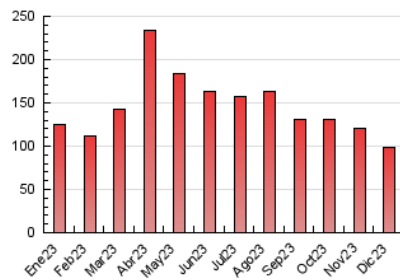

Páginas (x 1000)