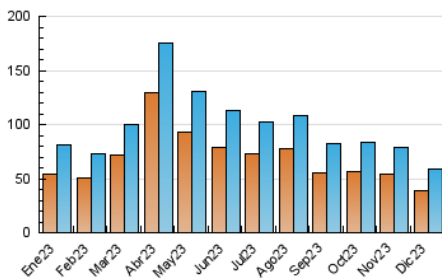

2. Secciones (Nacional)

	PAGINAS	%
HOME	14.400	15.93 %
RESTO	75.995	84.07 %

3. Por día del mes (Nacional)

Día	N. únicos	Visitas	Páginas	Día	N. únicos	Visitas	Páginas	Día	N. únicos	Visitas	Páginas
1	1.638	1.880	2.947	11	1.704	2.020	3.236	21	1.679	2.050	3.002
2	1.377	1.544	2.258	12	1.820	2.121	3.542	22	1.285	1.492	2.322
3	1.304	1.502	2.294	13	2.624	2.910	4.080	23	1.074	1.222	2.043
4	1.870	2.152	3.271	14	2.336	2.670	3.693	24	1.080	1.244	1.899
5	1.937	2.200	3.377	15	1.692	1.925	2.855	25	3.154	3.452	4.564
6	1.243	1.438	2.259	16	1.327	1.523	2.263	26	2.031	2.397	4.050
7	1.385	1.646	2.657	17	1.603	1.836	2.664	27	1.830	2.086	3.233
8	1.130	1.321	2.031	18	1.418	1.631	2.481	28	1.418	1.649	2.901
9	801	926	1.492	19	1.617	1.914	3.138	29	1.444	1.661	2.883
10	916	1.046	1.806	20	1.716	2.029	3.337	30	3.006	3.332	4.389
								31	2.195	2.408	3.428

4. Gráficas (Nacional)

4.1 Por día de la semana (promedio)

N. únicos / Visitas (x 100)

Páginas (x 100)

4.2 Por franja horaria (promedio)

Visitas_ (x 1000)

Páginas (x 1000)

4.3 Por meses

N. únicos / Visitas (x 1000)

Páginas (x 1000)

5. Observaciones

Este Medio Electrónico de Comunicación ha sido medido por la herramienta Google Analytics de Google (GA4)

6. Definiciones básicas (Para más información ver Normas Técnicas para el Control de los Medios Electrónicos de Comunicación)

Visita:

Una secuencia ininterrumpida de páginas servidas a un usuario válido. Si dicho usuario no realiza peticiones de páginas en un periodo de tiempo (30 min) la siguiente petición constituirá el inicio de una nueva visita.