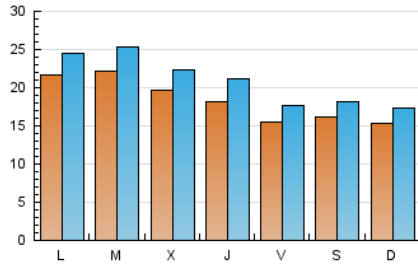

El Temps

1. Cifras totales y promedios (Nacional e Internacional)

MES - AÑO	NAVEGADORES UNICOS	VISITAS	PAGINAS
Diciembre - 2023	43.454	63.913	98.450
PROMEDIO DIARIO	1.813	2.062	3.176
PROMEDIO LUNES-VIERNES	1.926	2.199	3.453
PROMEDIO SABADO-DOMINGO	1.575	1.773	2.594
PAGINAS / VISITAS	1,54		
DURACION MEDIA VISITAS	0:03:25		
TIEMPO INTERACCIÓN MEDIO	0:02:34		

2. Secciones (Nacional e Internacional)

	PAGINAS	%
HOME	15.115	15.35 %
RESTO	83.335	84.65 %

3. Por día del mes (Nacional e Internacional)

Día	N. únicos	Visitas	Páginas	Día	N. únicos	Visitas	Páginas	Día	N. únicos	Visitas	Páginas
1	1.750	1.994	3.093	11	1.830	2.157	3.427	21	1.810	2.136	4.444
2	1.476	1.657	2.410	12	2.527	2.803	4.303	22	1.393	1.577	3.267
3	1.429	1.635	2.441	13	2.738	3.032	4.233	23	1.160	1.312	2.154
4	2.020	2.313	3.509	14	2.441	2.787	3.838	24	1.166	1.340	2.015
5	2.132	2.399	3.634	15	1.808	2.048	3.021	25	3.302	3.615	4.764
6	1.373	1.576	2.455	16	1.408	1.611	2.366	26	2.381	2.762	4.475
7	1.504	1.772	2.882	17	1.742	1.982	2.833	27	1.942	2.200	3.376
8	1.252	1.454	2.218	18	1.506	1.725	2.608	28	1.511	1.747	3.005
9	898	1.031	1.619	19	1.861	2.169	3.471	29	1.546	1.775	3.020
10	989	1.130	1.900	20	1.824	2.146	3.471	30	3.161	3.487	4.586
								31	2.317	2.541	3.612

4. Gráficas (Nacional e Internacional)

4.1 Por día de la semana (promedio)

N. únicos / Visitas (x 100)

Páginas (x 100)

4.2 Por franja horaria (promedio)

Visitas_ (x 1000)

Páginas (x 1000)

4.3 Por meses