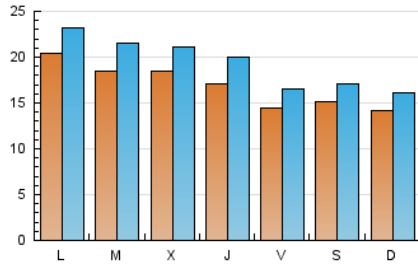

El Temps

1. Cifras totales y promedios (Nacional)

MES - AÑO	NAVEGADORES UNICOS	VISITAS	PAGINAS
Diciembre - 2023	39.366	59.227	90.395
PROMEDIO DIARIO	1.666	1.911	2.916
PROMEDIO LUNES-VIERNES	1.761	2.031	3.136
PROMEDIO SABADO-DOMINGO	1.468	1.658	2.454
PAGINAS / VISITAS	1,53		
DURACION MEDIA VISITAS	0:03:33		
TIEMPO INTERACCIÓN MEDIO	0:02:43		

2. Secciones (Nacional)

	PAGINAS	%
HOME	14.400	15.93 %
RESTO	75.995	84.07 %

3. Por día del mes (Nacional)

Día	N. únicos	Visitas	Páginas	Día	N. únicos	Visitas	Páginas	Día	N. únicos	Visitas	Páginas
1	1.638	1.880	2.947	11	1.704	2.020	3.236	21	1.679	2.050	3.002
2	1.377	1.544	2.258	12	1.820	2.121	3.542	22	1.285	1.492	2.322
3	1.304	1.502	2.294	13	2.624	2.910	4.080	23	1.074	1.222	2.043
4	1.870	2.152	3.271	14	2.336	2.670	3.693	24	1.080	1.244	1.899
5	1.937	2.200	3.377	15	1.692	1.925	2.855	25	3.154	3.452	4.564
6	1.243	1.438	2.259	16	1.327	1.523	2.263	26	2.031	2.397	4.050
7	1.385	1.646	2.657	17	1.603	1.836	2.664	27	1.830	2.086	3.233
8	1.130	1.321	2.031	18	1.418	1.631	2.481	28	1.418	1.649	2.901
9	801	926	1.492	19	1.617	1.914	3.138	29	1.444	1.661	2.883
10	916	1.046	1.806	20	1.716	2.029	3.337	30	3.006	3.332	4.389
								31	2.195	2.408	3.428

4. Gráficas (Nacional)

4.1 Por día de la semana (promedio)

N. únicos / Visitas (x 100)

Páginas (x 100)

4.2 Por franja horaria (promedio)

Visitas_ (x 1000)

Páginas (x 1000)

4.3 Por meses