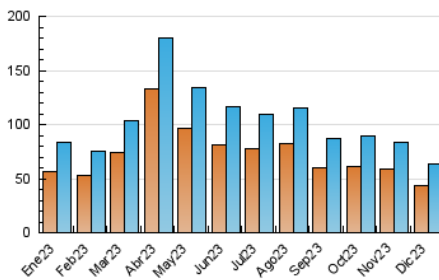

4.3 Por meses

N. únicos / Visitas (x 1000)