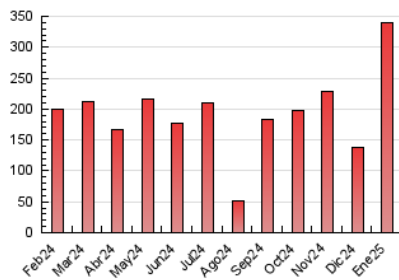

Pàgines (x 1000)