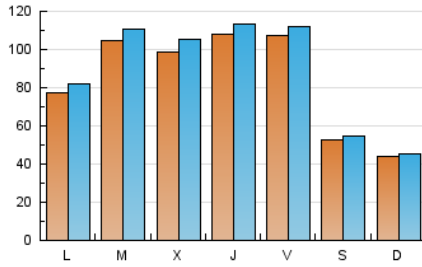

4. Gràfiques (Nacional)

4.1 Per dia de la setmana (promig)

N. únics / Visites (x 100)