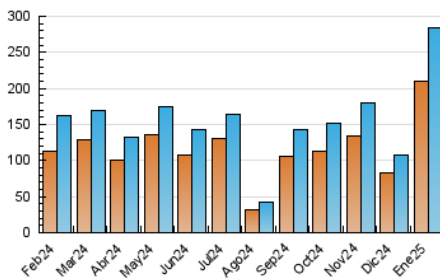

4.3 Per mesos

N. únics / Visites (x 1000)