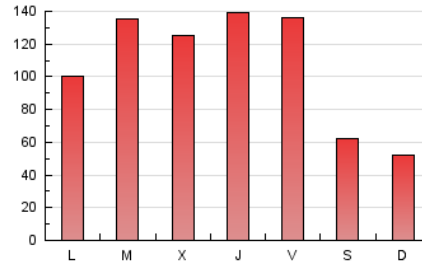

Pàgines (x 100)