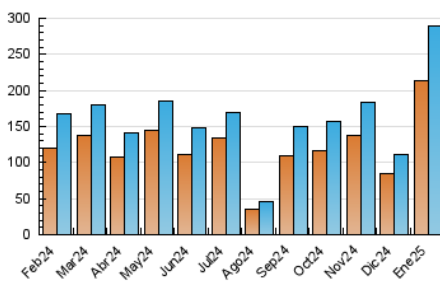

4.3 Per mesos

N. únics / Visites (x 1000)