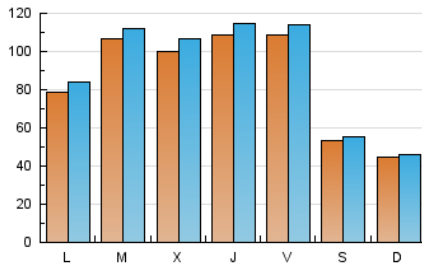

4. Gràfiques (Nacional i Internacional)

4.1 Per dia de la setmana (promig)

N. únics / Visites (x 100)