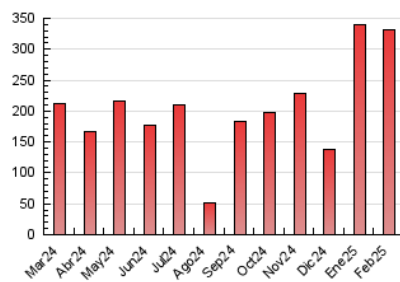

Pàgines (x 1000)