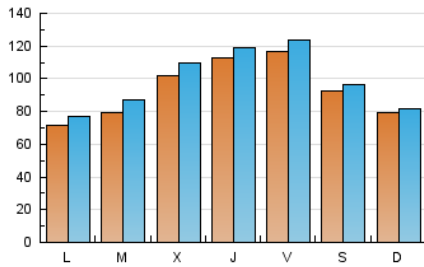

4. Gràfiques (Nacional i Internacional)

4.1 Per dia de la setmana (promig)

N. únics / Visites (x 100)