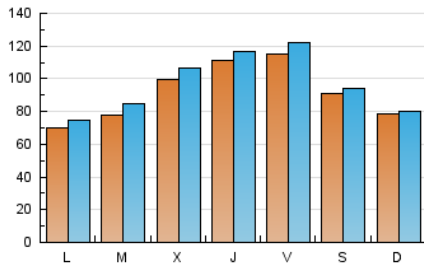

4. Gràfiques (Nacional)

4.1 Per dia de la setmana (promig)

N. únics / Visites (x 100)