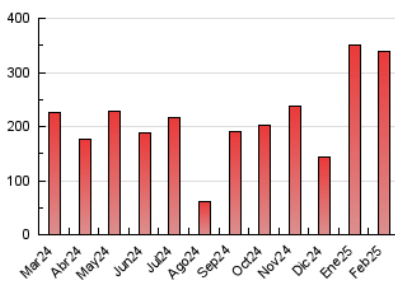

Pàgines (x 1000)