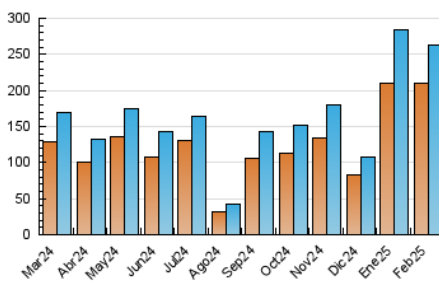

4.3 Per mesos

N. únics / Visites (x 1000)