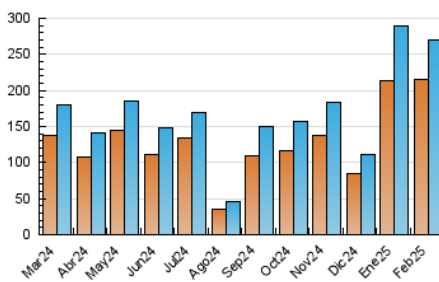

4.3 Per mesos

N. únics / Visites (x 1000)