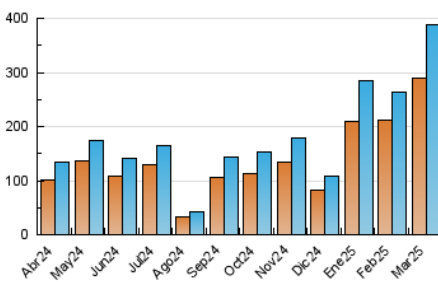

##### 4.1 Per dia de la setmana (promig)

N. únics / Visites (x 100)

Pàgines (x 100)

##### 4.2 Per franja horària (promig)

Visites\_ (x 1000)

Pàgines (x 1000)

##### 4.3 Per mesos

N. únics / Visites (x 1000)

Pàgines (x 1000)