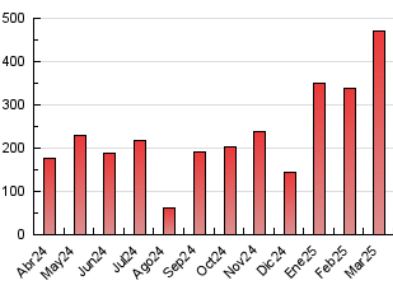

##### 4.1 Per dia de la setmana (promig)

N. únics / Visites (x 100)

Pàgines (x 100)

##### 4.2 Per franja horària (promig)

Visites\_ (x 1000)

Pàgines (x 1000)

##### 4.3 Per mesos

N. únics / Visites (x 1000)

Pàgines (x 1000)