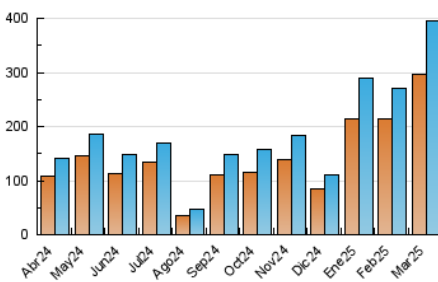

##### 4.1 Per dia de la setmana (promig)

N. únics / Visites (x 100)

Pàgines (x 100)

##### 4.2 Per franja horària (promig)

Visites\_ (x 1000)

Pàgines (x 1000)

##### 4.3 Per mesos

N. únics / Visites (x 1000)

Pàgines (x 1000)