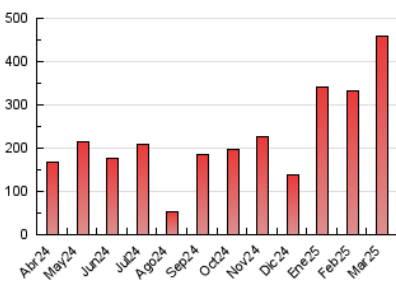

##### 4.1 Per dia de la setmana (promig)

N. únics / Visites (x 100)

Pàgines (x 100)

##### 4.2 Per franja horària (promig)

Visites\_ (x 1000)

Pàgines (x 1000)

##### 4.3 Per mesos

N. únics / Visites (x 1000)

Pàgines (x 1000)