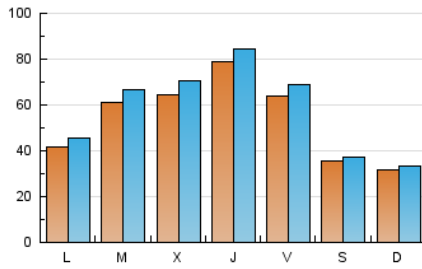

4. Gràfiques (Nacional i Internacional)

4.1 Per dia de la setmana (promig)

N. únics / Visites (x 100)