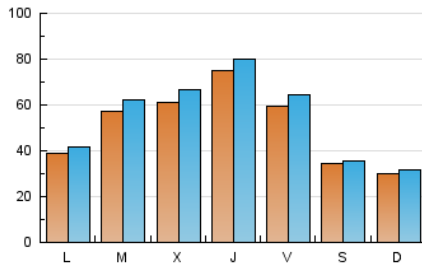

4. Gràfiques (Nacional)

4.1 Per dia de la setmana (promig)

N. únics / Visites (x 100)