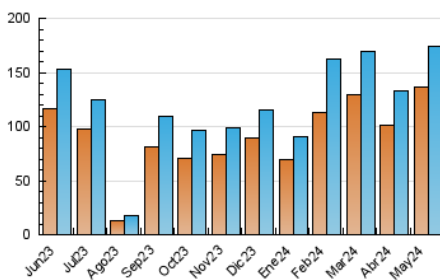

4.3 Per mesos

N. únics / Visites (x 1000)