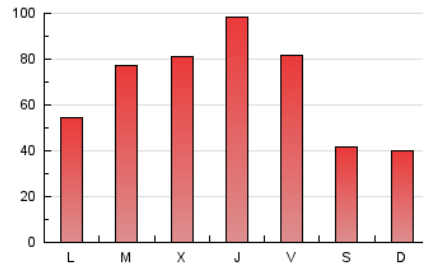

Pàgines (x 100)