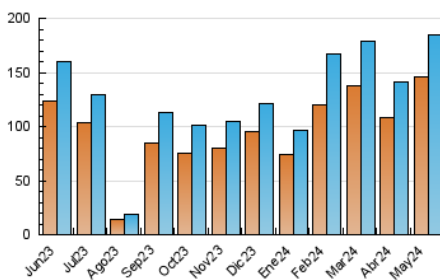

4.3 Per mesos

N. únics / Visites (x 1000)