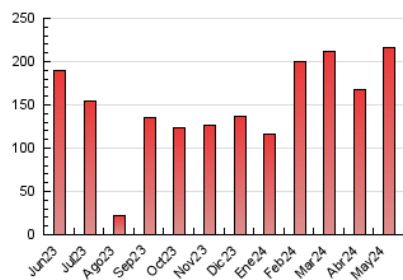

Pàgines (x 1000)