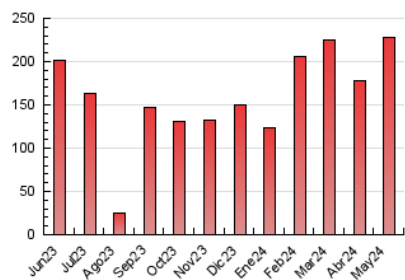

Pàgines (x 1000)