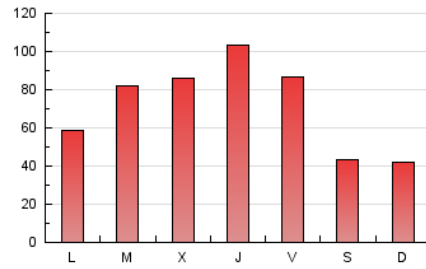

Pàgines (x 100)