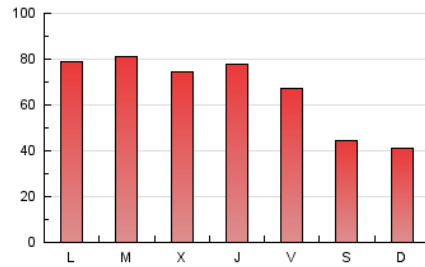

Pàgines (x 100)