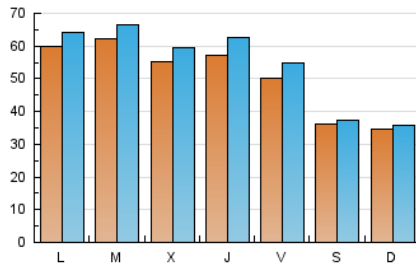

4. Gràfiques (Nacional i Internacional)

4.1 Per dia de la setmana (promig)

N. únics / Visites (x 100)