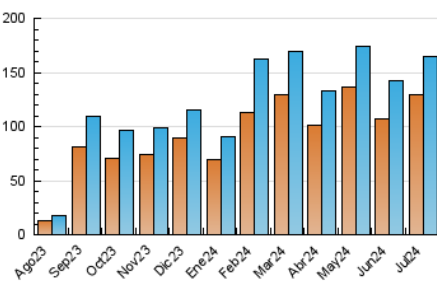

4.3 Per mesos

N. únics / Visites (x 1000)