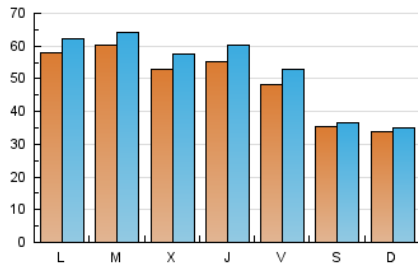

4. Gràfiques (Nacional)

4.1 Per dia de la setmana (promig)

N. únics / Visites (x 100)