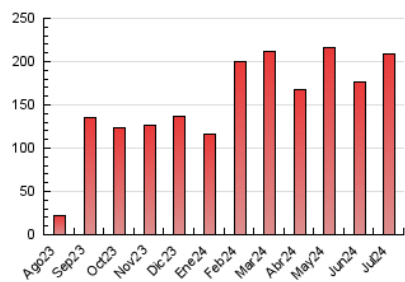

Pàgines (x 1000)