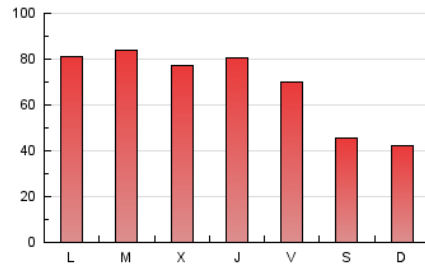

Pàgines (x 100)