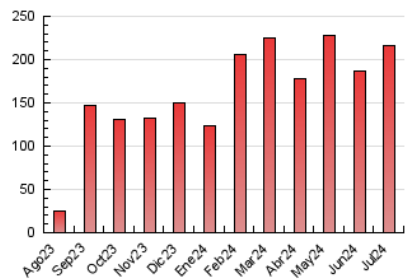

Pàgines (x 1000)