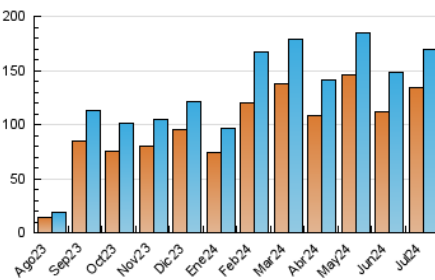

4.3 Per mesos

N. únics / Visites (x 1000)