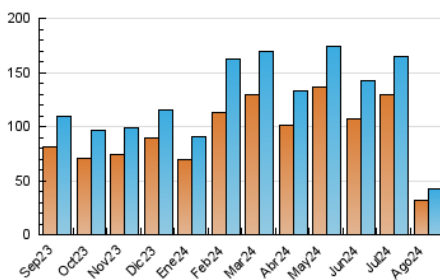

##### 4.1 Per dia de la setmana (promig)

N. únics / Visites (x 100)

Pàgines (x 100)

##### 4.2 Per franja horària (promig)

Visites\_ (x 1000)

Pàgines (x 1000)

##### 4.3 Per mesos

N. únics / Visites (x 1000)

Pàgines (x 1000)

## 5. Observacions

Este Medio Electrónico de Comunicación ha sido medido por la herramienta Google Analytics de Google (GA4).

**Nota:** Debido a un fallo técnico en la herramienta de medición, no relacionado con OJD interactiva, los datos del 27/08/2024 pueden estar incompletos.