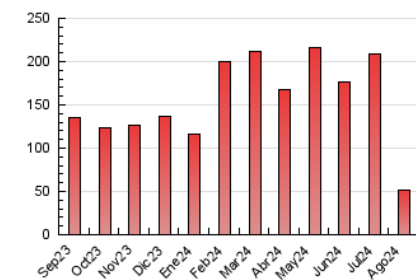

##### 4.1 Per dia de la setmana (promig)

N. únics / Visites (x 100)

Pàgines (x 100)

##### 4.2 Per franja horària (promig)

Visites\_ (x 1000)

Pàgines (x 1000)

##### 4.3 Per mesos

N. únics / Visites (x 1000)

Pàgines (x 1000)