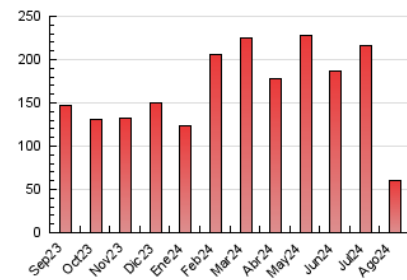

#### 4.2 Per franja horària (promig)

Visites\_ (x 1000)

Pàgines (x 1000)

#### 4.3 Per mesos

N. únics / Visites (x 1000)

Pàgines (x 1000)