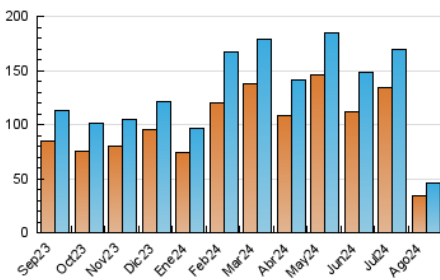

#### 4.2 Per franja horària (promig)

Visites\_ (x 1000)

Pàgines (x 1000)

#### 4.3 Per mesos

N. únics / Visites (x 1000)

Pàgines (x 1000)