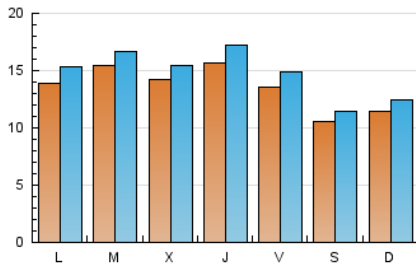

4. Gràfiques (Nacional i Internacional)

4.1 Per dia de la setmana (promig)

N. únics / Visites (x 100)