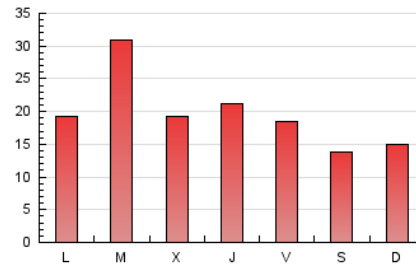

Pàgines (x 100)