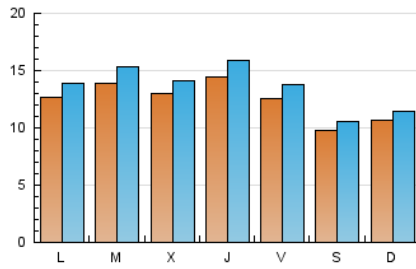

4. Gràfiques (Nacional)

4.1 Per dia de la setmana (promig)

N. únics / Visites (x 100)