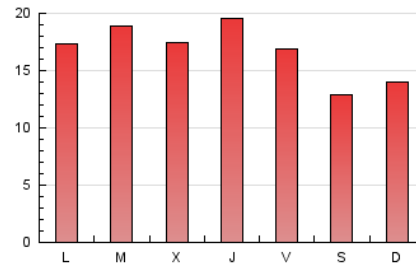

Pàgines (x 100)