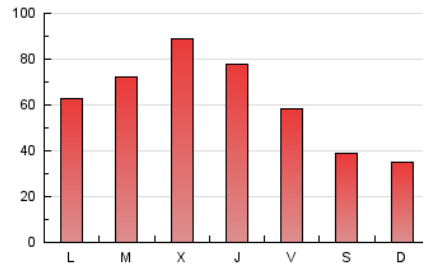

Pàgines (x 100)