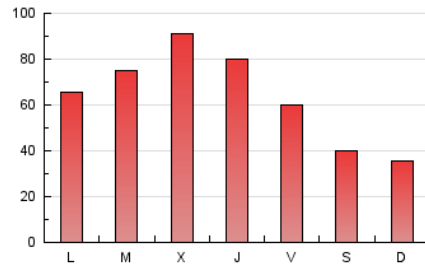

Pàgines (x 100)