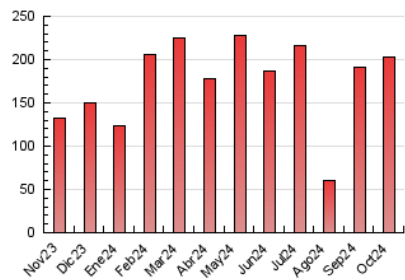

Pàgines (x 1000)