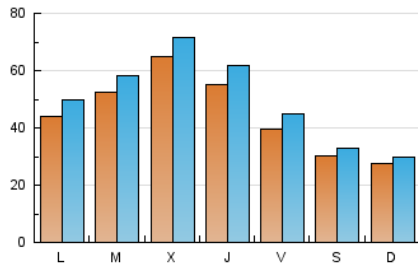

4. Gràfiques (Nacional i Internacional)

4.1 Per dia de la setmana (promig)

N. únics / Visites (x 100)