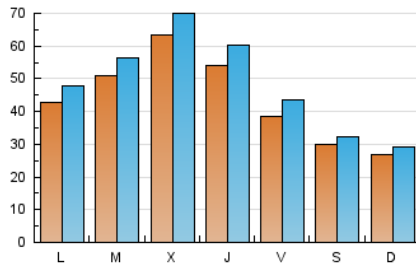

4. Gràfiques (Nacional)

4.1 Per dia de la setmana (promig)

N. únics / Visites (x 100)