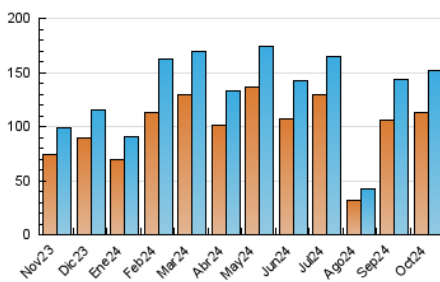

4.3 Per mesos

N. únics / Visites (x 1000)