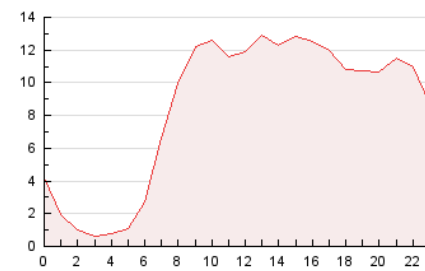

2. Seccions (Nacional i Internacional)

	PÀGINES	%
HOME	9.687	4.76 %
RESTA	193.645	95.24 %

3. Per dia del mes (Nacional i Internacional)

Dia	N. únics	Visites	Pàgines	Dia	N. únics	Visites	Pàgines	Dia	N. únics	Visites	Pàgines
1	3.095	3.624	5.332	11	3.235	3.716	5.024	21	3.782	4.387	5.969
2	5.873	6.547	8.289	12	3.135	3.406	4.078	22	4.583	5.142	7.038
3	3.487	3.915	5.259	13	2.761	2.975	3.630	23	4.794	5.410	7.200
4	3.528	4.062	5.443	14	3.357	3.799	5.011	24	4.671	5.247	6.796
5	2.417	2.597	3.038	15	5.641	6.152	8.033	25	4.072	4.509	6.160
6	2.113	2.258	2.609	16	9.564	10.628	13.444	26	3.241	3.544	4.377
7	4.616	5.250	7.099	17	7.030	7.994	10.463	27	3.186	3.464	4.095
8	3.843	4.346	5.685	18	5.024	5.742	7.331	28	5.866	6.401	8.039
9	3.813	4.380	5.734	19	3.376	3.677	4.490	29	9.035	9.790	11.507
10	3.774	4.376	6.107	20	2.947	3.197	3.934	30	8.345	8.711	10.852
								31	8.636	9.258	11.266

4. Gràfiques (Nacional i Internacional)

4.1 Per dia de la setmana (promig)

N. únics / Visites (x 100)

Pàgines (x 100)

4.2 Per franja horària (promig)

Visites_ (x 1000)

Pàgines (x 1000)

4.3 Per mesos