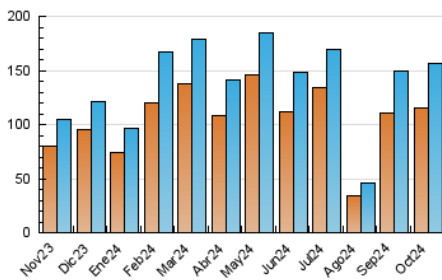

4.3 Per mesos

N. únics / Visites (x 1000)