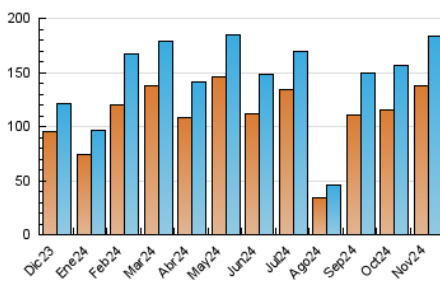

4.3 Per mesos

N. únics / Visites (x 1000)