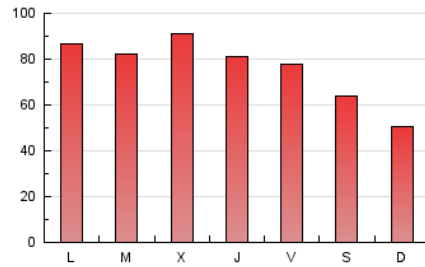

Pàgines (x 100)