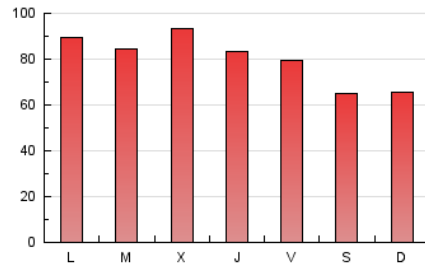

Pàgines (x 100)