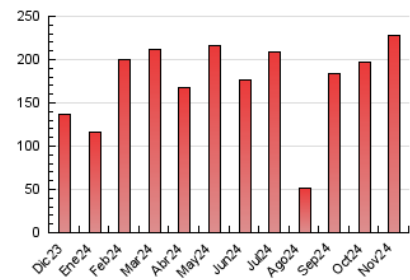

Pàgines (x 1000)