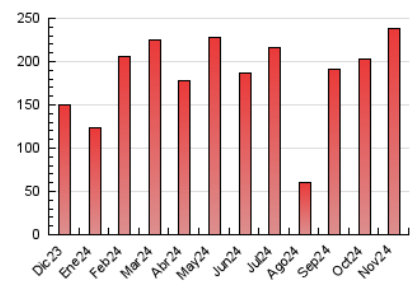

Pàgines (x 1000)