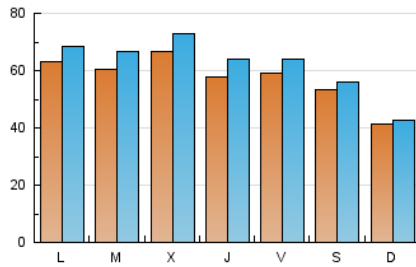

4. Gràfiques (Nacional i Internacional)

4.1 Per dia de la setmana (promig)

N. únics / Visites (x 100)