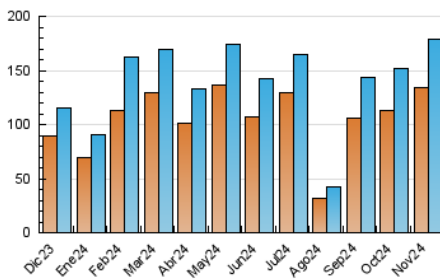

4.3 Per mesos

N. únics / Visites (x 1000)