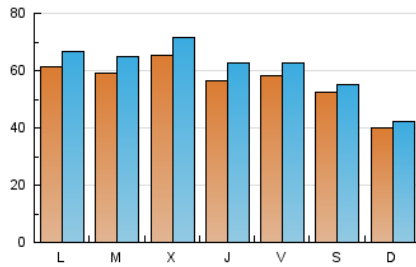

4. Gràfiques (Nacional)

4.1 Per dia de la setmana (promig)

N. únics / Visites (x 100)