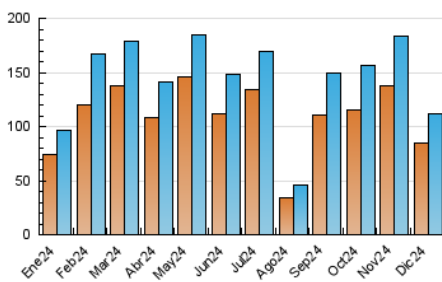

4.3 Per mesos

N. únics / Visites (x 1000)