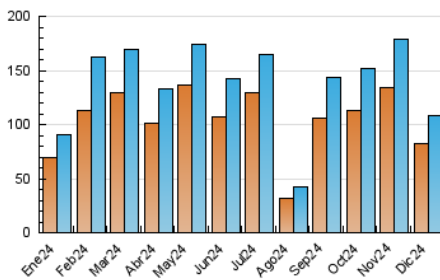

4.3 Per mesos

N. únics / Visites (x 1000)