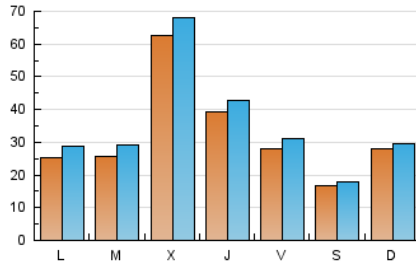

4. Gràfiques (Nacional)

4.1 Per dia de la setmana (promig)

N. únics / Visites (x 100)