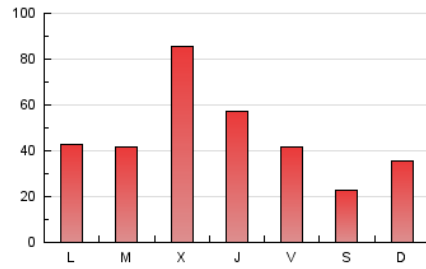

Pàgines (x 100)