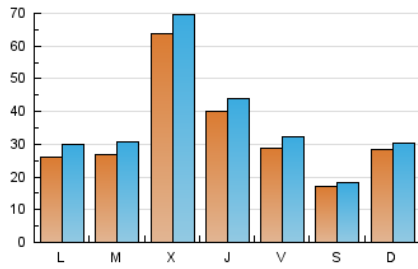

4. Gràfiques (Nacional i Internacional)

4.1 Per dia de la setmana (promig)

N. únics / Visites (x 100)