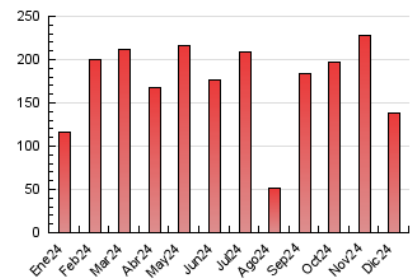

Pàgines (x 1000)