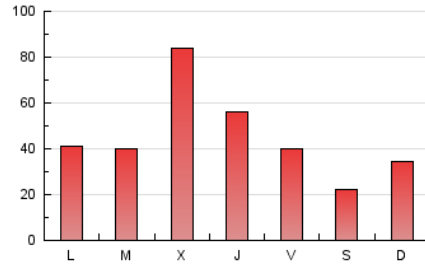

Pàgines (x 100)