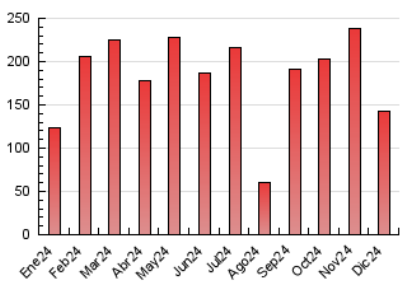

Pàgines (x 1000)