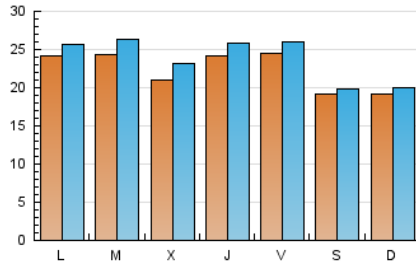

4. Gràfiques (Nacional)

4.1 Per dia de la setmana (promig)

N. únics / Visites (x 100)