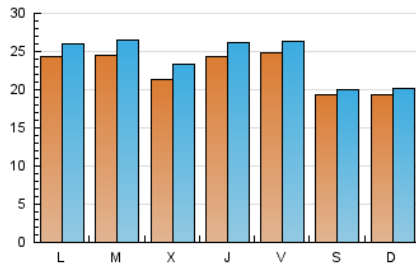

4. Gràfiques (Nacional i Internacional)

4.1 Per dia de la setmana (promig)

N. únics / Visites (x 100)