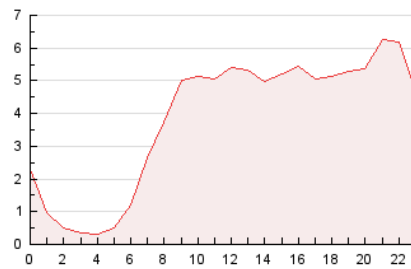

2. Seccions (Nacional)

	PÀGINES	%
HOME	2.300	2.50 %
RESTA	89.691	97.50 %

3. Per dia del mes (Nacional)

Dia	N. únics	Visites	Pàgines	Dia	N. únics	Visites	Pàgines	Dia	N. únics	Visites	Pàgines
1	924	948	1.070	11	2.444	2.675	3.486	21	694	749	947
2	459	502	649	12	2.604	2.785	3.547	22	2.282	2.509	3.348
3	436	477	645	13	1.271	1.333	1.645	23	3.926	4.201	5.349
4	375	413	584	14	1.056	1.101	1.289	24	4.990	5.308	6.351
5	494	541	753	15	1.243	1.397	2.038	25	4.904	5.061	6.247
6	362	387	441	16	2.041	2.312	3.424	26	5.367	5.564	6.412
7	353	389	453	17	1.617	1.878	2.581	27	5.319	5.466	5.882
8	2.718	2.889	3.749	18	1.937	2.180	3.141	28	5.590	5.738	6.087
9	3.188	3.369	4.218	19	1.354	1.510	2.030	29	4.921	5.110	6.019
10	2.100	2.290	3.020	20	719	754	922	30	2.548	2.761	3.487
								31	1.360	1.595	2.177

4. Gràfiques (Nacional)

4.1 Per dia de la setmana (promig)

N. únics / Visites (x 100)

Pàgines (x 100)

4.2 Per franja horària (promig)

Visites_ (x 1000)

Pàgines (x 1000)

4.3 Per mesos