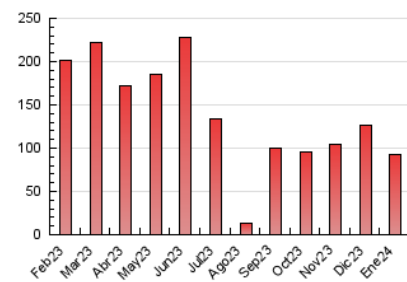

Pàgines (x 1000)