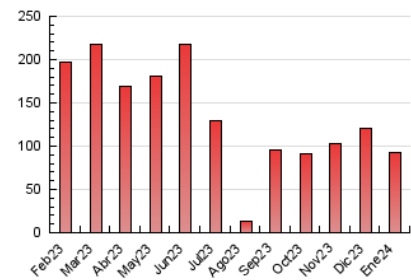

Pàgines (x 1000)