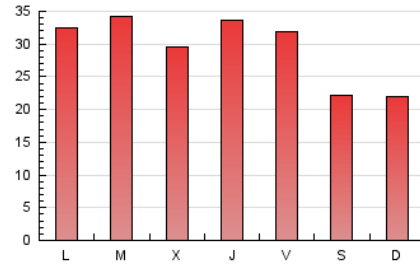

Pàgines (x 100)