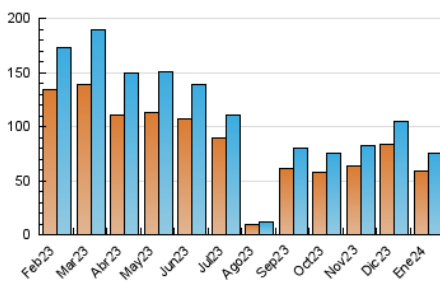

4.3 Per mesos

N. únics / Visites (x 1000)