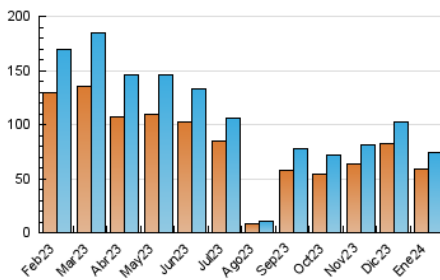

4.3 Per mesos

N. únics / Visites (x 1000)