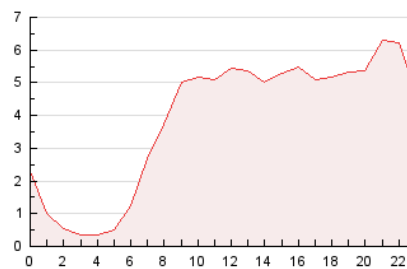

2. Seccions (Nacional i Internacional)

	PÀGINES	%
HOME	2.349	2.53 %
RESTA	90.374	97.47 %

3. Per dia del mes (Nacional i Internacional)

Dia	N. únics	Visites	Pàgines	Dia	N. únics	Visites	Pàgines	Dia	N. únics	Visites	Pàgines
1	933	958	1.082	11	2.466	2.699	3.510	21	696	751	948
2	466	511	657	12	2.628	2.821	3.572	22	2.302	2.530	3.374
3	455	500	677	13	1.281	1.345	1.657	23	3.955	4.224	5.380
4	387	426	597	14	1.072	1.120	1.307	24	5.038	5.357	6.400
5	506	554	766	15	1.258	1.416	2.057	25	4.939	5.114	6.284
6	370	396	449	16	2.054	2.327	3.441	26	5.405	5.618	6.460
7	366	402	467	17	1.635	1.898	2.605	27	5.354	5.503	5.921
8	2.732	2.910	3.766	18	1.959	2.201	3.166	28	5.616	5.763	6.113
9	3.215	3.385	4.255	19	1.374	1.530	2.052	29	4.958	5.154	6.059
10	2.112	2.303	3.033	20	726	760	931	30	2.580	2.794	3.520
								31	1.388	1.623	2.217

4. Gràfiques (Nacional i Internacional)

4.1 Per dia de la setmana (promig)

N. únics / Visites (x 100)

Pàgines (x 100)

4.2 Per franja horària (promig)

Visites_ (x 1000)

Pàgines (x 1000)

4.3 Per mesos