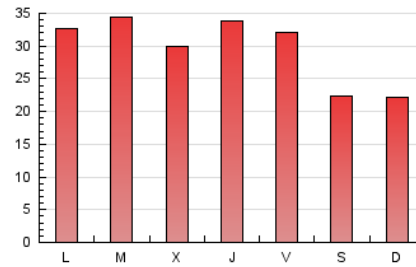

Pàgines (x 100)