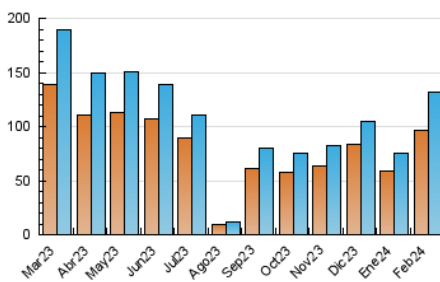

#### 4.2 Per franja horària (promig)

Visites\_ (x 1000)

Pàgines (x 1000)

#### 4.3 Per mesos

N. únics / Visites (x 1000)

Pàgines (x 1000)