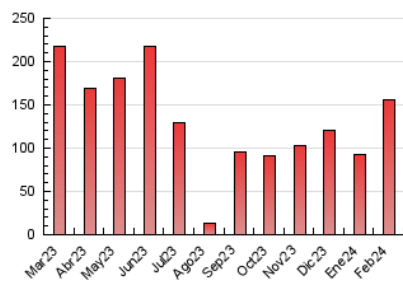

##### 4.2 Per franja horària (promig)

Visites\_ (x 1000)

Pàgines (x 1000)

##### 4.3 Per mesos

N. únics / Visites (x 1000)

Pàgines (x 1000)