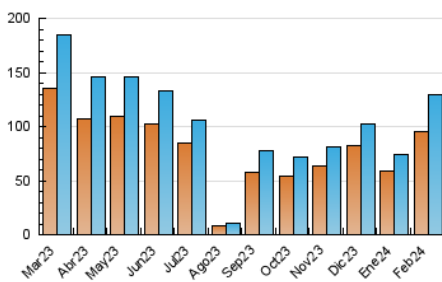

##### 4.1 Per dia de la setmana (promig)

N. únics / Visites (x 100)

Pàgines (x 100)

##### 4.2 Per franja horària (promig)

Visites\_ (x 1000)

Pàgines (x 1000)

##### 4.3 Per mesos

N. únics / Visites (x 1000)

Pàgines (x 1000)