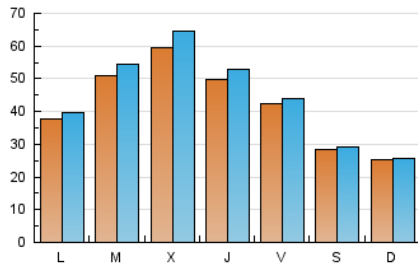

4. Gràfiques (Nacional)

4.1 Per dia de la setmana (promig)

N. únics / Visites (x 100)