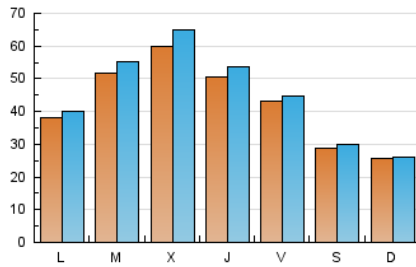

4. Gràfiques (Nacional i Internacional)

4.1 Per dia de la setmana (promig)

N. únics / Visites (x 100)