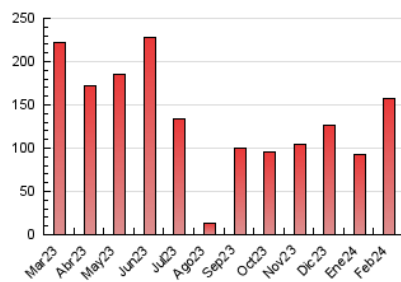

#### 4.2 Per franja horària (promig)

Visites\_ (x 1000)

Pàgines (x 1000)

#### 4.3 Per mesos

N. únics / Visites (x 1000)

Pàgines (x 1000)