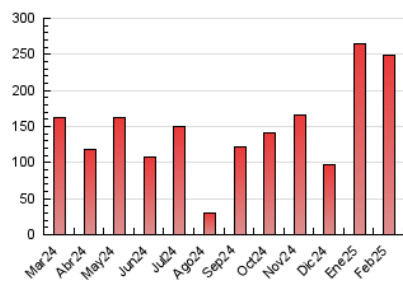

##### 4.2 Per franja horària (promig)

Visites\_ (x 1000)

Pàgines (x 1000)

##### 4.3 Per mesos

N. únics / Visites (x 1000)

Pàgines (x 1000)