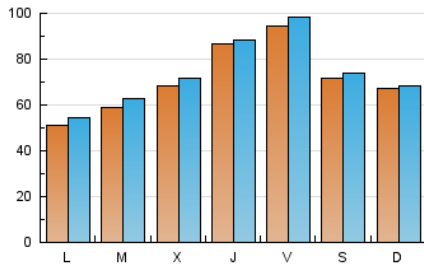

4. Gràfiques (Nacional i Internacional)

4.1 Per dia de la setmana (promig)

N. únics / Visites (x 100)