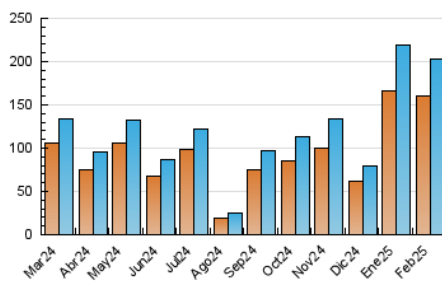

##### 4.1 Per dia de la setmana (promig)

N. únics / Visites (x 100)

Pàgines (x 100)

##### 4.2 Per franja horària (promig)

Visites\_ (x 1000)

Pàgines (x 1000)

##### 4.3 Per mesos

N. únics / Visites (x 1000)

Pàgines (x 1000)