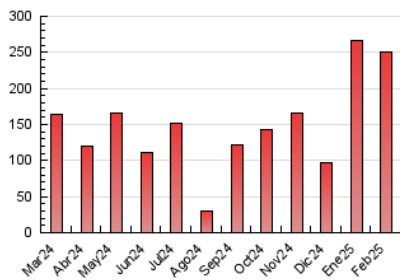

#### 4.2 Per franja horària (promig)

Visites\_ (x 1000)

Pàgines (x 1000)

#### 4.3 Per mesos

N. únics / Visites (x 1000)

Pàgines (x 1000)