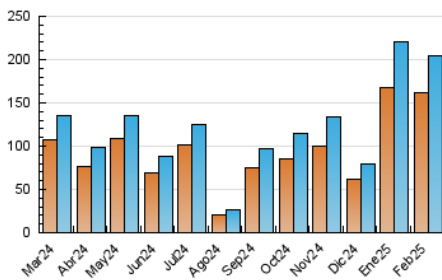

#### 4.2 Per franja horària (promig)

Visites\_ (x 1000)

Pàgines (x 1000)

#### 4.3 Per mesos

N. únics / Visites (x 1000)

Pàgines (x 1000)