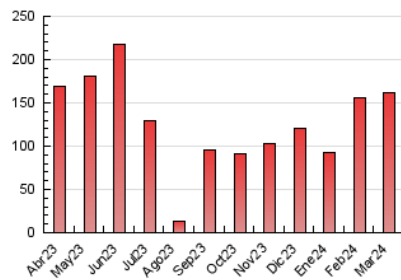

Pàgines (x 1000)