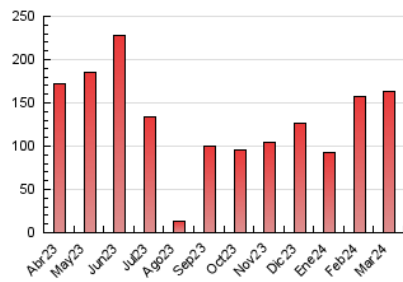

Pàgines (x 1000)