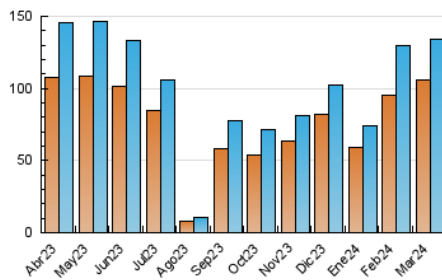

4.3 Per mesos

N. únics / Visites (x 1000)