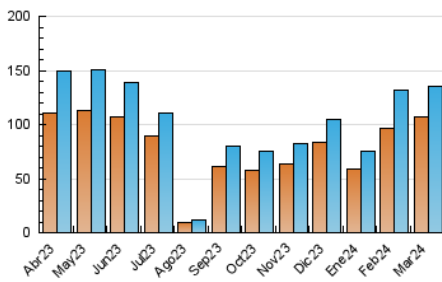

4.3 Per mesos

N. únics / Visites (x 1000)