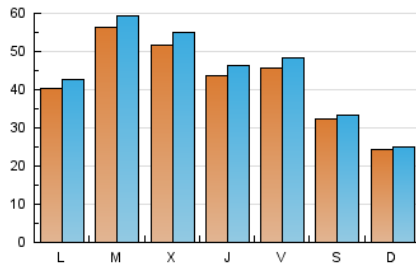

4. Gràfiques (Nacional)

4.1 Per dia de la setmana (promig)

N. únics / Visites (x 100)