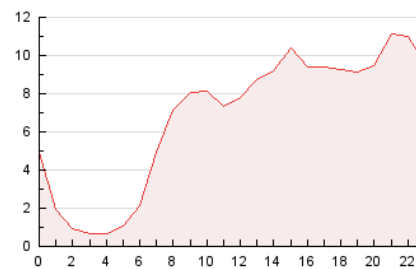

2. Seccions (Nacional)

	PÀGINES	%
HOME	3.386	2.08 %
RESTA	159.090	97.92 %

3. Per dia del mes (Nacional)

Dia	N. únics	Visites	Pàgines	Dia	N. únics	Visites	Pàgines	Dia	N. únics	Visites	Pàgines
1	4.775	5.023	6.148	11	3.767	3.957	4.774	21	5.413	5.738	6.972
2	3.228	3.248	3.830	12	7.011	7.359	8.990	22	5.774	6.099	7.104
3	1.689	1.753	2.152	13	4.856	5.352	6.669	23	3.799	3.895	4.354
4	3.319	3.438	4.556	14	4.005	4.310	6.042	24	3.777	3.817	4.333
5	4.940	5.190	6.315	15	4.055	4.377	5.692	25	3.188	3.462	4.427
6	5.108	5.447	6.852	16	2.901	2.973	3.494	26	4.695	5.022	6.213
7	4.479	4.765	6.107	17	2.735	2.871	3.363	27	4.775	4.926	5.591
8	3.217	3.443	4.407	18	5.817	6.197	7.418	28	3.555	3.730	4.210
9	3.045	3.194	3.517	19	5.936	6.225	7.685	29	5.077	5.150	5.582
10	2.639	2.716	3.007	20	5.974	6.275	7.547	30	3.228	3.301	3.579
								31	1.247	1.295	1.546

4. Gràfiques (Nacional)

4.1 Per dia de la setmana (promig)

N. únics / Visites (x 100)

Pàgines (x 100)

4.2 Per franja horària (promig)

Visites_ (x 1000)

Pàgines (x 1000)

4.3 Per mesos