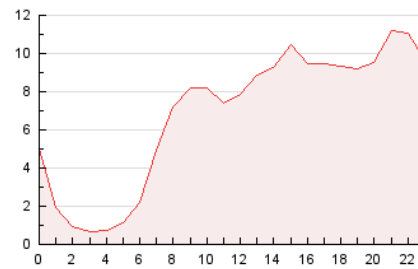

2. Seccions (Nacional i Internacional)

	PÀGINES	%
HOME	3.465	2.11 %
RESTA	160.461	97.89 %

3. Per dia del mes (Nacional i Internacional)

Dia	N. únics	Visites	Pàgines	Dia	N. únics	Visites	Pàgines	Dia	N. únics	Visites	Pàgines
1	4.809	5.085	6.188	11	3.787	3.969	4.798	21	5.450	5.786	7.021
2	3.328	3.346	3.933	12	7.051	7.386	9.033	22	5.859	6.181	7.192
3	1.771	1.835	2.239	13	4.891	5.403	6.713	23	3.827	3.920	4.405
4	3.341	3.466	4.579	14	4.028	4.354	6.069	24	3.795	3.843	4.353
5	4.961	5.213	6.340	15	4.100	4.420	5.752	25	3.259	3.520	4.516
6	5.127	5.474	6.872	16	2.923	2.998	3.541	26	4.832	5.167	6.420
7	4.508	4.797	6.141	17	2.749	2.891	3.378	27	4.811	4.964	5.637
8	3.235	3.463	4.430	18	5.845	6.236	7.460	28	3.578	3.756	4.237
9	3.063	3.220	3.536	19	5.972	6.264	7.733	29	5.112	5.197	5.626
10	2.660	2.736	3.029	20	6.006	6.316	7.588	30	3.249	3.332	3.602
								31	1.259	1.307	1.565

4. Gràfiques (Nacional i Internacional)

4.1 Per dia de la setmana (promig)

N. únics / Visites (x 100)

Pàgines (x 100)

4.2 Per franja horària (promig)

Visites_ (x 1000)

Pàgines (x 1000)

4.3 Per mesos