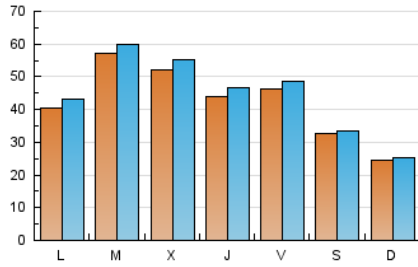

4. Gràfiques (Nacional i Internacional)

4.1 Per dia de la setmana (promig)

N. únics / Visites (x 100)