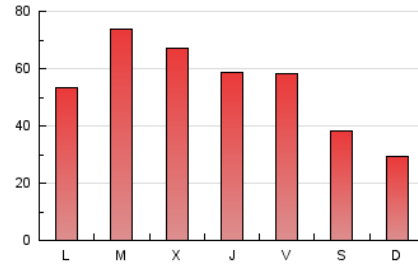

Pàgines (x 100)