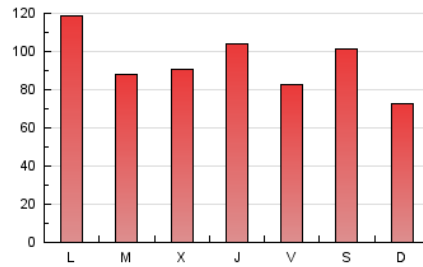

Pàgines (x 100)