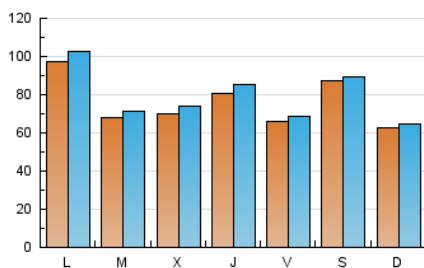

4. Gràfiques (Nacional)

4.1 Per dia de la setmana (promig)

N. únics / Visites (x 100)