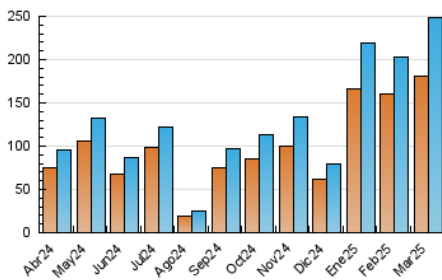

4.3 Per mesos

N. únics / Visites (x 1000)