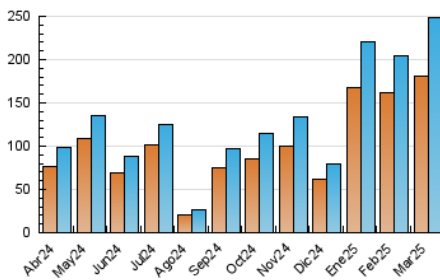

4.3 Per mesos

N. únics / Visites (x 1000)