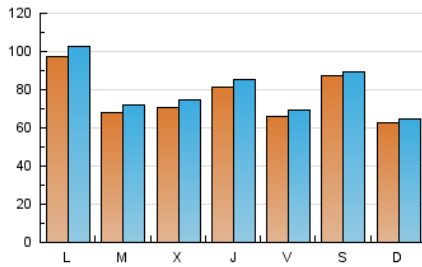

4. Gràfiques (Nacional i Internacional)

4.1 Per dia de la setmana (promig)

N. únics / Visites (x 100)